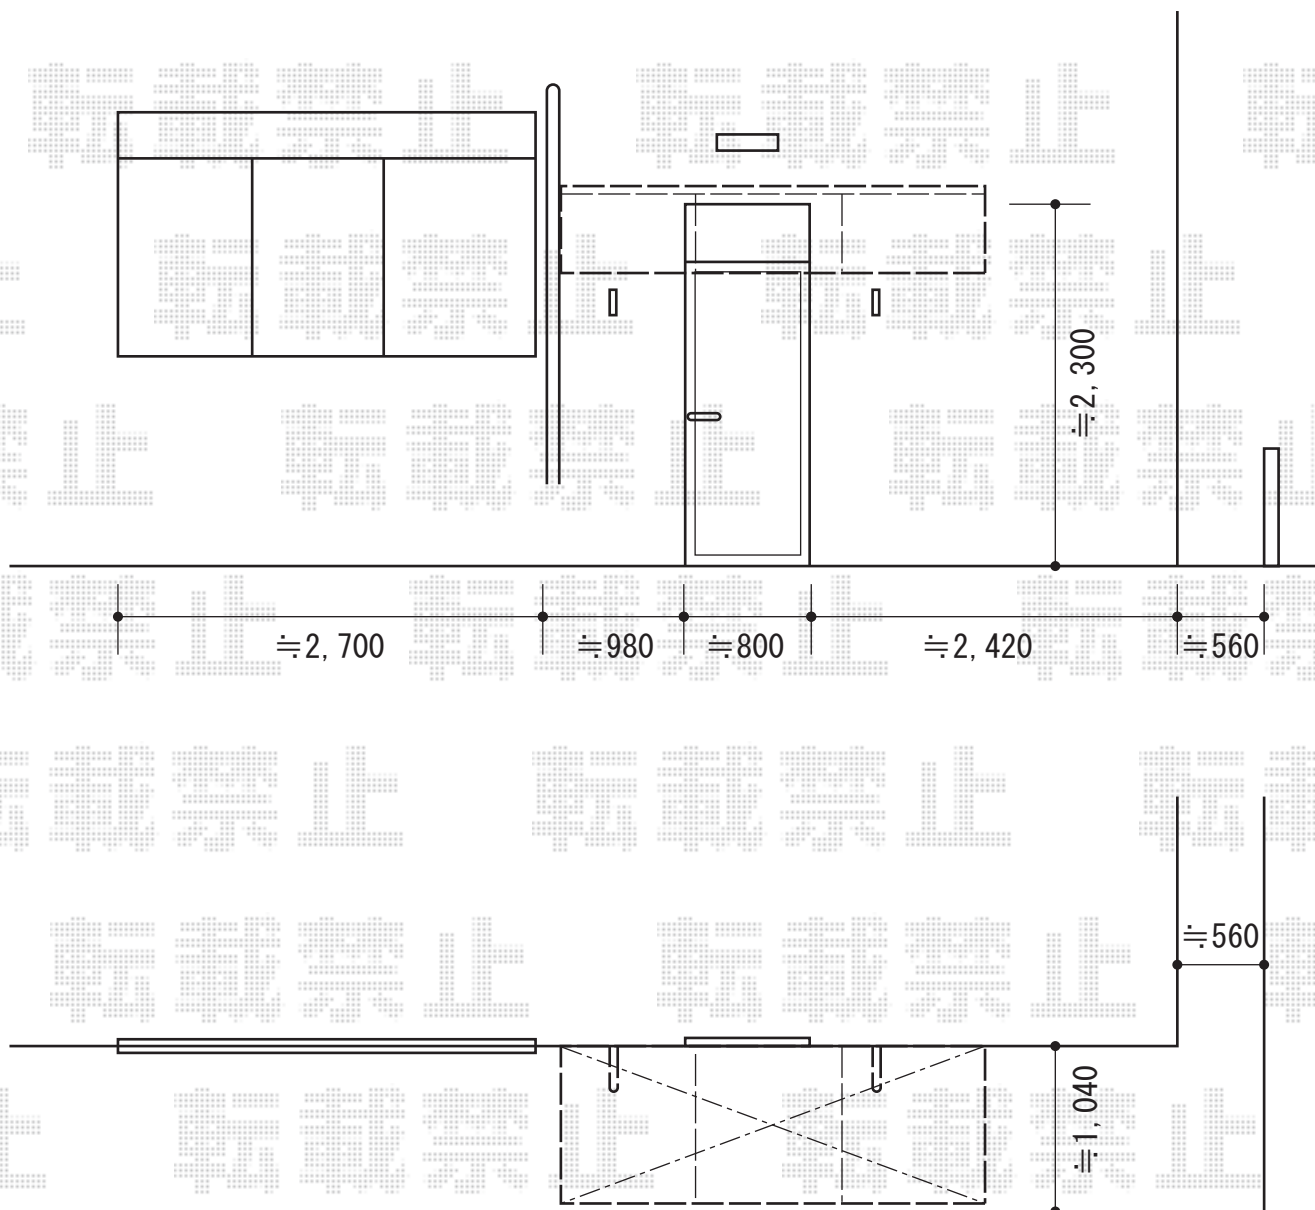

ライザーテラスII R型 ルーフタイプ 単体 積雪～20cm対応

トステム ライザーテラスII R型 ルーフタイプ 単体 積雪～20cm対応  
間口=関東間1.5間（柱芯々2,530mm 屋根幅2,750mm）  
出幅=3尺（885mm）  
色：ブロンズ  
屋根材：ポリカーボネート（クリアマット/すりガラス調）  
柱仕様：柱無しタイプ  
施工方法：上止め仕様

トステム 壁付け物干し 標準2本入  
色：ブロンズ  
数量：1セット