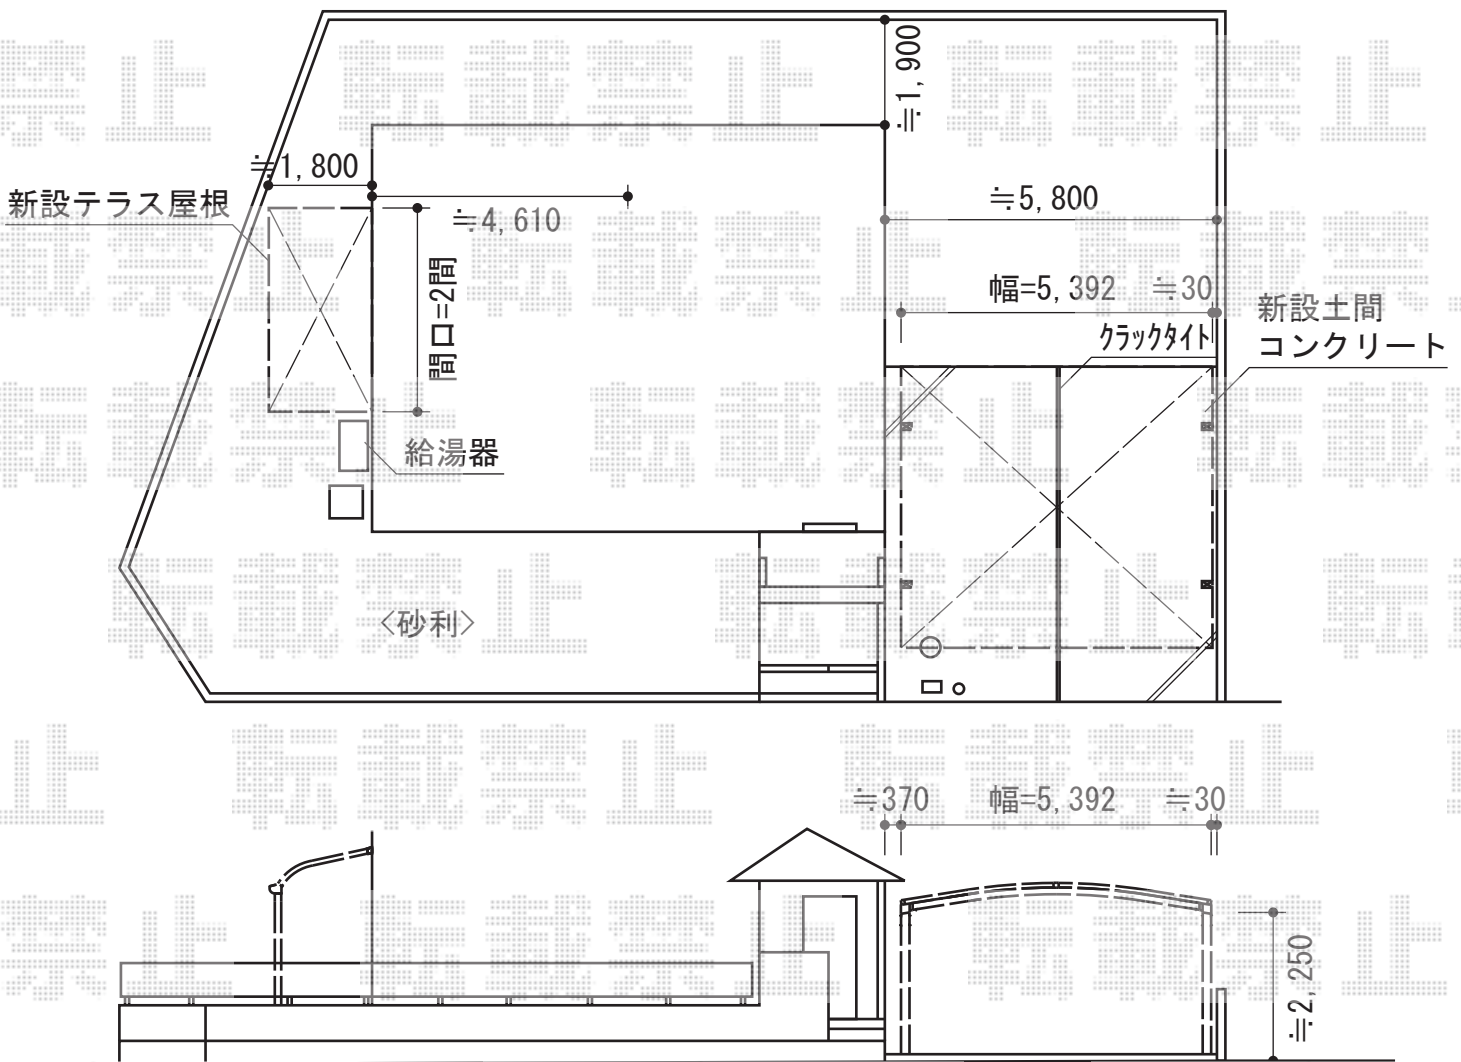

カーポート・テラス屋根

YKK AP 前面パネル
 間口=関東間2.0間 高さ=1,000mm
 色：グレースブラウン
 パネル材：ポリカーボネート（スカイブルー）

YKK AP 屋根ふき材補強部品
 数量：1セット（4個入）

YKK AP 吊り下げ物干し ロング 2本入
 色：ブラウン
 数量：1セット

Value Select プレシオステラス R型
 テラスタイプ 単体 積雪～20cm対応
 間口=関東間2.0間（柱芯々3,485mm 屋根幅3,670mm）
 出幅=6尺（1,770mm）
 色：グレースブラウン
 屋根材：ポリカーボネート（スカイブルー）
 柱仕様：柱位置固定タイプ（柱2本）
 施工方法：上止め仕様

Value Select プレシオスポート ワイド 積雪～20cm対応
 幅=5,392mm
 奥行=5,052mm
 色：グレースブラウン
 屋根材：ポリカーボネート（スカイブルー）
 柱仕様：ハイルーフ柱仕様（有効高 約2,250mm）

現場状況や作図制限により概略図の内容と多少の違いが生じることがございます。
 施工時は、現場優先とさせて頂きたく思いますので、お立会い頂き、
 最終のご指示のほど、何卒、宜しくお願い致します。