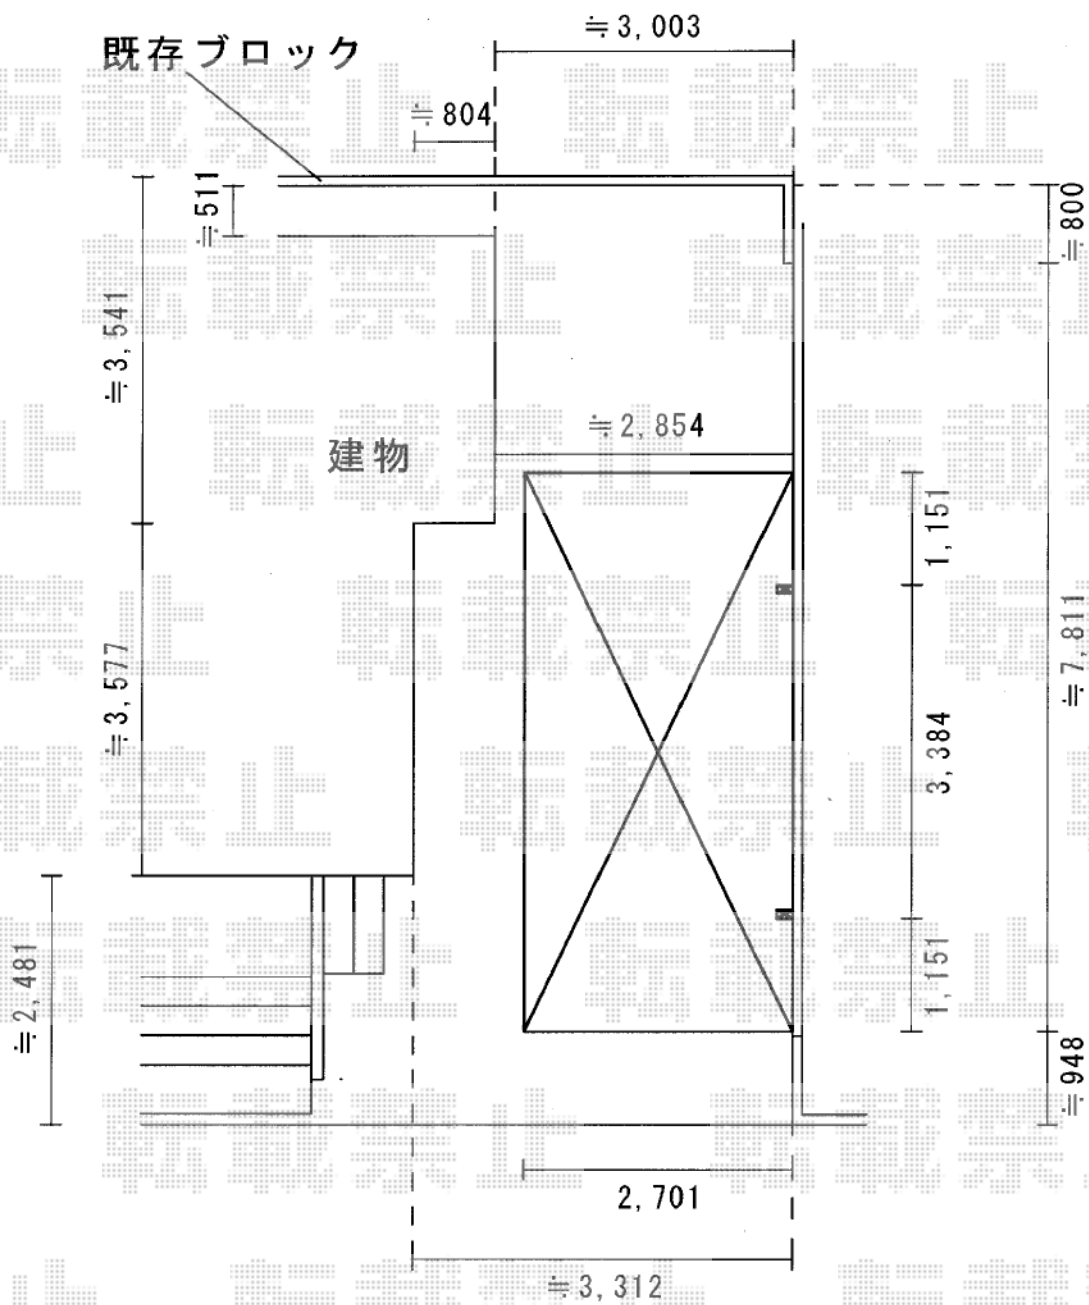

# カーブポートシグマIII 積雪～30cm対応

トステム カーブポートシグマIII 積雪～30cm対応

幅=2,701mm

奥行=5,686mm

色：ブラック

屋根材：熱線吸収アクアポリカーボネート（ライトブルー）

柱仕様：ロング柱28仕様（有効高 約2,800mm）

現場状況や作図制限により概略図の内容と多少の違いが生じることがございます。  
施工時は、現場優先とさせて頂きたく思いますので、お立会い頂き、  
最終のご指示のほど、何卒、宜しくお願い致します。