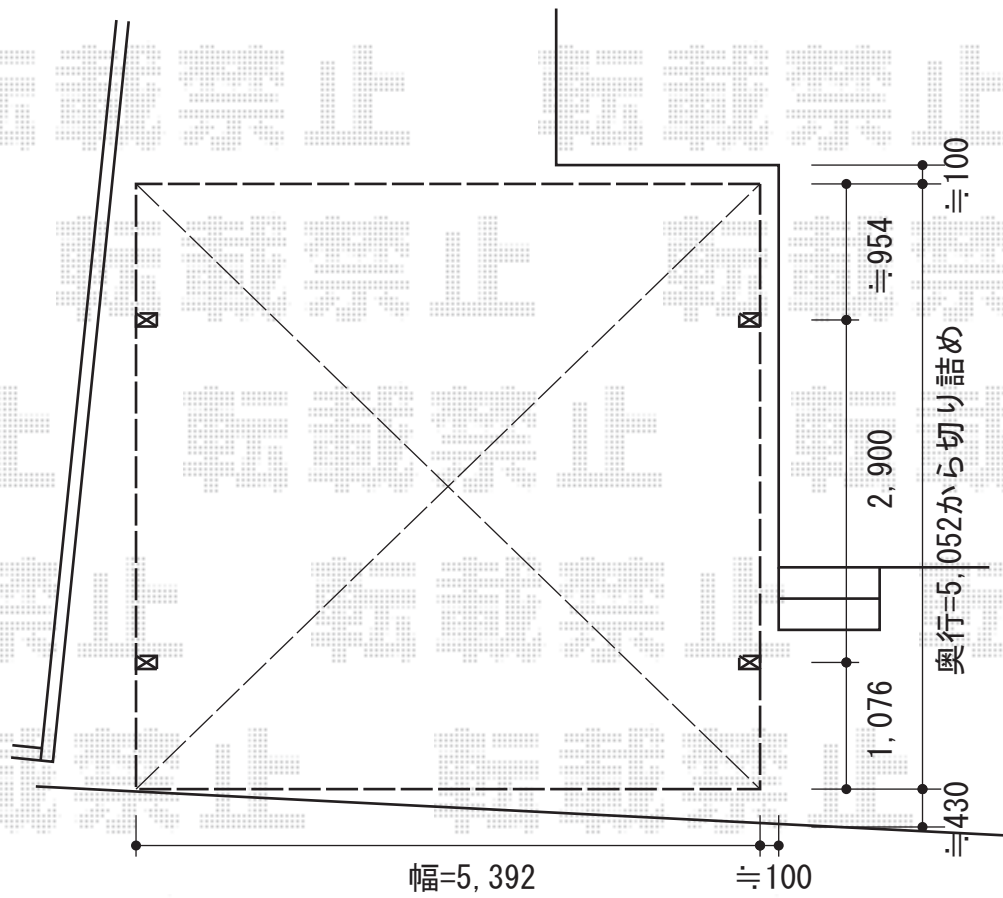

レイナツインポート 積雪~20cm対応

YKK AP レイナツインポート 積雪~20cm対応

幅=5,392mm

奥行=5,052mm

色：ホワイト

屋根材：ポリカーボネート（トーマイマット/すりガラス調）

柱仕様：ハイルーフ柱仕様（有効高 約2,355mm）

現場状況や作図制限により概略図の内容と多少の違いが生じることがございます。
施工時は、現場優先とさせて頂きたく思いますので、お立会い頂き、
最終のご指示のほど、何卒、宜しくお願い致します。