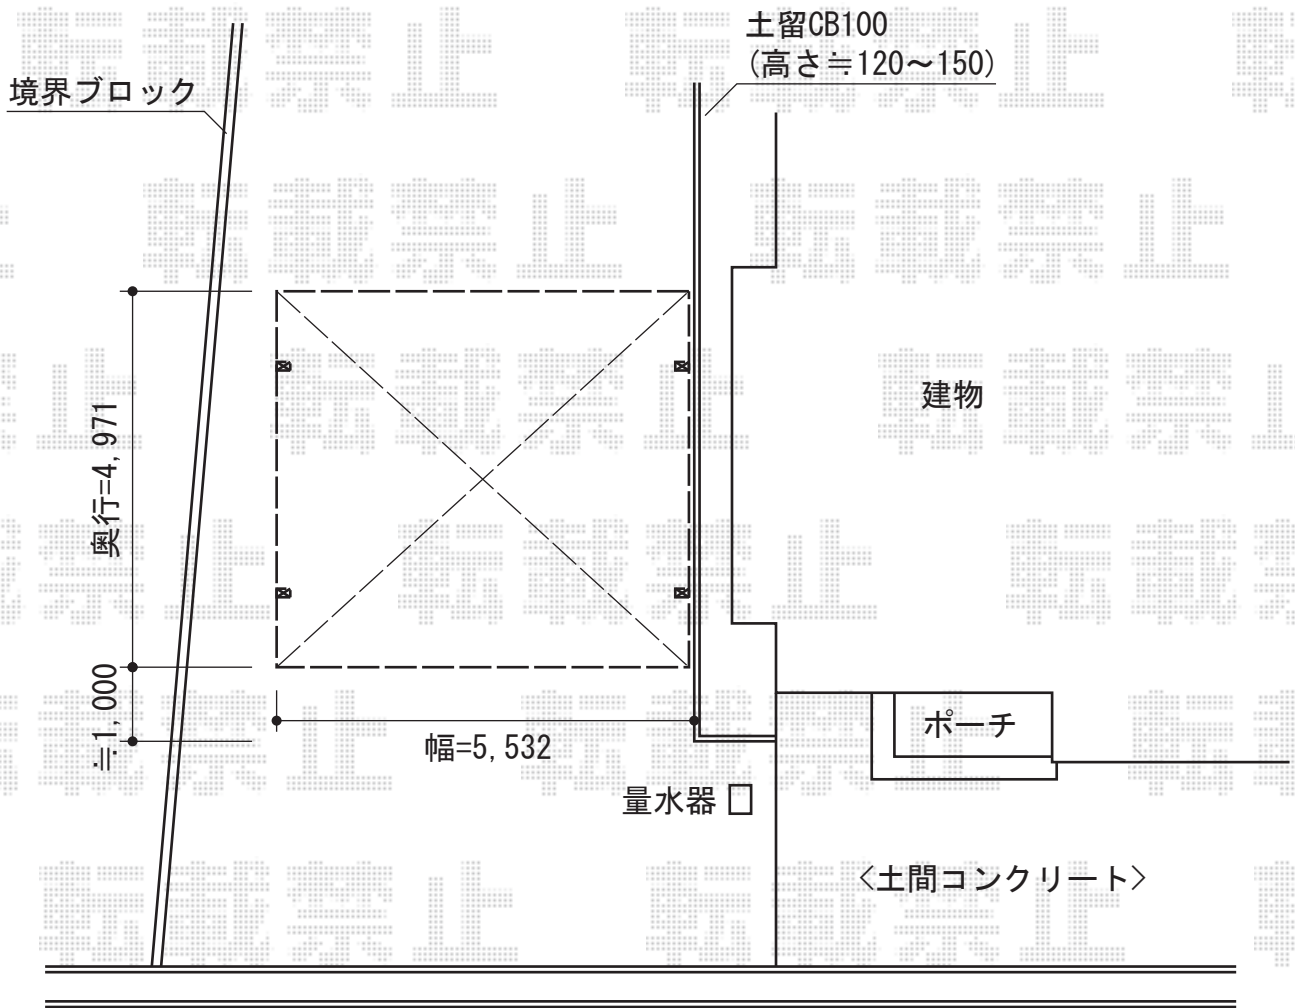

エクススーフ ワイド 積雪～30cm対応

トステム エクススーフ ワイド 積雪～30cm対応
幅=5,532mm
奥行=4,971mm
色：シャイングレー
屋根材：ポリカーボネート（ブルースモーク）
柱仕様：標準柱仕様（有効高 約2,000mm）

現場状況や作図制限により概略図の内容と多少の違いが生じることがございます。
施工時は、現場優先とさせていただきますので、お立会い頂き、
最終のご指示のほど、何卒、宜しくお願い致します。