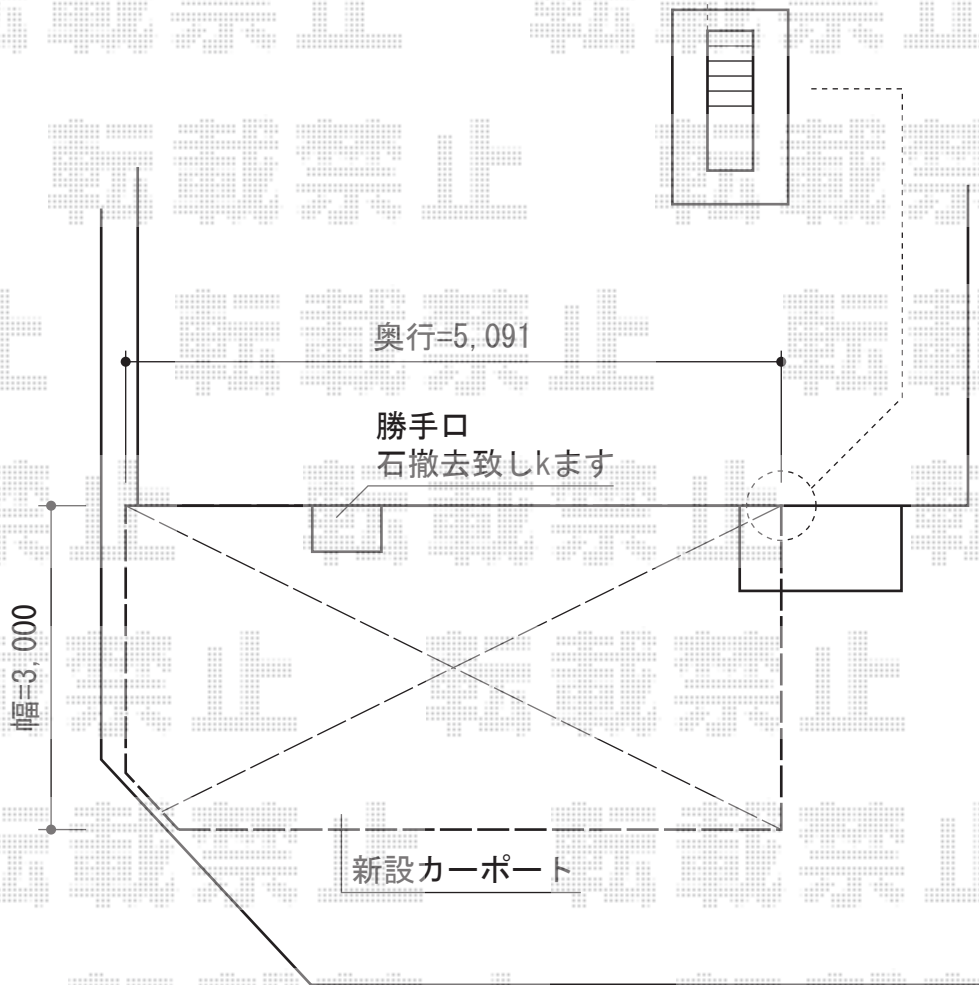

マイリッシュ 前下がり 積雪～20cm対応

ここからスタートして設置致します→

三協立山アルミ マイリッシュ 前下がり 積雪～20cm対応
幅=3,117mm
奥行=5,091mm
色：ブラック
屋根材：熱線遮断FRP板 かすみ調タイプ（かすみ）
柱仕様：H25（有効高 約2,500mm）
追加部材：奥行台形 逆勾配セット

現場状況や作図制限により概略図の内容と多少の違いが生じることがございます。
施工時は、現場優先とさせて頂きたく思いますので、お立会い頂き、
最終のご指示のほど、何卒、宜しくお願い致します。