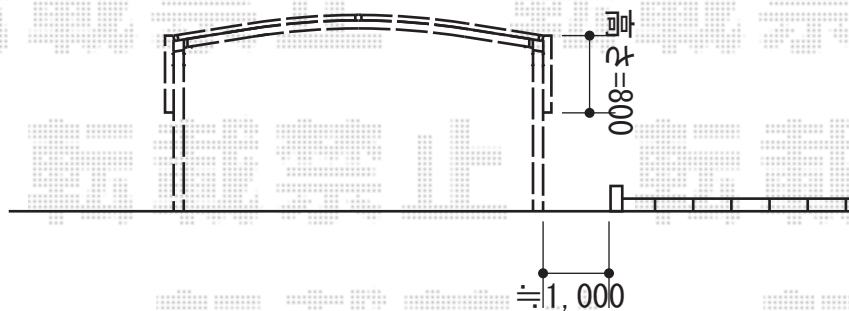

# カーブポートシグマIII ワイド 積雪～30cm対応

トステム カーブポートシグマIII ワイド 積雪～30cm対応

幅=5,443mm 奥行=4,980mm

色：オータムブラウン

屋根材：熱線吸収ポリカーボネート（ライトブルーマット調）

柱仕様：標準柱仕様（有効高 約1,800mm）

トステム カーブポートシグマIII サイドパネル1段

奥行サイズ：50タイプ用

高さ：H800×1段

色：オータムブラウン

パネル材：熱線吸収ポリカーボネート（ライトブルーマット調）

間柱：6本 数量：2セット（両サイド）

現場状況や作図制限により概略図の内容と多少の違いが生じることがございます。  
施工時は、現場優先とさせて頂きたく思いますので、お立会い頂き、  
最終のご指示のほど、何卒、宜しくお願い致します。

EX-SHOP  
HTTP://WWW.EX-SHOP.NET

担当：本田