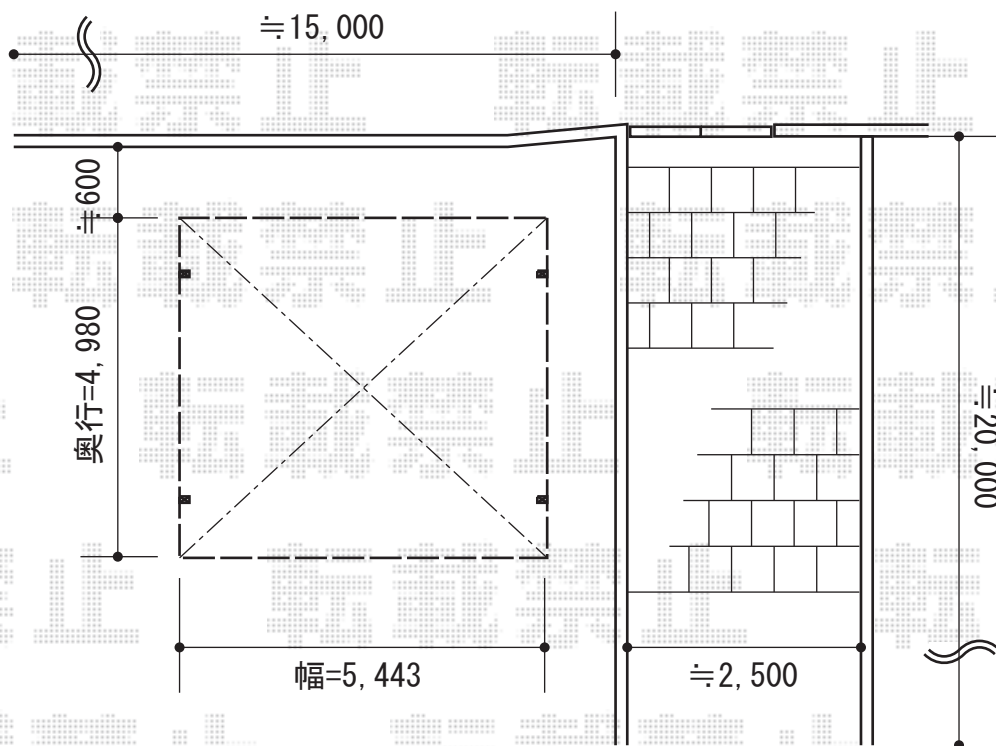

# カーブポートシグマIII ワイド 積雪～30cm対応

トステム カーブポートシグマIII ワイド 積雪～30cm対応

幅=5,443mm 奥行=4,980mm

色：オータムブラウン

屋根材：熱線吸収ポリカーボネート（ライトブルーマット調）

柱仕様：標準柱仕様（有効高 約1,800mm）

トステム カーブポートシグマIII サイドパネル1段

奥行サイズ：50タイプ用

高さ：H800×1段

色：オータムブラウン

パネル材：熱線吸収ポリカーボネート（ライトブルーマット調）

間柱：6本 数量：2セット（両サイド）

現場状況や作図制限により概略図の内容と多少の違いが生じることがございます。  
施工時は、現場優先とさせて頂きたく思いますので、お立会い頂き、  
最終のご指示のほど、何卒、宜しくお願い致します。

EX-SHOP  
HTTP://WWW.EX-SHOP.NET

担当：本田