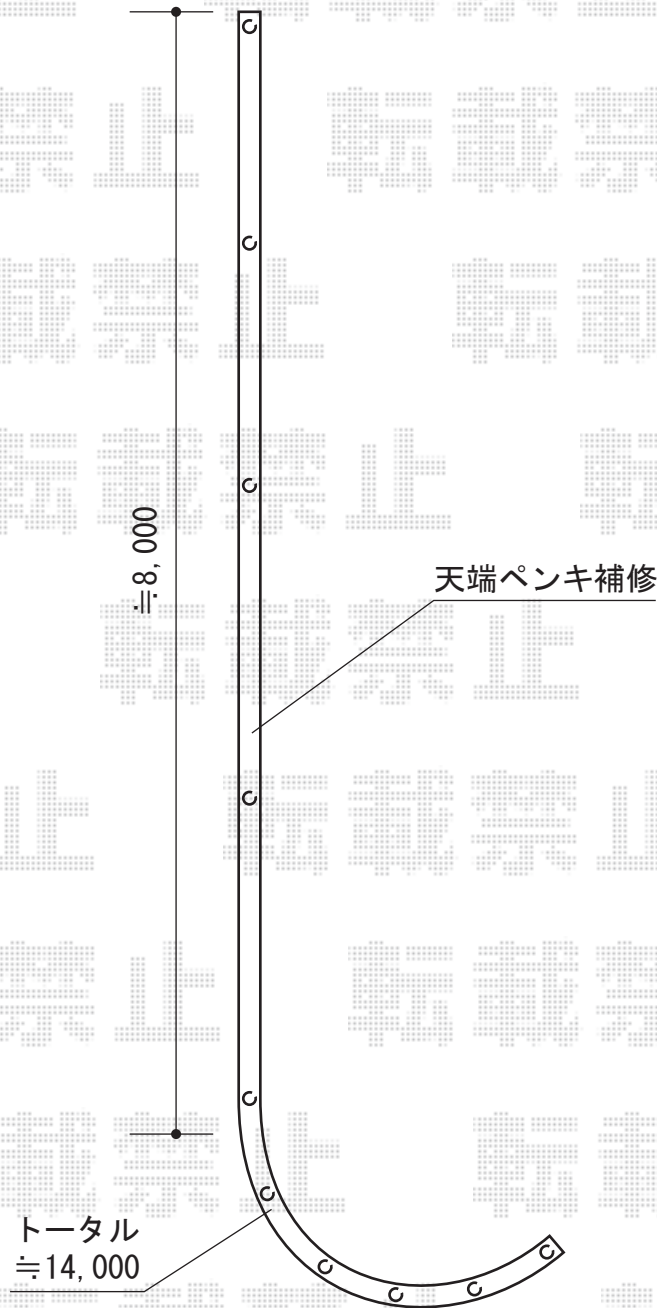

メッシュフェンス G10-R

積水樹脂 メッシュフェンス G10-R
本体1枚 (W×H) = (2,000×800mm) × 8枚
支柱：#800×10本
支柱金具：#800×10セット
保護キャップ：×4セット
色：ホワイト

現場状況や作図制限により概略図の内容と多少の違いが生じることがございます。
施工時は、現場優先とさせて頂きたく思いますので、お立会い頂き、
最終のご指示のほど、何卒、宜しくお願い致します。