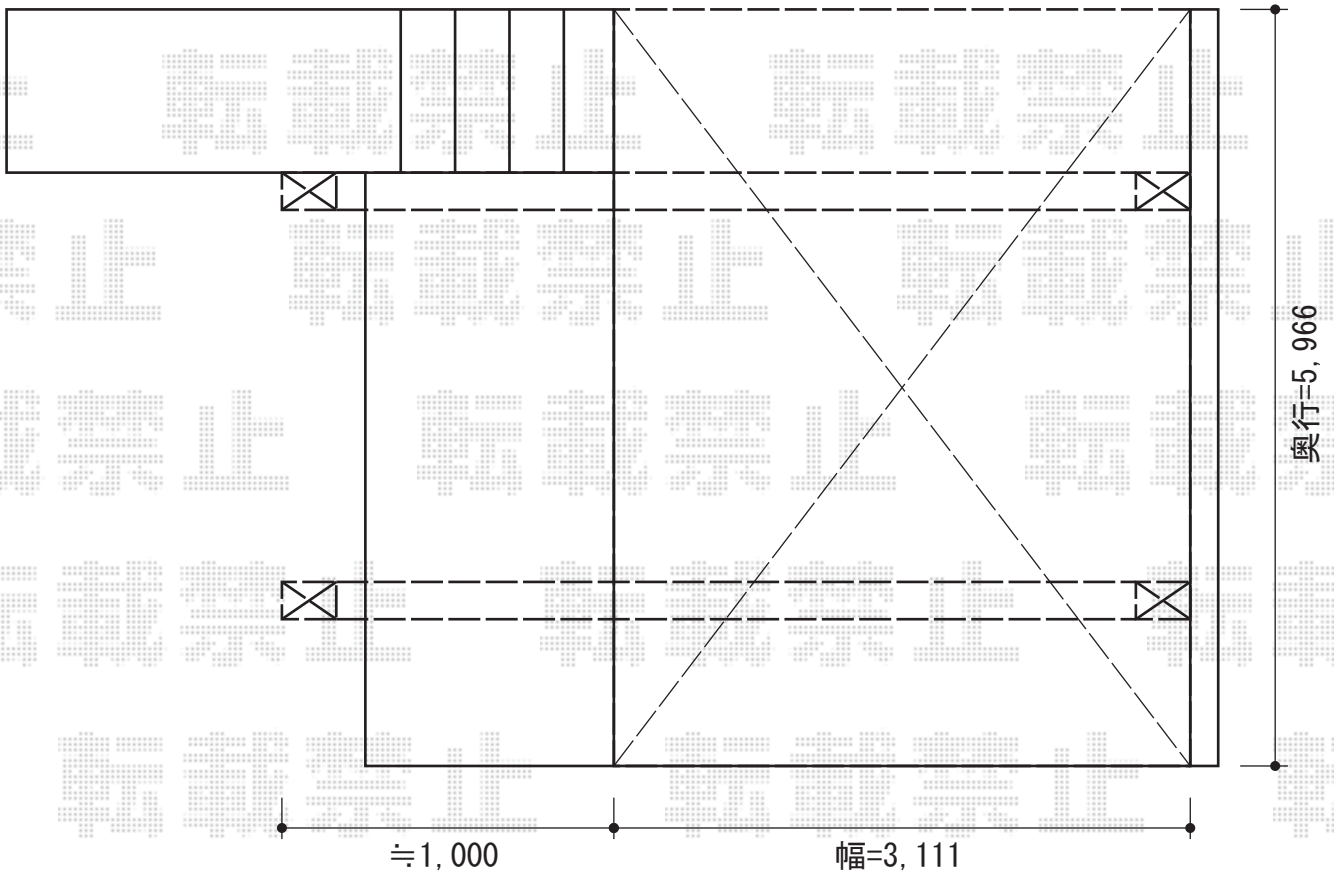

ジーポートneo 1台用 Aタイプ 角柱仕様 積雪~100cm対応

現場状況や作図制限により概略図の内容と多少の違いが生じることがございます。
施工時は、現場優先とさせて頂きたく思いますので、お立会い頂き、
最終のご指示のほど、何卒、宜しくお願い致します。

EX-SHOP
HTTP://WWW.EX-SHOP.NET

担当：吉岡

全ての著作権は、エクスショップに帰属します。当社とのお取引目的外の使用・複製・転載禁止となっております。