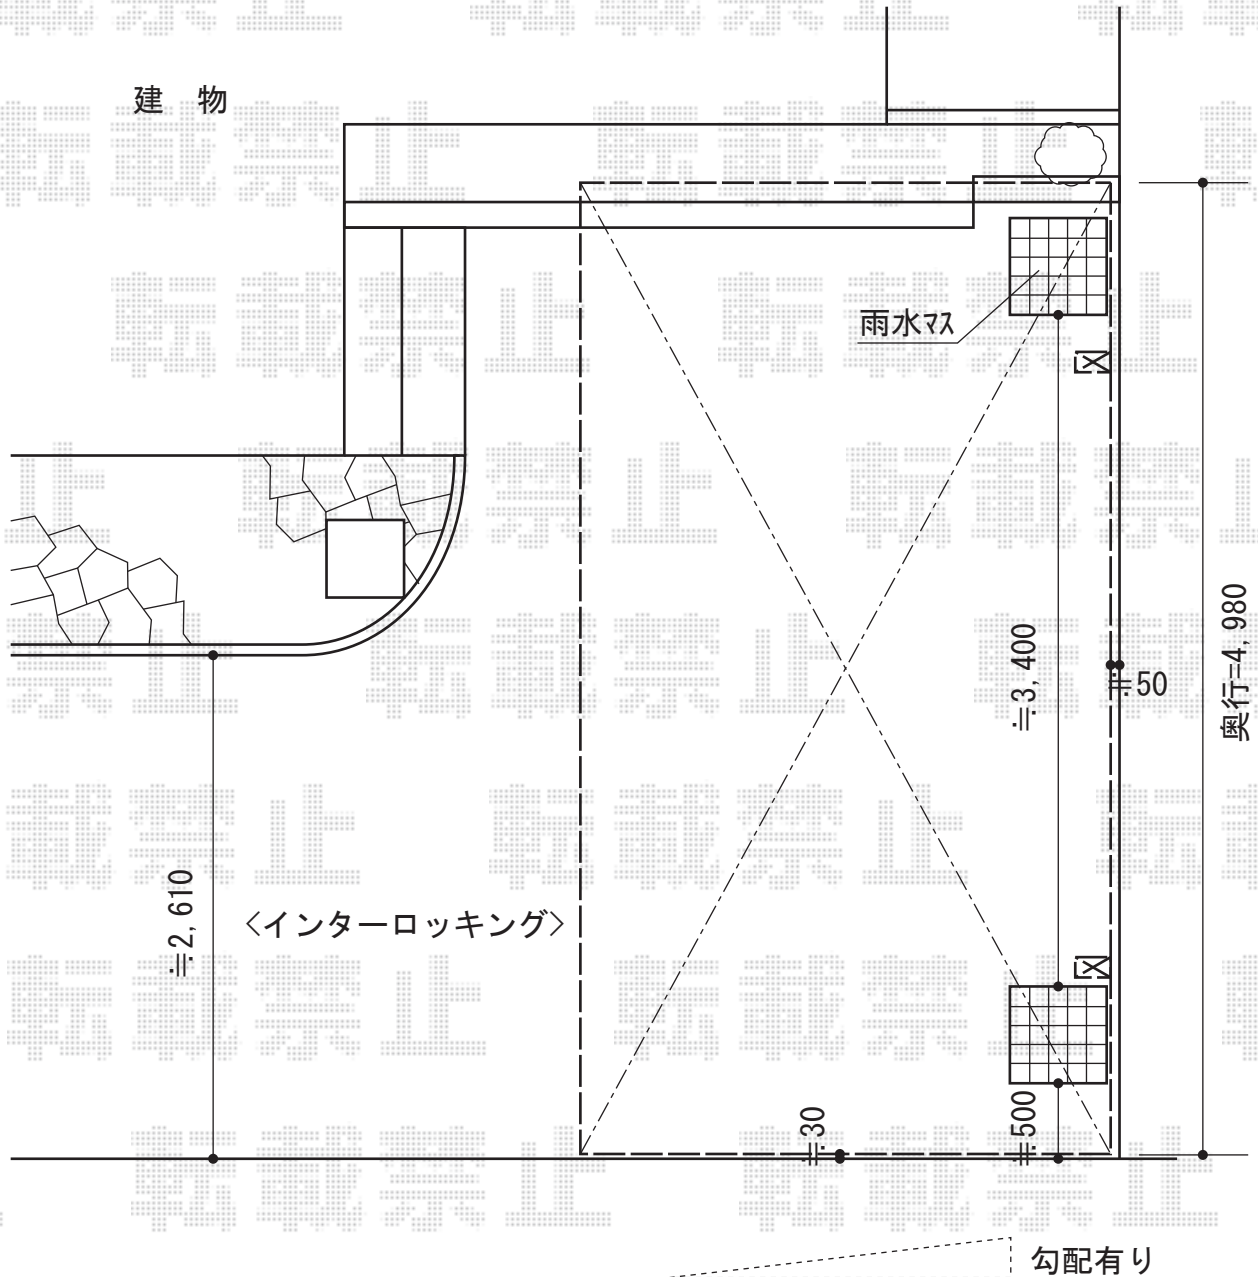

マイリッシュ 前下がり 積雪～20cm対応

三協立山アルミ マイリッシュ 前下がり 積雪～20cm対応
幅=2,804mm
奥行=5,091mm
色：サンシルバー
屋根材：ポリカーボネート（かすみ/すりガラス調）
柱仕様：H25（有効高 約2,500mm）

現場状況や作図制限により概略図の内容と多少の違いが生じることがございます。
施工時は、現場優先とさせて頂きたく思いますので、お立会い頂き、
最終のご指示のほど、何卒、宜しくお願い致します。