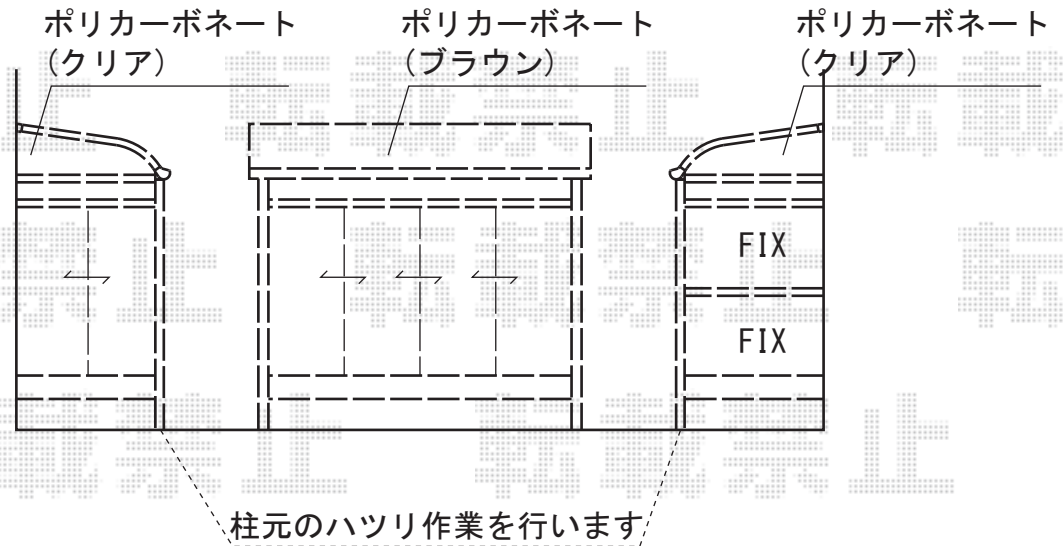

ほせるんですII R型 床納まり ランマFIX付

トステム ほせるんですII R型 床納まり ランマFIX付
 寸法=2.0間口 (3,640mm) × 出幅5尺 (1,485mm)
 正面ユニット：テラス (4枚建)
 側面ユニット：テラス (2枚建) + FIX窓
 色：オータムブラウン
 屋根材：ポリカーボネート (ブラウン)
 オプション：網戸

現場状況や作図制限により概略図の内容と多少の違いが生じることがございます。
 施工時は、現場優先とさせて頂きたく思いますので、お立会い頂き、
 最終のご指示のほど、何卒、宜しくお願い致します。