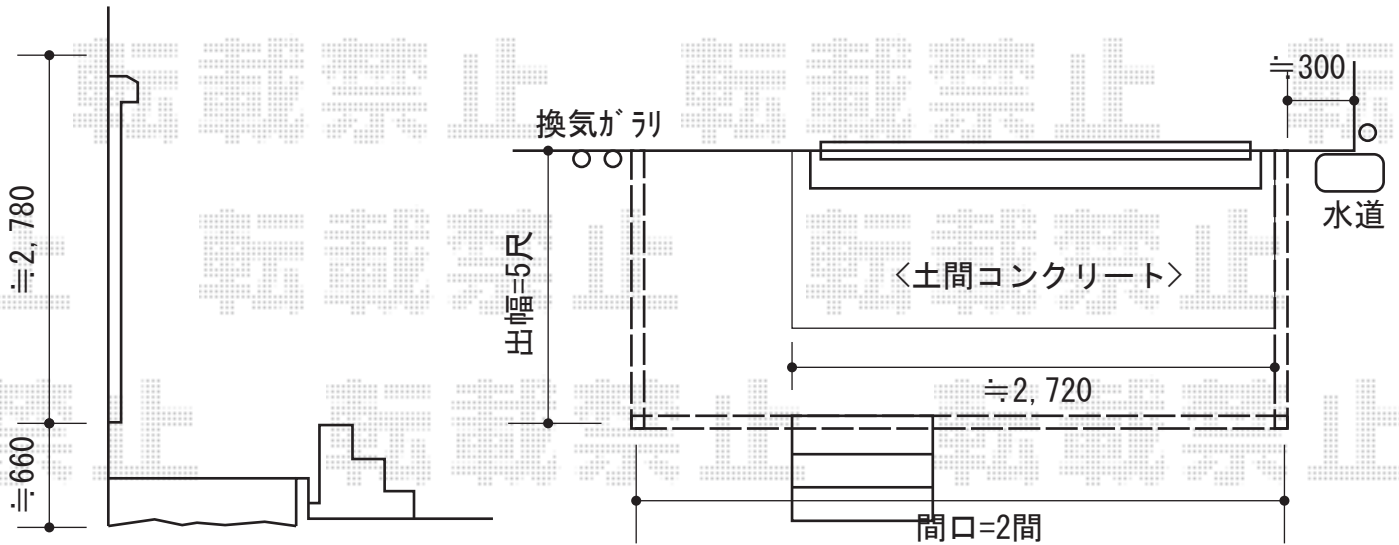

ほせるんですII R型 床納まり ランマFIX付

トステム ほせるんですII R型 床納まり ランマFIX付
 寸法=2.0間口 (3,640mm) × 出幅5尺 (1,485mm)
 正面ユニット：テラス (4枚建)
 側面ユニット：テラス (2枚建) + FIX窓
 色：オータムブラウン
 屋根材：ポリカーボネート (ブラウン)
 オプション：網戸

現場状況や作図制限により概略図の内容と多少の違いが生じることがございます。
 施工時は、現場優先とさせて頂きたく思いますので、お立会い頂き、
 最終のご指示のほど、何卒、宜しくお願い致します。