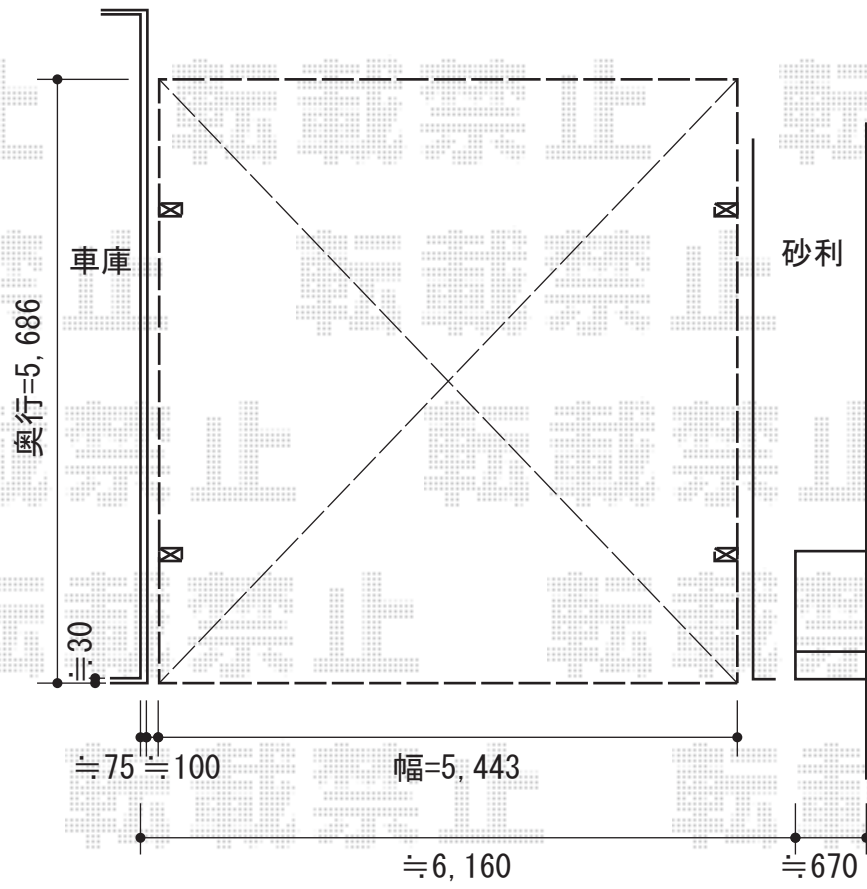

カーゲート・カーポート

トステム ワイドオーバードアS3型 電動式
 本体 (W×H) =W3,850mm×H1,200mm 色:オータムブラウン
 柱仕様:ハイライフ仕様 (1,200mm) 駆動:電動1モーター

カーポート

トステム カーポートシグマIII ワイド 積雪対応~30cm
 幅=5,443mm 奥行=5,686mm
 色:シャイングレー屋根材:熱線吸収アクリルカーポネート(ライトブルー)
 柱仕様:ロング柱23仕様(有効高 約2,300mm)

現場状況や作図制限により概略図の内容と多少の違いが生じることがございます。
 施工時は、現場優先とさせて頂きたく思いますので、お立会い頂き、
 最終のご指示のほど、何卒、宜しくお願い致します。

EX-SHOP
 HTTP://WWW.EX-SHOP.NET
 担当:小林