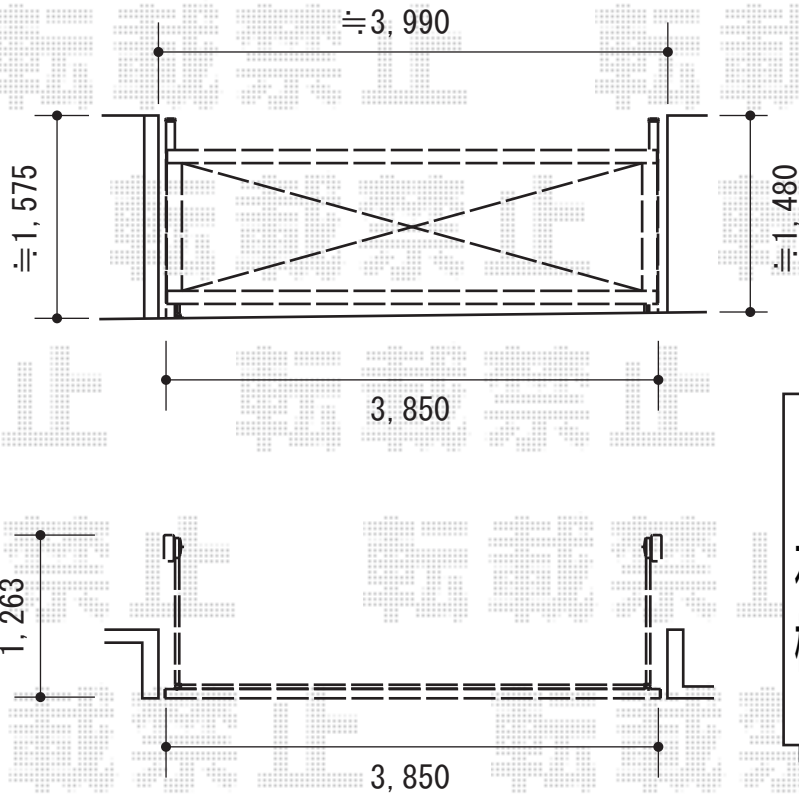

カーゲート・カーポート

トステム ワイドオーバードアS3型 電動式
 本体 (W×H) =W3,850mm×H1,200mm 色:オータムブラウン
 柱仕様:ハイライフ仕様 (1,200mm) 駆動:電動1モーター

カーポート

トステム カーポートシグマIII ワイド 積雪対応~30cm
 幅=5,443mm 奥行=5,686mm
 色:シャイングレー屋根材:熱線吸収アクリルカーポネート(ライトブルー)
 柱仕様:ロング柱23仕様(有効高 約2,300mm)

現場状況や作図制限により概略図の内容と多少の違いが生じることがございます。
 施工時は、現場優先とさせて頂きたく思いますので、お立会い頂き、
 最終のご指示のほど、何卒、宜しくお願い致します。

EX-SHOP
 HTTP://WWW.EX-SHOP.NET
 担当:小林