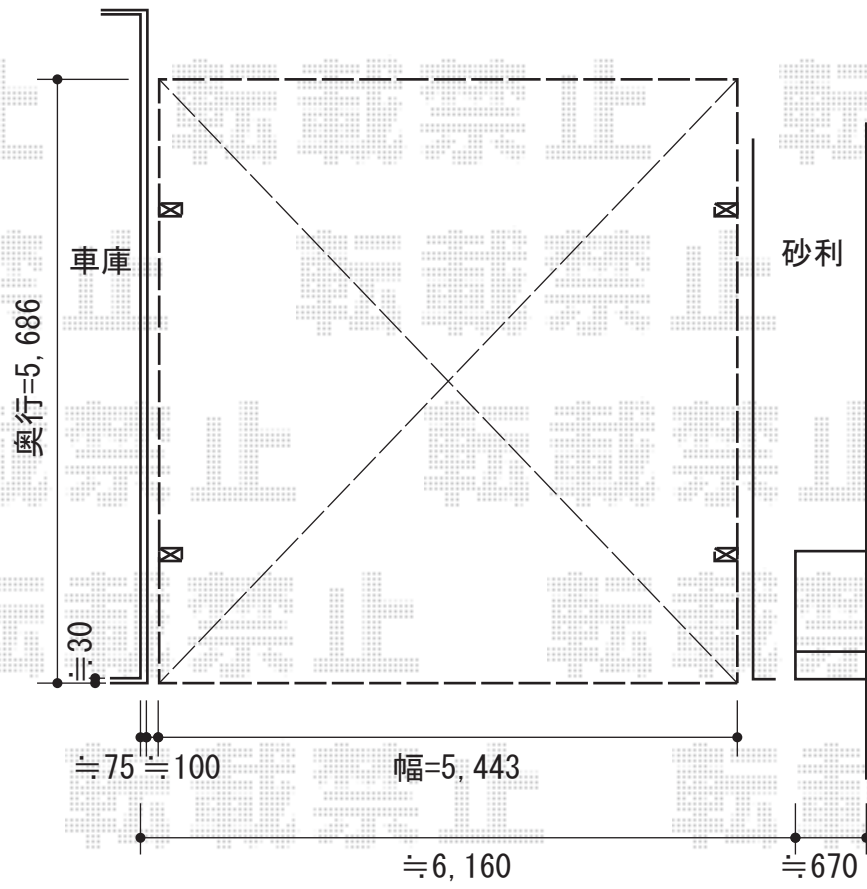

カーゲート・カーポート

トステム ワイドオーバードアS3型 電動式
 本体 (W×H) =W3,850mm×H1,200mm 色:オータムブラウン
 柱仕様:ハイルーフ仕様 (1,200mm) 駆動:電動1モーター

カーポート

トステム カーポートシグマIII ワイド 積雪対応~30cm
 幅=5,443mm 奥行=5,686mm
 色:シャイングレー屋根材:熱線吸収アクリルカーポネート(ライトブルー)
 柱仕様:ロング柱23仕様(有効高 約2,300mm)

現場状況や作図制限により概略図の内容と多少の違いが生じることがございます。
 施工時は、現場優先とさせて頂きたく思いますので、お立会い頂き、
 最終のご指示のほど、何卒、宜しくお願い致します。

EX-SHOP
[HTTP://WWW.EX-SHOP.NET](http://www.ex-shop.net)
 担当:小林