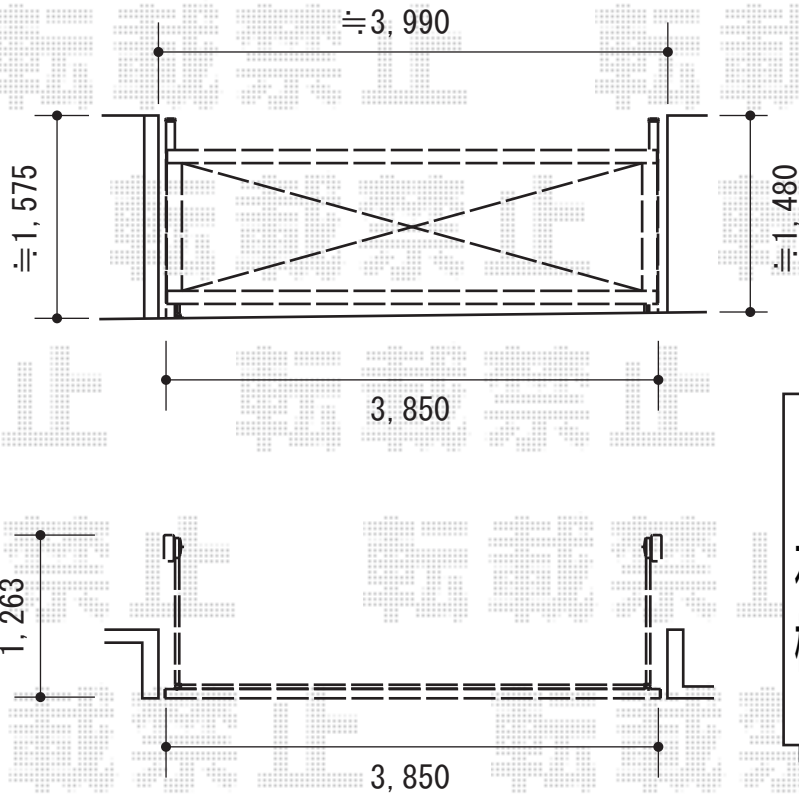

カーゲート・カーポート

トステム ワイドオーバードアS3型 電動式
 本体 (W×H) =W3,850mm×H1,200mm 色:オータムブラウン
 柱仕様:ハイルーフ仕様 (1,200mm) 駆動:電動1モーター

カーポート

トステム カーポートシグマIII ワイド 積雪対応~30cm
 幅=5,443mm 奥行=5,686mm
 色:シャイングレー屋根材:熱線吸収アクリルカーポネート(ライトブルー)
 柱仕様:ロング柱23仕様(有効高 約2,300mm)