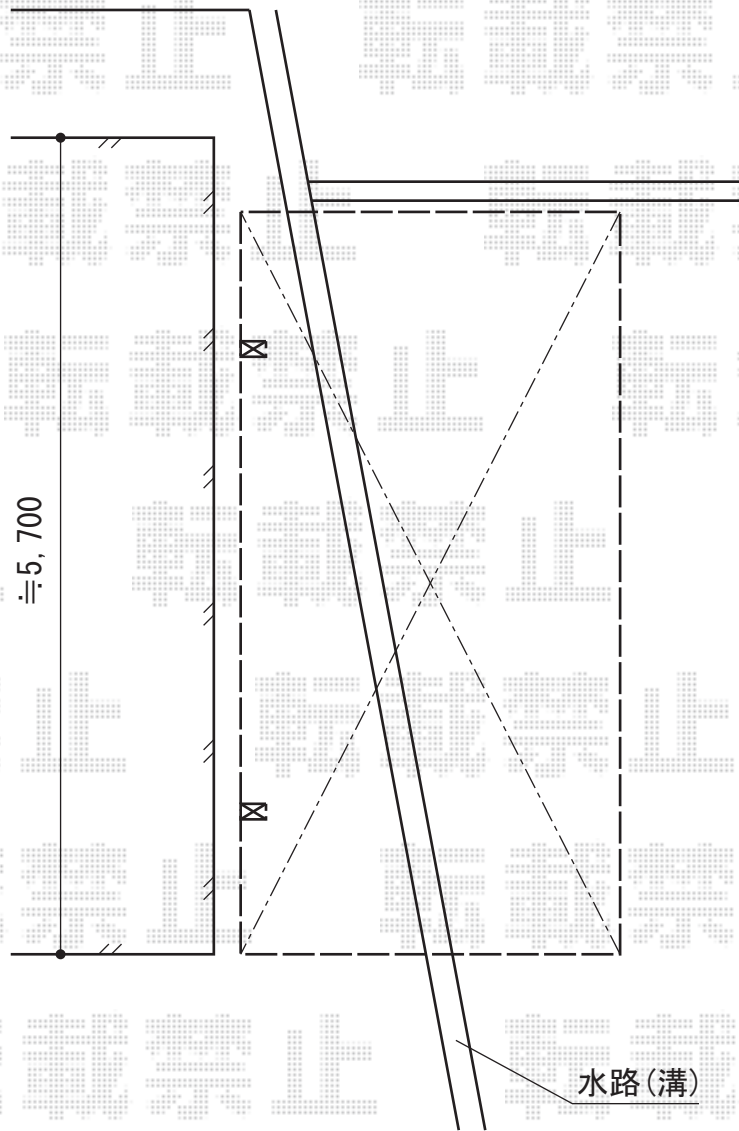

プレシオスポーツ 積雪～20cm対応

Value Select プレシオスポーツ 積雪～20cm対応

幅=2,700mm

奥行=5,052mm

色：グレースブラウン

屋根材：熱線遮断ポリカーボネート（スカイブルーマット調）

柱仕様：ハイルーフ柱仕様（有効高 約2,250mm）

現場状況や作図制限により概略図の内容と多少の違いが生じることがございます。
施工時は、現場優先とさせて頂きたく思いますので、お立会い頂き、
最終のご指示のほど、何卒、宜しくお願い致します。