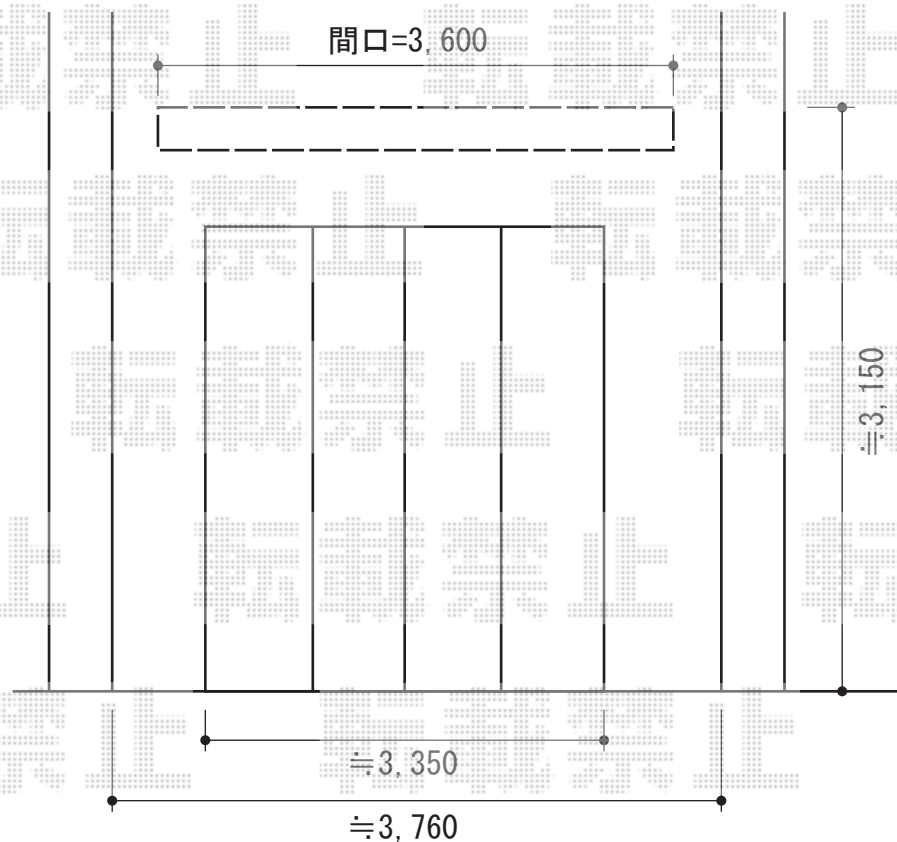

マルキルクス フリューゲル 手動式

markilux マルキルクス フリューゲル 手動式
間口=3,600mm
出幅=2,000mm
本体色：ホワイト
キャンバス色：標準タイプ（ライトベージュ）
駆動：手動式/外観右駆動
クランクハンドル：長さ1,800mm
雨ケース：あり
追加部材：ベースプレート
フリル：ストレート

現場状況や作図制限により概略図の内容と多少の違いが生じることがございます。
施工時は、現場優先とさせて頂きたく思いますので、お立会い頂き、
最終のご指示のほど、何卒、宜しくお願い致します。