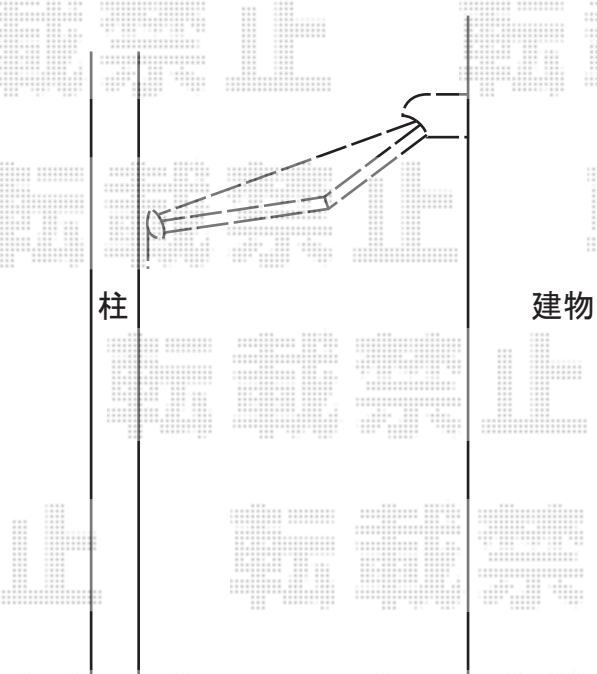

マルキルクス フリューゲル 手動式

markilux マルキルクス フリューゲル 手動式
間口=3,600mm
出幅=2,000mm
本体色：ホワイト
キャンバス色：標準タイプ（ライトベージュ）
駆動：手動式/外観右駆動
クランクハンドル：長さ1,800mm
雨ケース：あり
追加部材：ベースプレート
フリル：ストレート

現場状況や作図制限により概略図の内容と多少の違いが生じることがございます。
施工時は、現場優先とさせて頂きたく思いますので、お立会い頂き、
最終のご指示のほど、何卒、宜しくお願い致します。