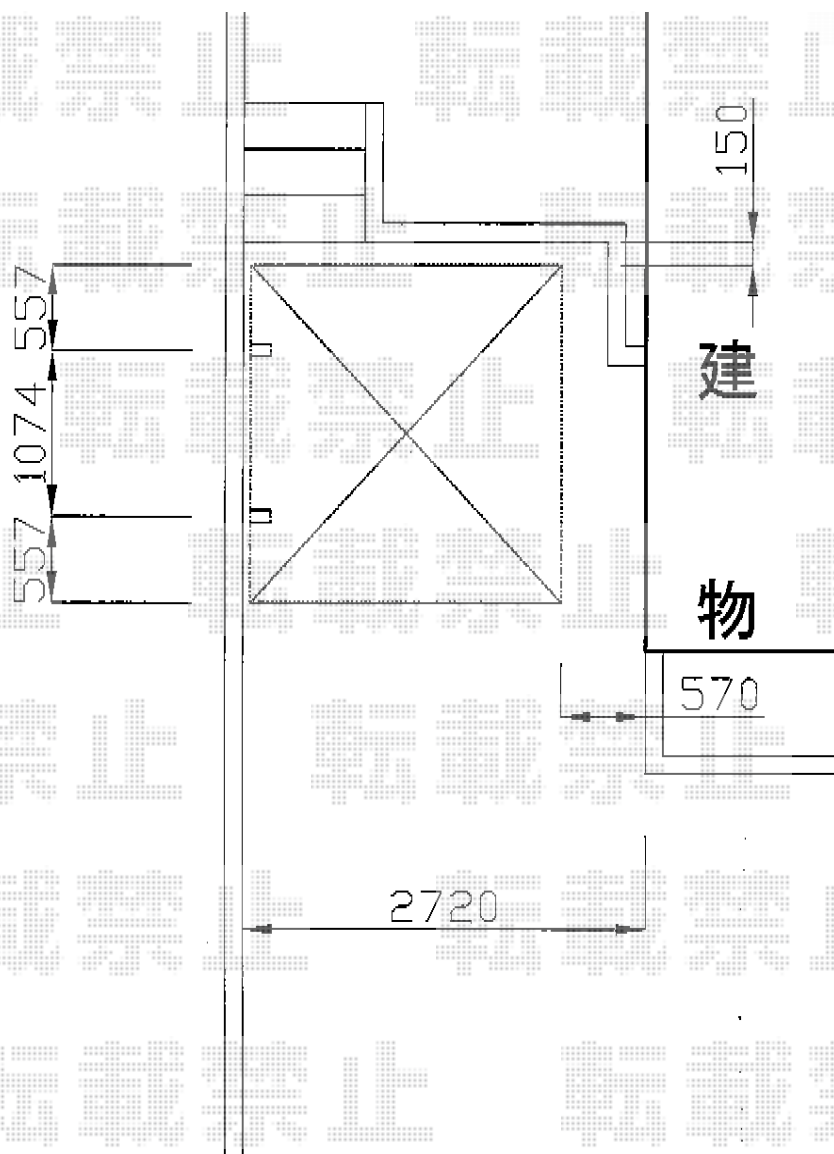

レイナポート ミニ 積雪～20cm対応

YKK AP レイナポート ミニ積雪～20cm対応  
幅=2,100mm  
奥行=2,188mm  
色：プラチナステン  
屋根材：ポリカーボネート（アースブルー）  
柱仕様：標準柱仕様（有効高 約1814mm）

現場状況や作図制限により概略図の内容と多少の違いが生じることがございます。  
施工時は、現場優先とさせて頂きたく思いますので、お立会い頂き、  
最終のご指示のほど、何卒、宜しくお願い致します。