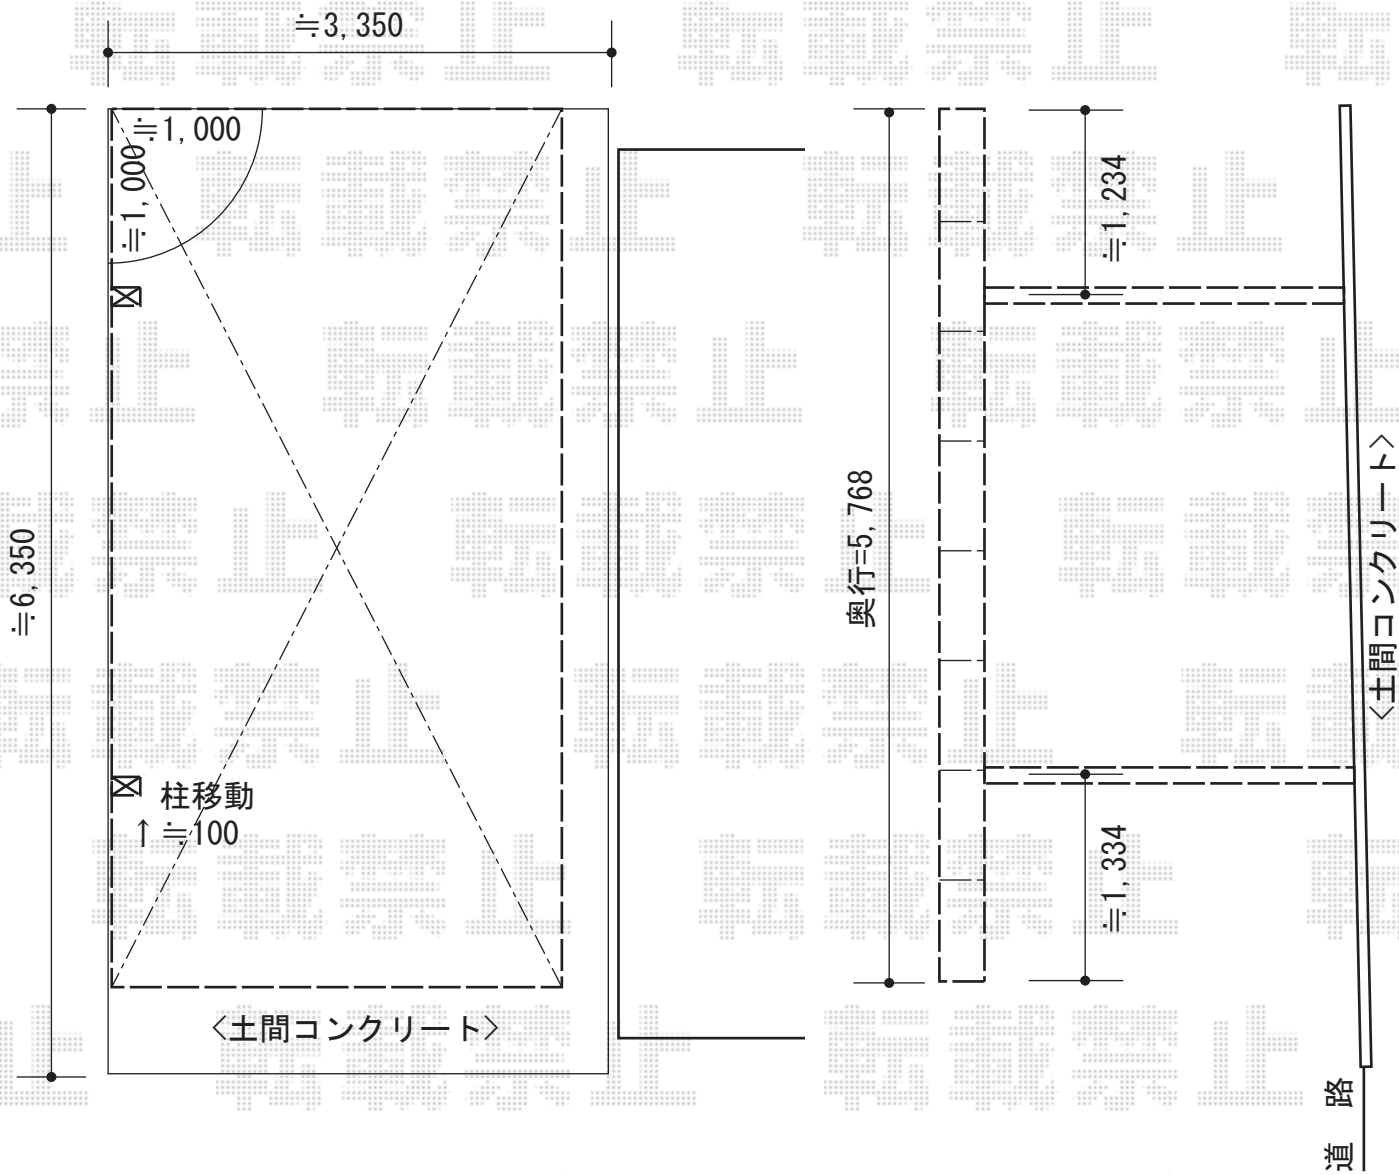

# レイナポート 積雪~20cm対応

YKK AP レイナポート 積雪~20cm対応  
幅=3,000mm  
奥行=5,768mm  
色：カームブラック  
屋根材：ポリカーボネート（アースブルー）  
柱仕様：ハイルーフ柱仕様（有効高 約2,355mm）

現場状況や作図制限により概略図の内容と多少の違いが生じることがございます。  
施工時は、現場優先とさせて頂きたく思いますので、お立会い頂き、  
最終のご指示のほど、何卒、宜しくお願い致します。