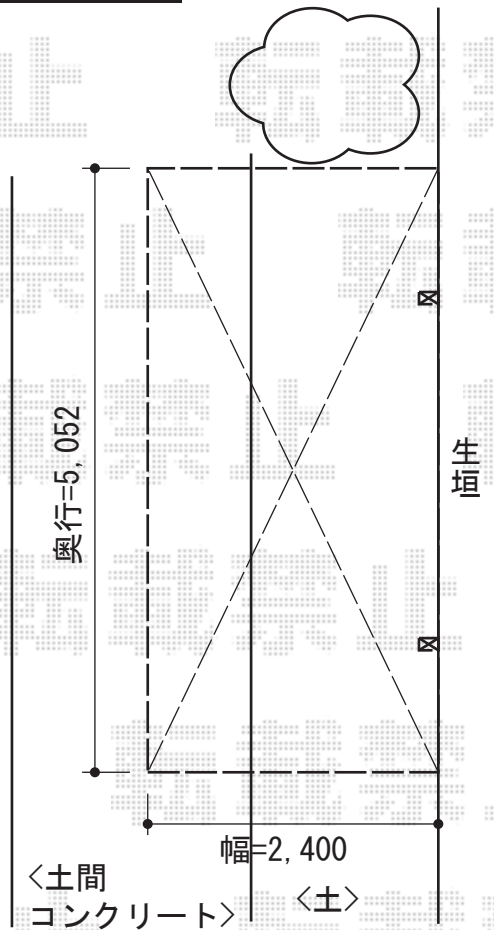

プレシオSPORT 積雪～20cm対応

Value Select プレシオSPORT 積雪～20cm対応
幅=2,400mm
奥行=5,052mm
色：ノーブルステン
屋根材：ポリカーボネート（スカイブルー）
柱仕様：標準柱仕様（有効高 約1,800mm）

現場状況や作図制限により概略図の内容と多少の違いが生じることがございます。
施工時は、現場優先とさせて頂きたく思いますので、お立会い頂き、
最終のご指示のほど、何卒、宜しくお願い致します。