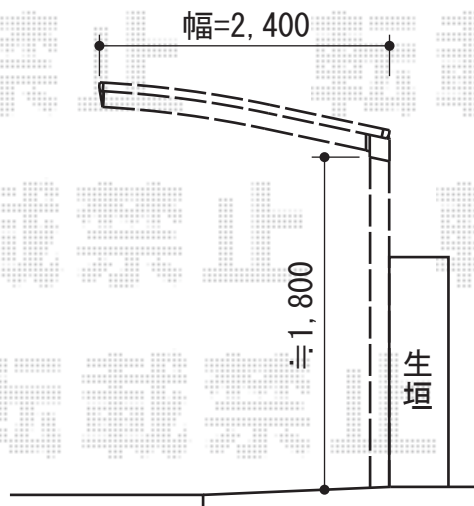

プレシオSPORT 積雪～20cm対応

Value Select プレシオSPORT 積雪～20cm対応
幅=2,400mm
奥行=5,052mm
色：ノーブルステン
屋根材：ポリカーボネート（スカイブルー）
柱仕様：標準柱仕様（有効高 約1,800mm）

現場状況や作図制限により概略図の内容と多少の違いが生じることがございます。
施工時は、現場優先とさせて頂きたく思いますので、お立会い頂き、
最終のご指示のほど、何卒、宜しくお願い致します。