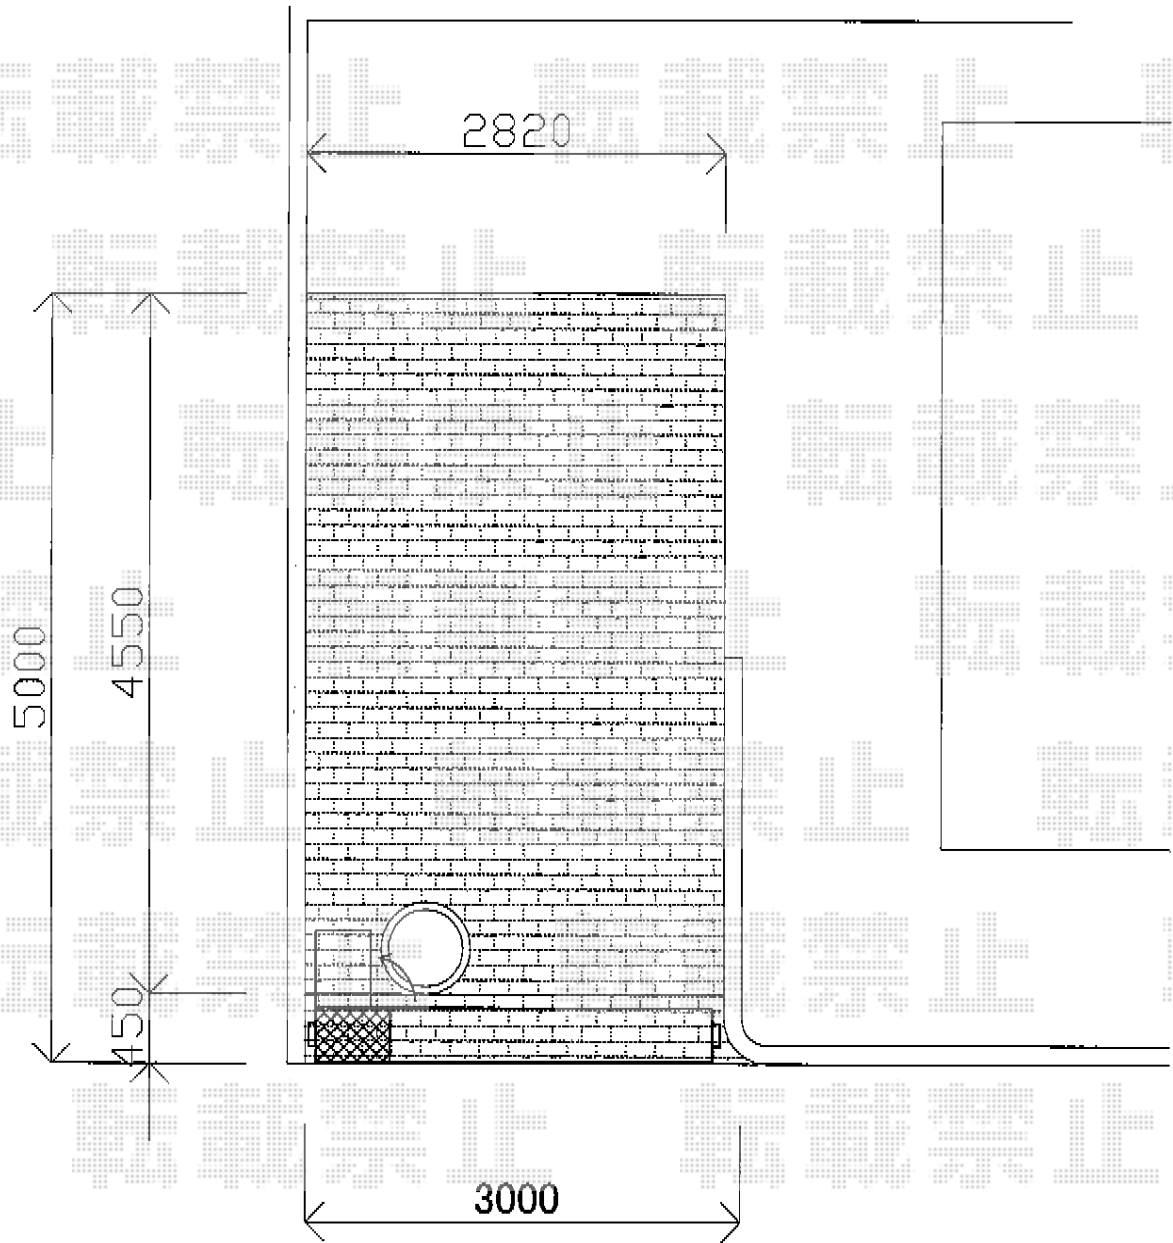

トリップゲート PB型 ノンレール 片開き

Value Select トリップゲート PB型 ノンレール 片開き
開口幅=2,907mm
全幅=3,007mm
たたみ幅=347mm
高さ=1,200mm
色：ホワイト
キャスター数：2
落棒数：2

現場状況や作図制限により概略図の内容と多少の違いが生じることがございます。
施工時は、現場優先とさせて頂きたく思いますので、お立会い頂き、
最終のご指示のほど、何卒、宜しくお願い致します。