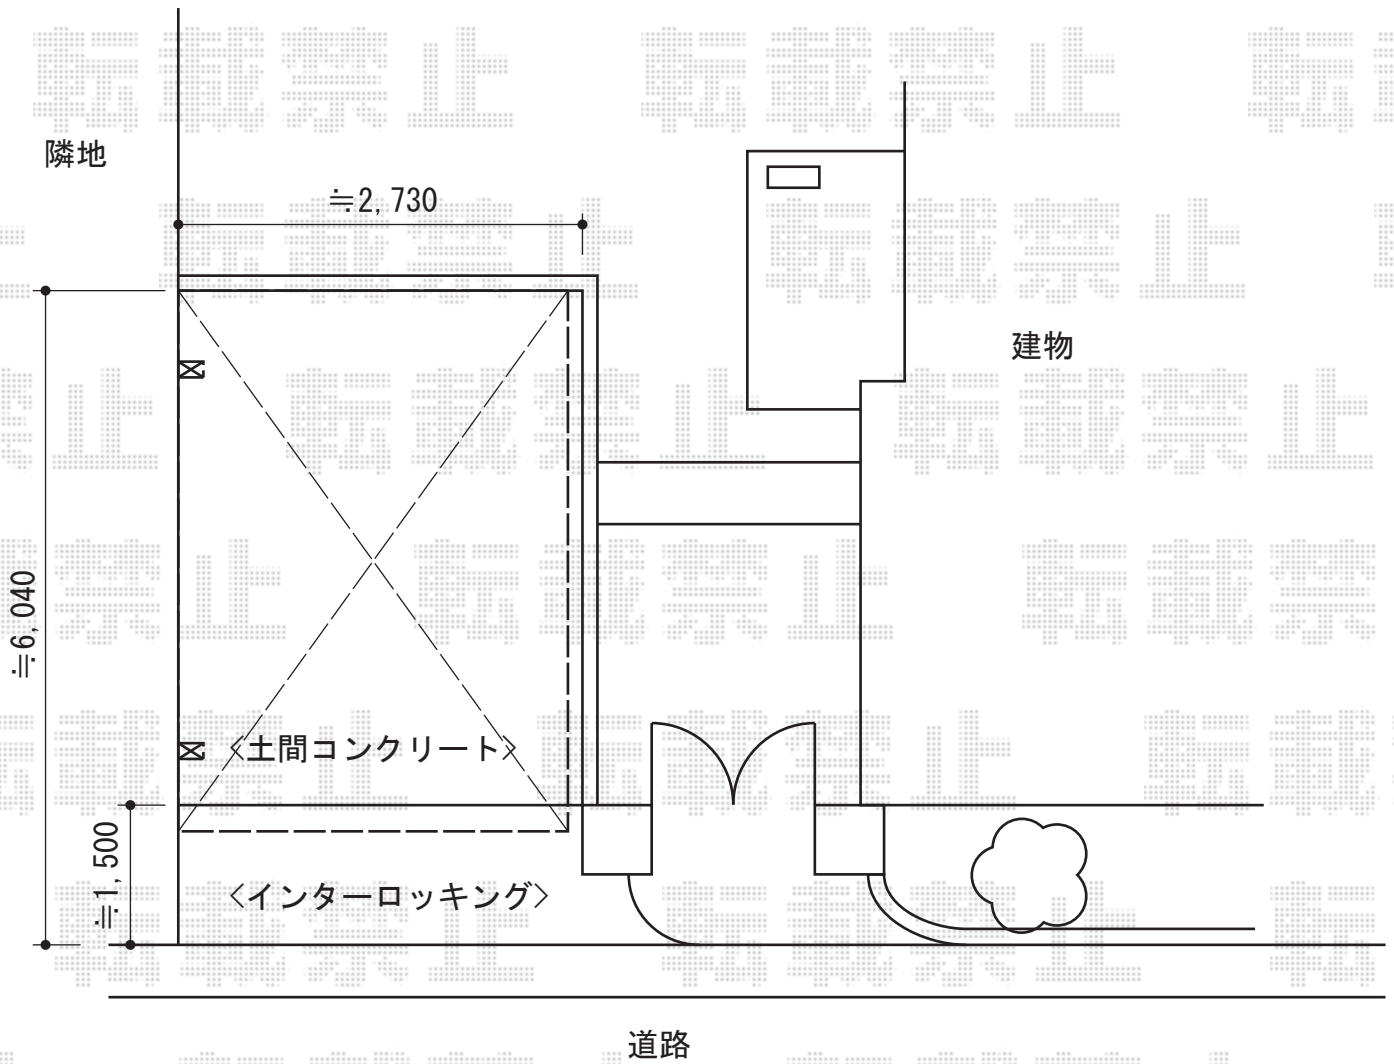

レイナポートZ 積雪～20cm対応

YKK AP レイナポートZ 積雪～20cm対応

幅=2,700mm

奥行=5,052mm

色：カームブラック

屋根材：熱線遮断ポリカーボネート（アースブルーマット調）

柱仕様：標準柱仕様（有効高 約2,000mm）

現場状況や作図制限により概略図の内容と多少の違いが生じることがございます。
施工時は、現場優先とさせて頂きたく思いますので、お立会い頂き、
最終のご指示のほど、何卒、宜しくお願い致します。