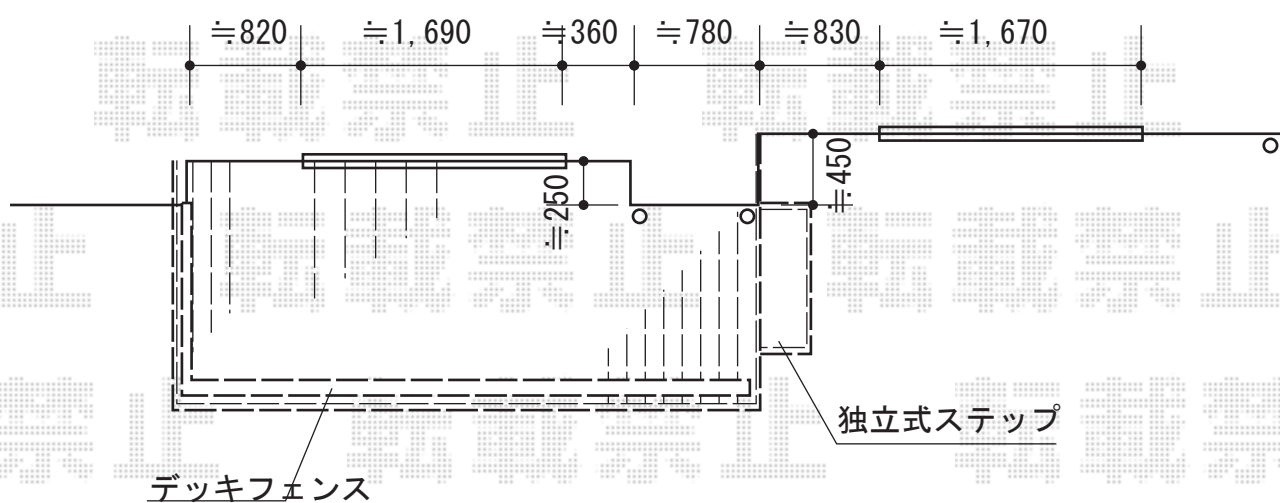

リウッドデッキ 200 連棟

YKK AP リウッドデッキ 200 連棟

間口=3,657mm 出幅=1,825mm

色：床板/ウォームグレイ

束柱/プラチナステン

床板：縦貼り 束柱：Sタイプ (450mm)

YKK AP 独立式リウッドステップ

寸法 (W×D×H) = (955mm×450mm×457mm)

色：床板/ウォームグレイ

束柱/プラチナステン

YKK AP リウッドデッキフェンス2型<ラチス格子>

本体1枚 (W×H) = (1,145mm×700mm) × 3枚 / (945mm×700mm) × 1枚

中柱：T80×2本 端柱：T80×2本

90度専用角柱：T80×1本 色：ウォームグレイ

追加部材：デッキ材補強材

現場状況や作図制限により概略図の内容と多少の違いが生じることがございます。
 施工時は、現場優先とさせて頂きたく思いますので、お立会い頂き、
 最終のご指示のほど、何卒、宜しくお願い致します。