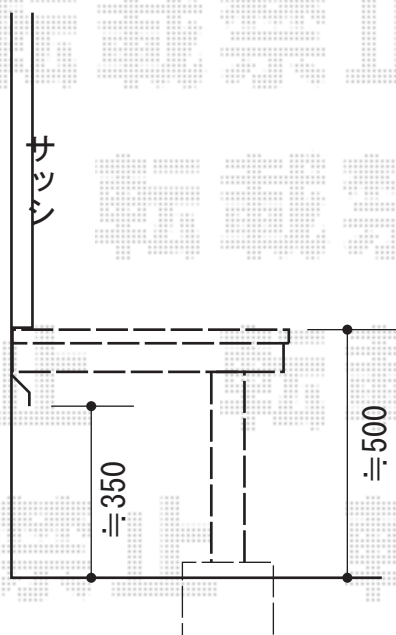

リウッドデッキ 200 連棟

YKK AP リウッドデッキ 200 連棟

間口=3,657mm 出幅=1,825mm

色：床板/ウォームグレイ

束柱/プラチナステン

床板：縦貼り 束柱：Sタイプ (450mm)

YKK AP 独立式リウッドステップ

寸法 (W×D×H) = (955mm×450mm×457mm)

色：床板/ウォームグレイ

束柱/プラチナステン

YKK AP リウッドデッキフェンス2型<ラチス格子>

本体1枚 (W×H) = (1,145mm×700mm) × 3枚 / (945mm×700mm) × 1枚

中柱：T80×2本 端柱：T80×2本

90度専用角柱：T80×1本 色：ウォームグレイ

追加部材：デッキ材補強材

現場状況や作図制限により概略図の内容と多少の違いが生じることがございます。
 施工時は、現場優先とさせて頂きたく思いますので、お立会い頂き、
 最終のご指示のほど、何卒、宜しくお願い致します。