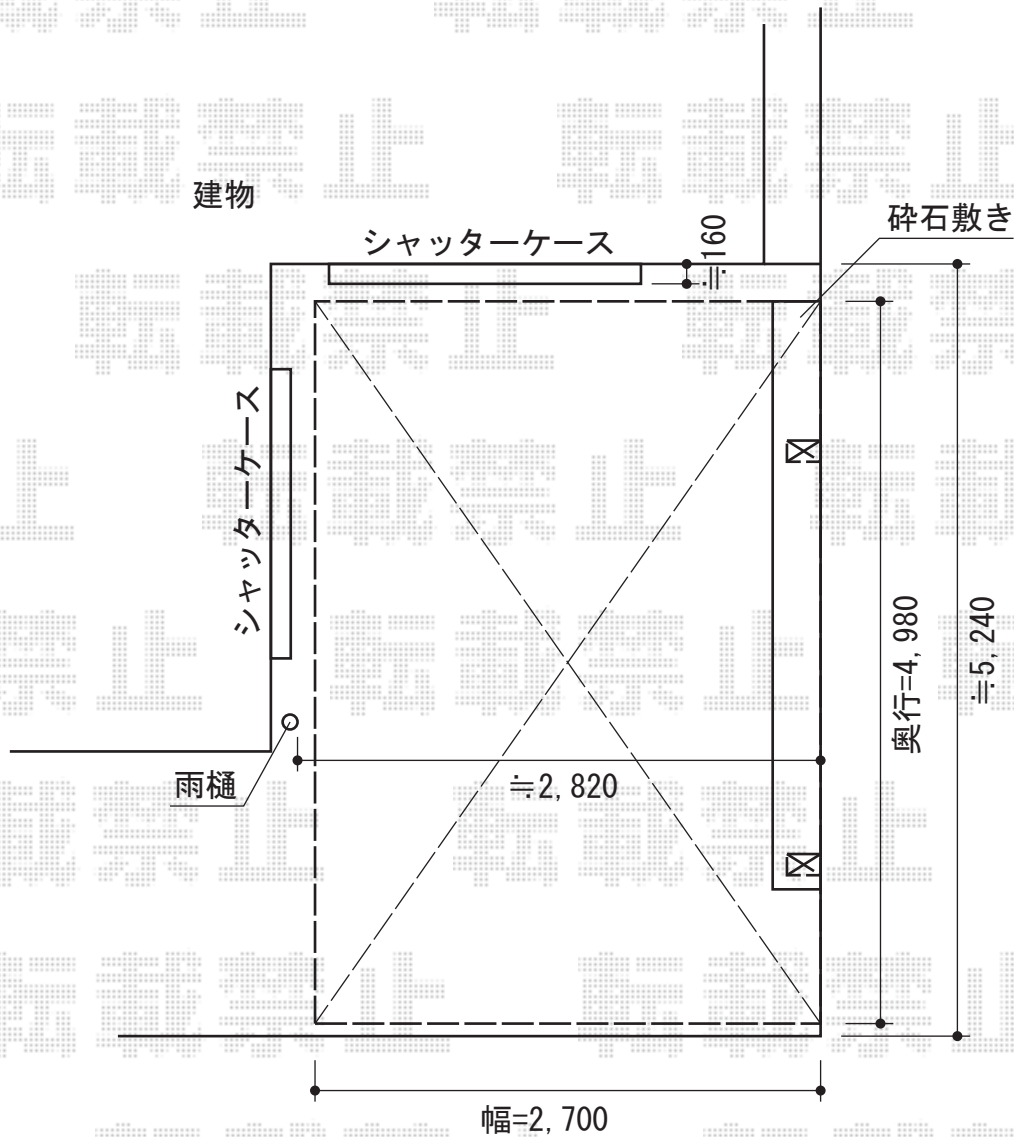

カーブポートシグマIII 積雪～30cm対応

トステム カーブポートシグマIII 積雪～30cm対応
幅=2,701mm
奥行=4,980mm
色：オータムブラウン
屋根材：ポリカーボネート（ブラウン）
柱仕様：ロング柱23仕様（有効高 約2,300mm）

現場状況や作図制限により概略図の内容と多少の違いが生じることがございます。
施工時は、現場優先とさせて頂きたく思いますので、お立会い頂き、
最終のご指示のほど、何卒、宜しくお願い致します。