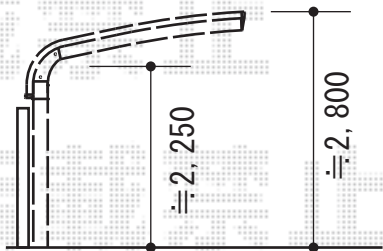

プレシオスポーツアルファ 縦連棟 積雪～20cm対応

Value Select プレシオスポーツアルファ 縦連棟 積雪～20cm対応  
 幅=2,402mm  
 奥行=10,064mm  
 色：チャコールブラック  
 屋根材：熱線遮断ポリカーボネート（スカイブルーマット調）  
 柱仕様：ハイルーフ柱仕様（有効高 約2,250mm）

現場状況や作図制限により概略図の内容と多少の違いが生じることがございます。  
 施工時は、現場優先とさせていただきますので、お立会い頂き、  
 最終のご指示のほど、何卒、宜しくお願い致します。