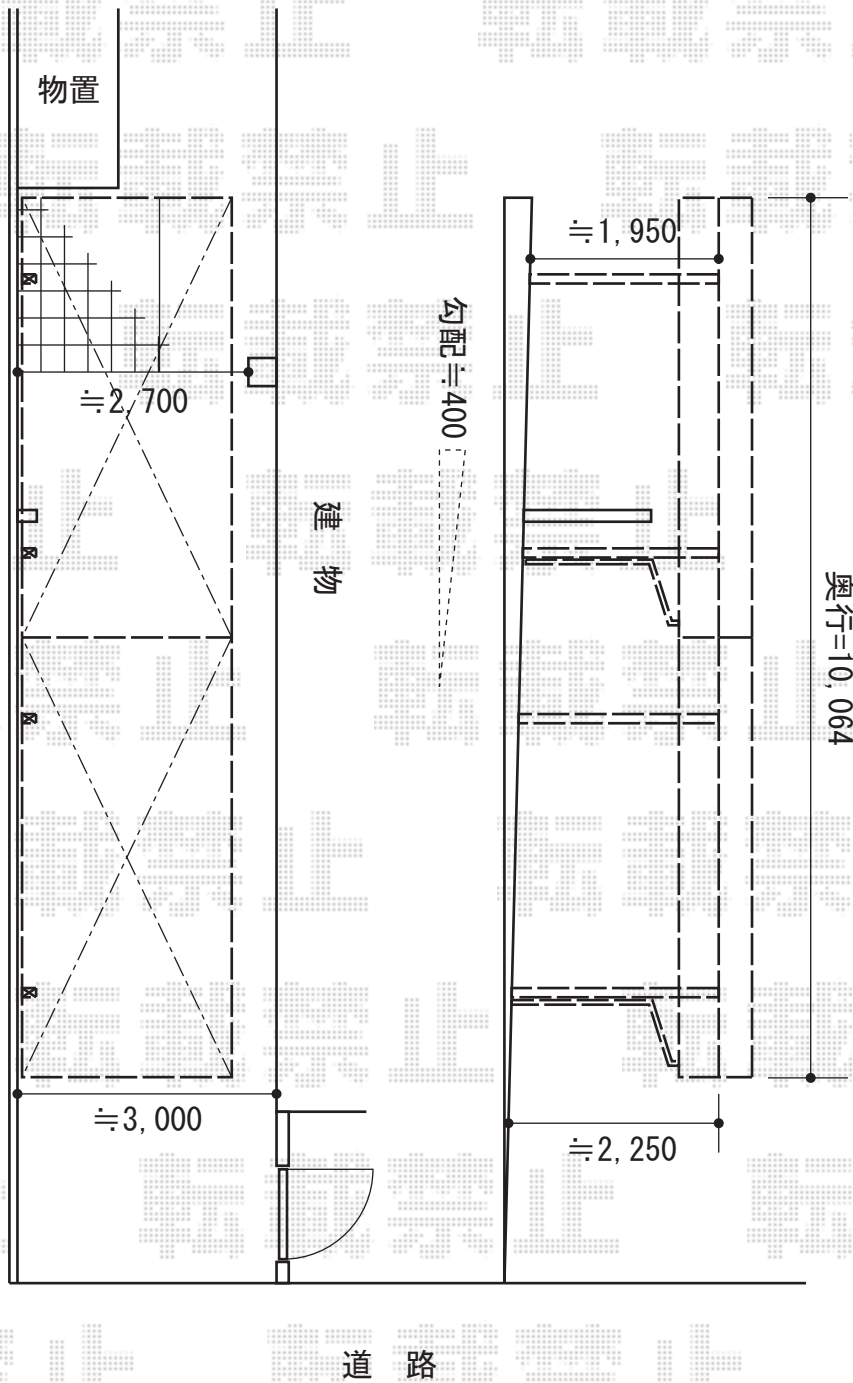

プレシオスポーツアルファ 縦連棟 積雪～20cm対応

Value Select プレシオスポーツアルファ 縦連棟 積雪～20cm対応  
 幅=2,402mm  
 奥行=10,064mm  
 色：チャコールブラック  
 屋根材：熱線遮断ポリカーボネート（スカイブルーマット調）  
 柱仕様：ハイルーフ柱仕様（有効高 約2,250mm）

現場状況や作図制限により概略図の内容と多少の違いが生じることがございます。  
 施工時は、現場優先とさせていただきますので、お立会い頂き、  
 最終のご指示のほど、何卒、宜しくお願い致します。