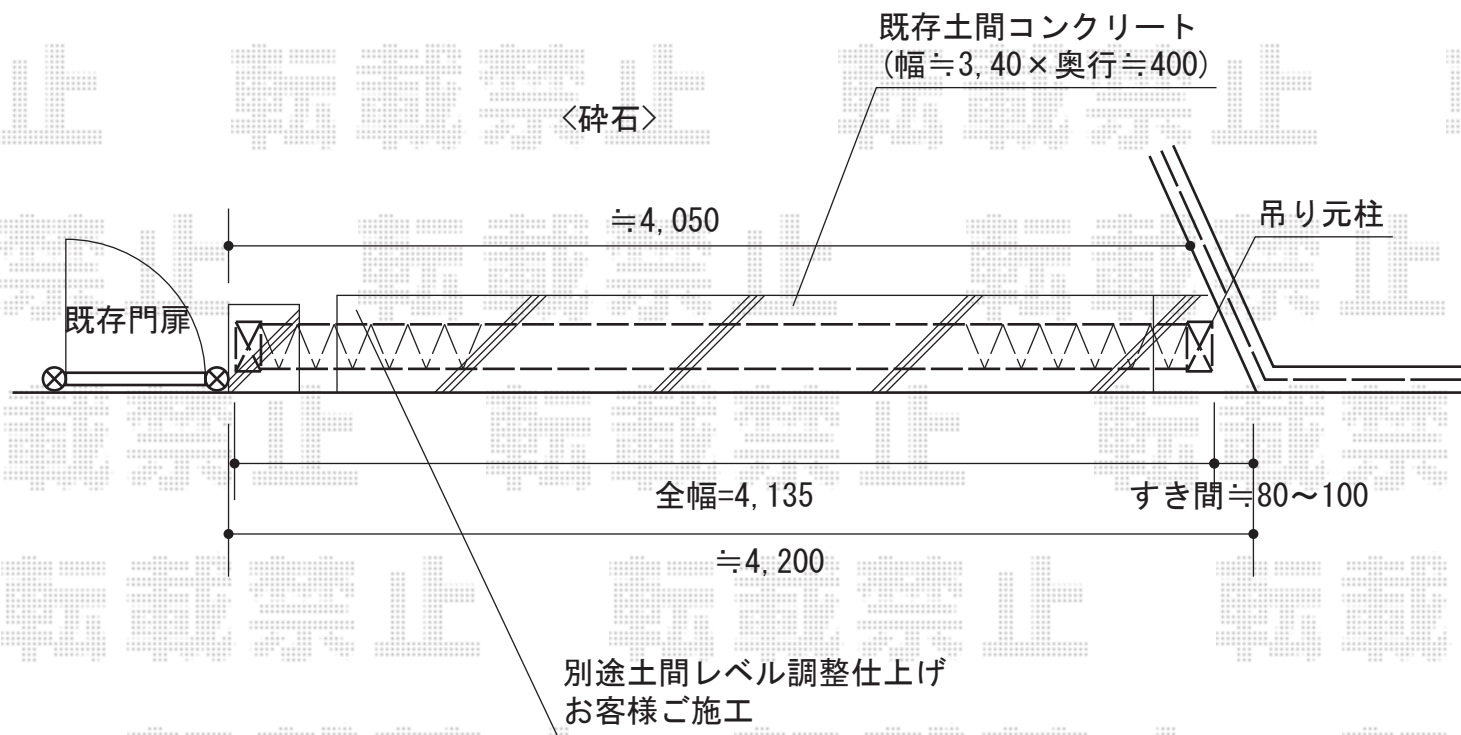

トリップゲート PB型 ノンレール 片開き 41S

Value Select トリップゲート PB型 ノンレール 片開き 41S
開口幅=4,035mm
全幅=4,135mm
たたみ幅=453mm
高さ=1,200mm
色：ブラック
キャスター数：3
落棒数：2

現場状況や作図制限により概略図の内容と多少の違いが生じることがございます。
施工時は、現場優先とさせて頂きたく思いますので、お立会い頂き、
最終のご指示のほど、何卒、宜しくお願い致します。