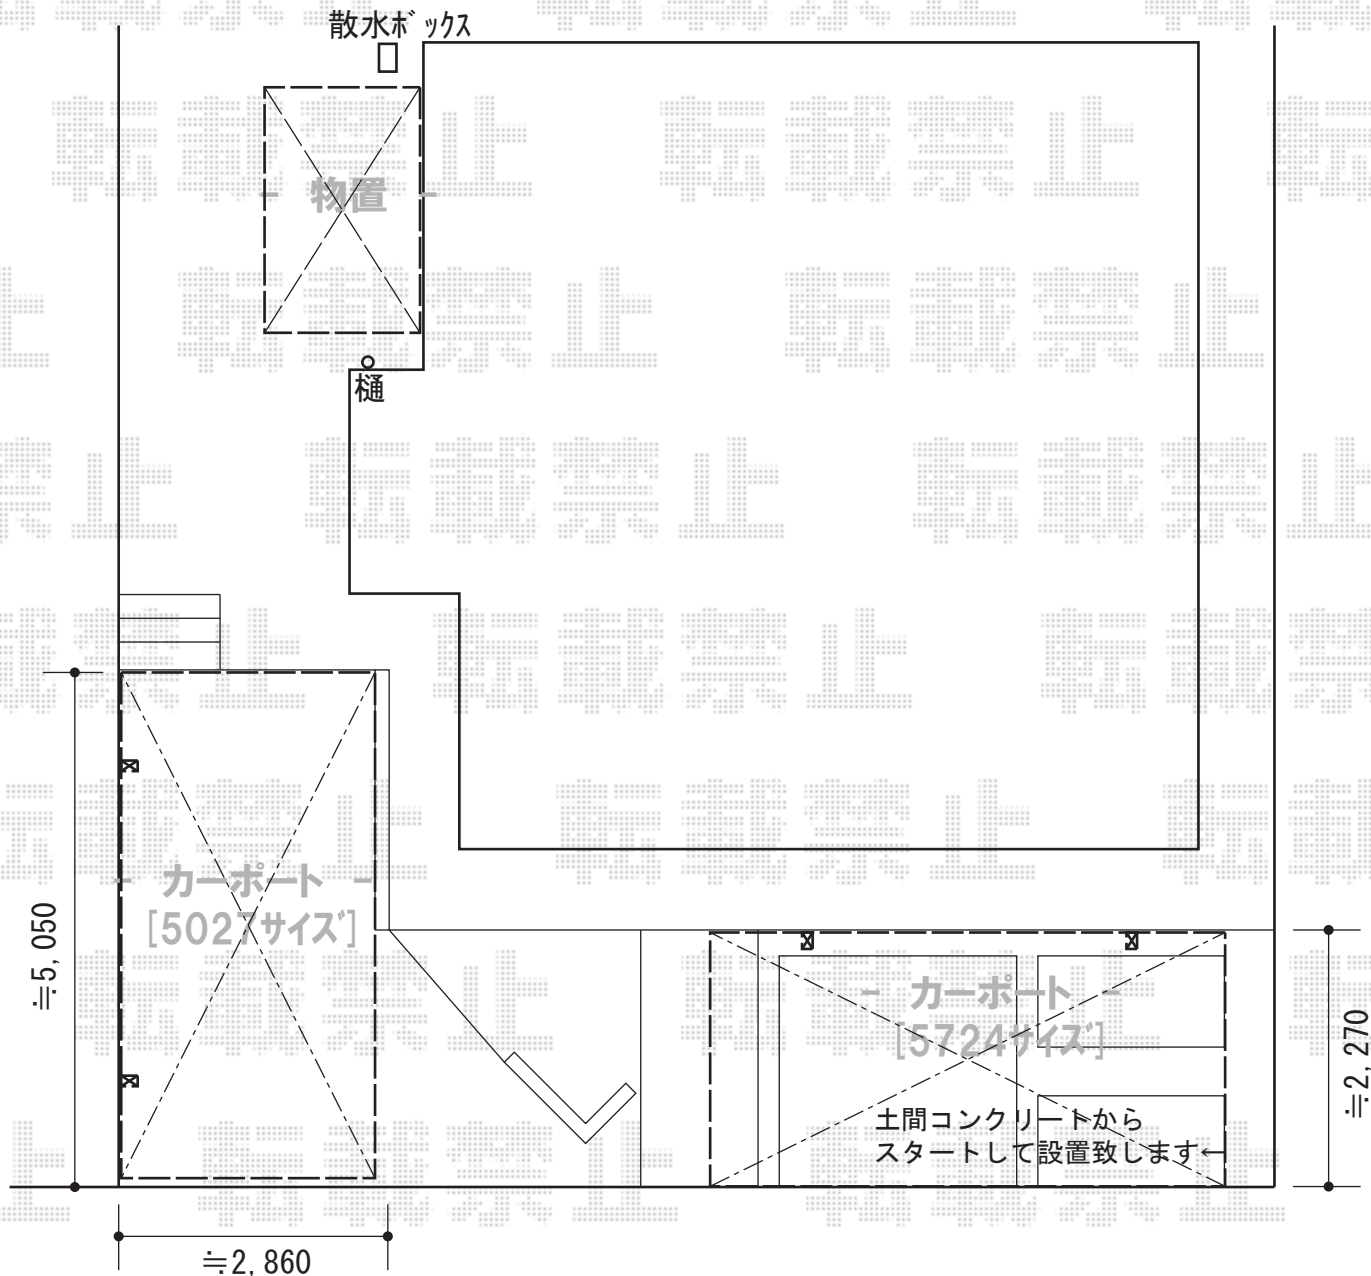

カーブポートシグマIII 積雪～30cm対応

タクボ物置 Mr.ストックマンダンディ 一般型 結露減少型
 間口=2,532mm
 奥行=1,922mm
 高さ=2,110mm
 色：ムーンホワイト
 屋根タイプ：結露減少型
 耐荷重タイプ：一般型

トステム カーブポートシグマIII 積雪～30cm対応
 幅=2,401mm
 奥行=5,686mm
 色：シャイングレー
 屋根材：熱線吸収アクアポリカーボネート（ライトブルー）
 柱仕様：ロング柱23仕様（有効高 約2,300mm）

トステム
 カーブポートシグマIII 積雪～30cm対応
 幅=2,701mm
 奥行=4,980mm
 色：シャイングレー
 屋根材：熱線吸収アクアポリカーボネート（ライトブルー）
 柱仕様：ロング柱23仕様（有効高 約2,300mm）

現場状況や作図制限により概略図の内容と多少の違いが生じることがございます。
 施工時は、現場優先とさせて頂きたく思いますので、お立会い頂き、
 最終のご指示のほど、何卒、宜しくお願い致します。