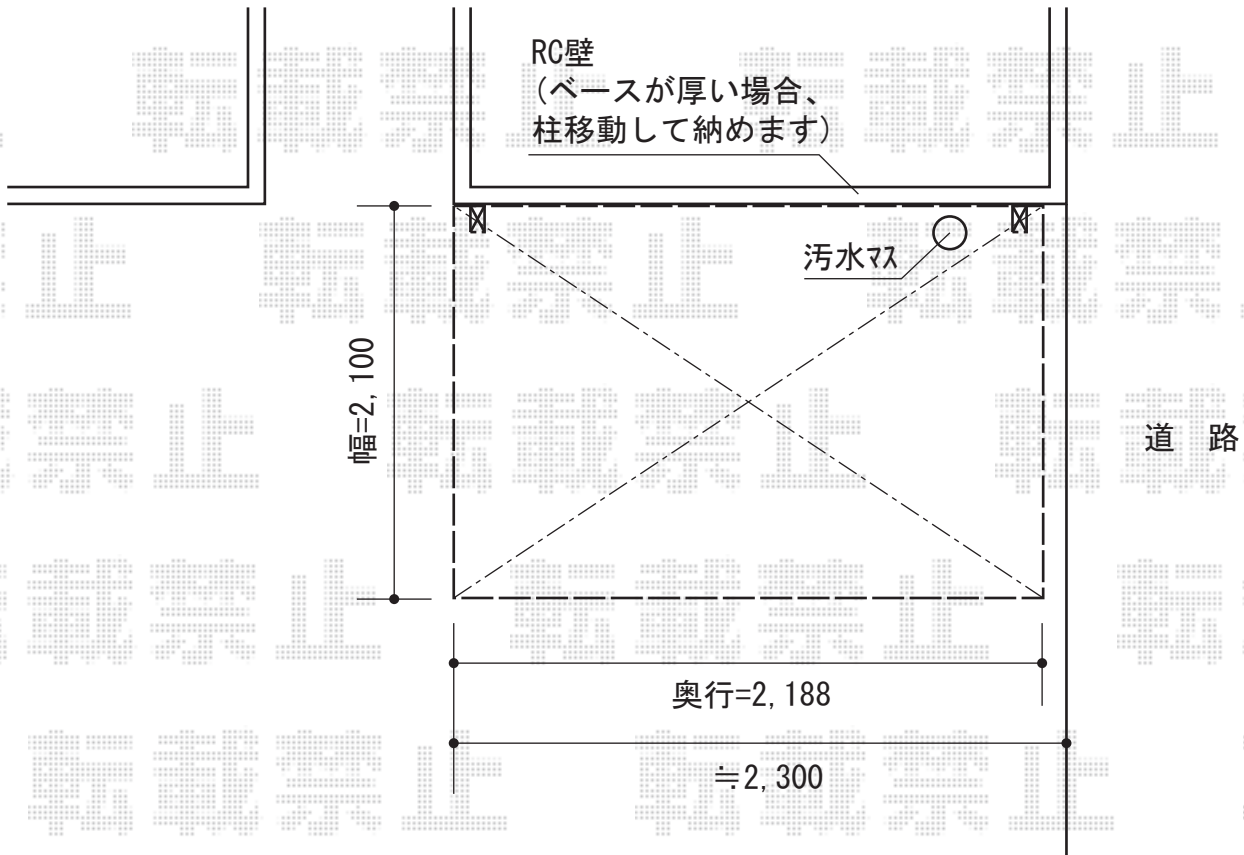

レイナポート ミニ 積雪～20cm対応

YKK AP レイナポート ミニ 積雪～20cm対応

幅=2,100mm

奥行=2,188mm

色：カームブラック

屋根材：熱線遮断ポリカーボネート（アースブルーマット調）

柱仕様：標準柱仕様（有効高 約2,000mm）

現場状況や作図制限により概略図の内容と多少の違いが生じることがございます。
施工時は、現場優先とさせて頂きたく思いますので、お立会い頂き、
最終のご指示のほど、何卒、宜しくお願い致します。