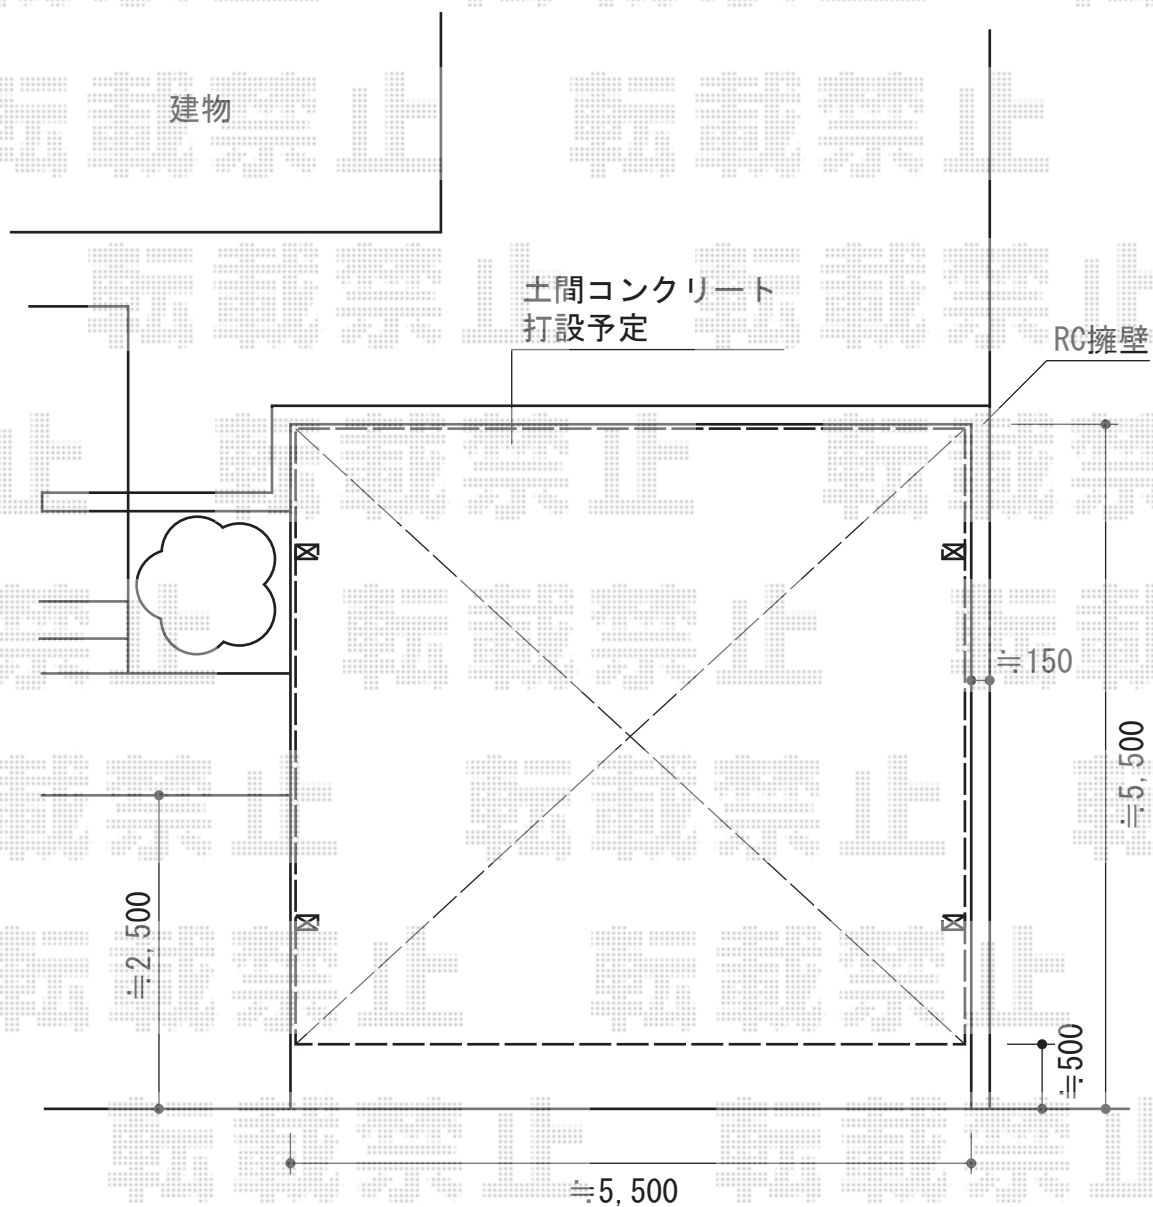

# カーブポートシグマIII ワイド 積雪～30cm対応

トステム カーブポートシグマIII ワイド 積雪～30cm対応  
幅=5,443mm  
奥行=4,980mm  
色：シャイングレー  
屋根材：熱線吸収アクアポリカーボネート（ライトブルー）  
柱仕様：ロング柱23仕様（有効高 約2,300mm）

現場状況や作図制限により概略図の内容と多少の違いが生じることがございます。  
施工時は、現場優先とさせていただきますので、お立会い頂き、  
最終のご指示のほど、何卒、宜しくお願い致します。