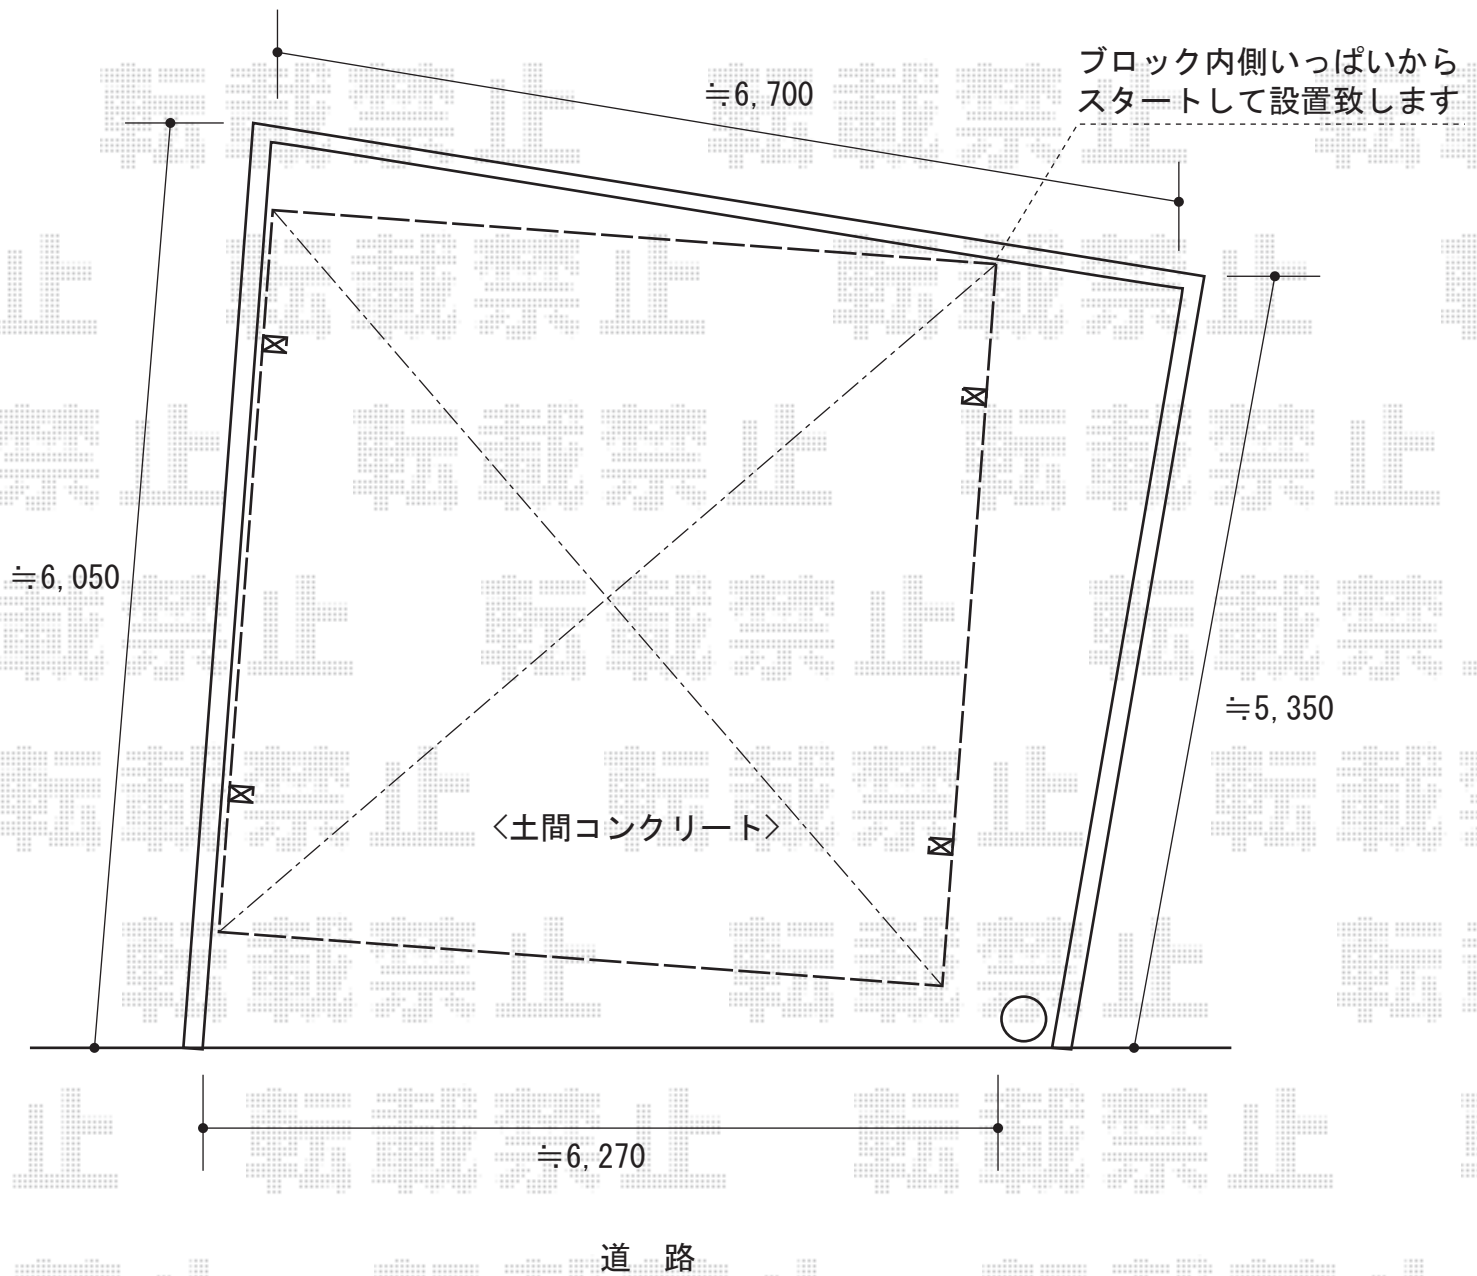

# カーブポートシグマIII ワイド 積雪～30cm対応

トステム カーブポートシグマIII ワイド 積雪～30cm対応  
幅=6,060mm  
奥行=4,980mm  
色：シャイングレー  
屋根材：熱線吸収ポリカーボネート（ライトブルーマット調）  
柱仕様：ロング柱23仕様（有効高 約2,300mm）

現場状況や作図制限により概略図の内容と多少の違いが生じることがございます。  
施工時は、現場優先とさせて頂きたく思いますので、お立会い頂き、  
最終のご指示のほど、何卒、宜しくお願い致します。