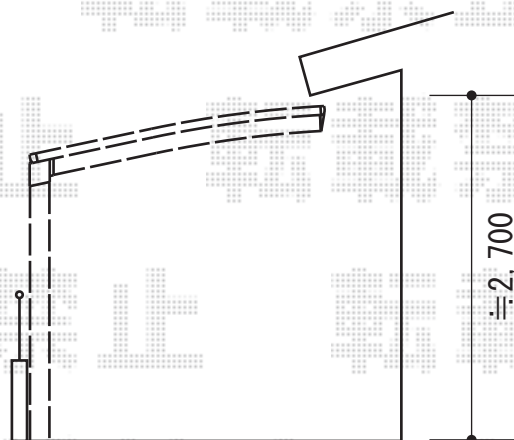

レイナポート 積雪～20cm対応

既存ブロックフェンス

YKK AP レイナポート 積雪～20cm対応

幅=2,700mm

奥行=5,052mm

色：ブラウン

屋根材：ポリカーボネート（スモークブラウン）

柱仕様：標準柱仕様（有効高 約2,000mm）