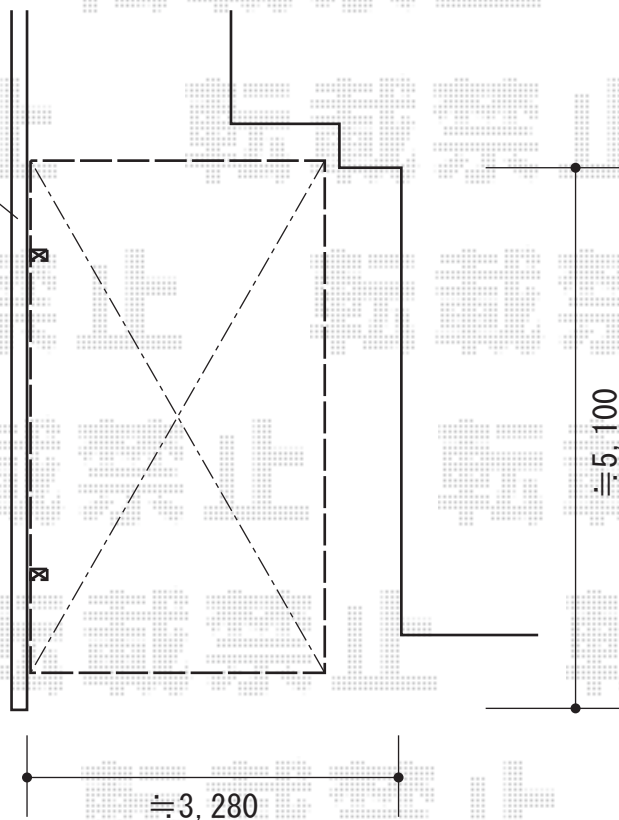

レイナポート 積雪～20cm対応

既存ブロックフェンス

YKK AP レイナポート 積雪～20cm対応

幅=2,700mm

奥行=5,052mm

色：ブラウン

屋根材：ポリカーボネート（スモークブラウン）

柱仕様：標準柱仕様（有効高 約2,000mm）

現場状況や作図制限により概略図の内容と多少の違いが生じることがございます。
施工時は、現場優先とさせて頂きたく思いますので、お立会い頂き、
最終のご指示のほど、何卒、宜しくお願い致します。

EX-SHOP
HTTP://WWW.EX-SHOP.NET

担当：吉岡

全ての著作権は、エクスショップに帰属します。当社とのお取引目的外の使用・複製・転載禁止となっております。