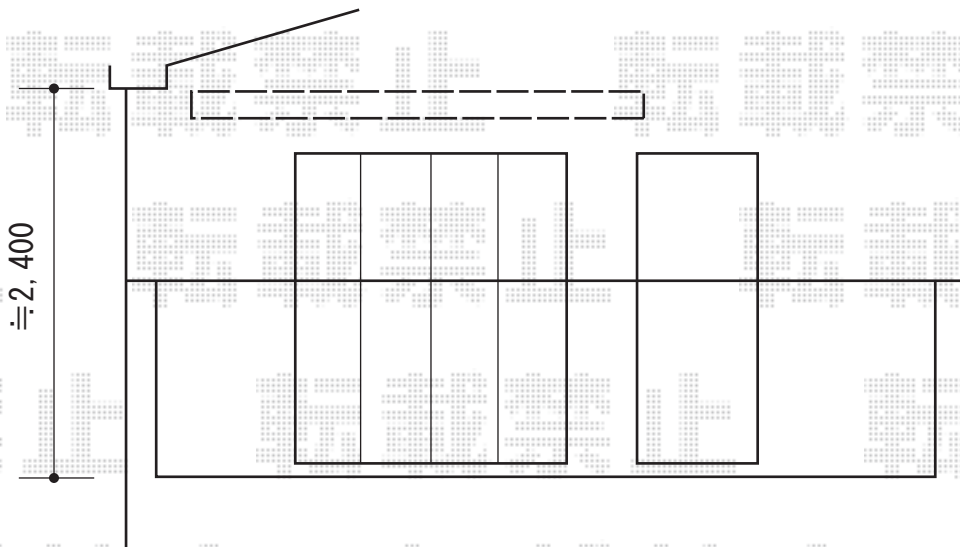

# 彩鳥C型 ボックスタイプ

トステム 彩鳥C型 ボックスタイプ  
間口=関東間1.5間 (2,730mm)  
出幅=2,000mm  
本体色：シャイングレー  
キャンバス色：アクリル（ブラウンライン）  
駆動：手動式/外観右駆動  
クランクハンドル：長さ1,500mm  
追加部材：ベースプレート一式

現場状況や作図制限により概略図の内容と多少の違いが生じることがございます。  
施工時は、現場優先とさせて頂きたく思いますので、お立会い頂き、  
最終のご指示のほど、何卒、宜しくお願い致します。