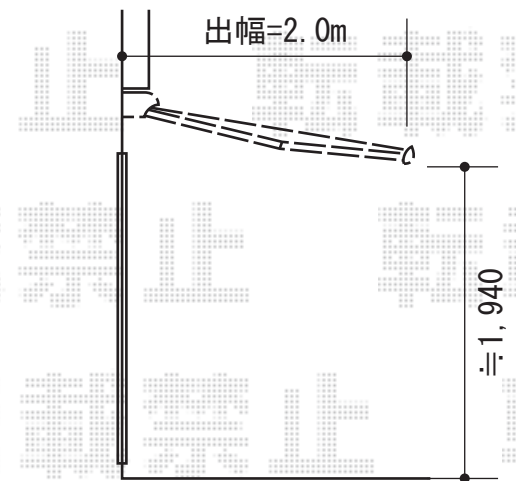

# 彩鳥C型 ボックスタイプ

トステム 彩鳥C型 ボックスタイプ  
間口=関東間1.5間 (2,730mm)  
出幅=2,000mm  
本体色：シャイングレー  
キャンバス色：アクリル（ブラウンライン）  
駆動：手動式/外観右駆動  
クランクハンドル：長さ1,500mm  
追加部材：ベースプレート一式

現場状況や作図制限により概略図の内容と多少の違いが生じることがございます。  
施工時は、現場優先とさせて頂きたく思いますので、お立会い頂き、  
最終のご指示のほど、何卒、宜しくお願い致します。