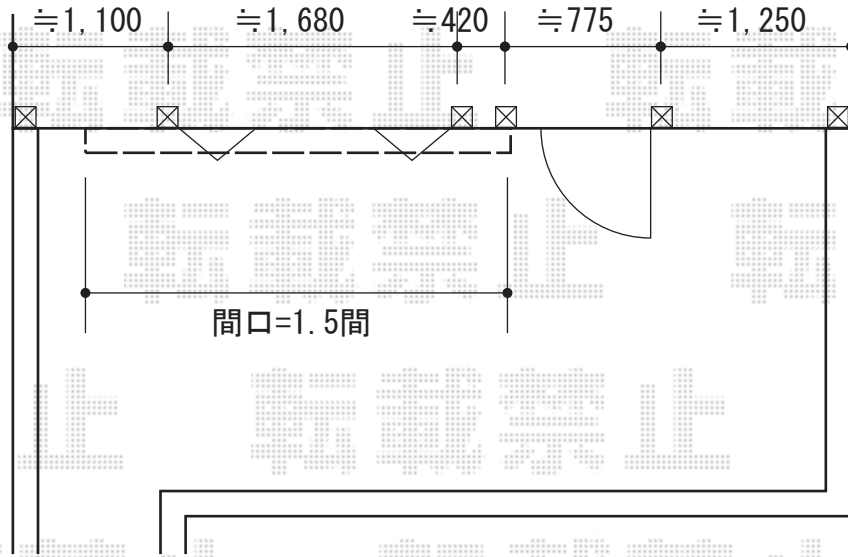

# 彩鳥C型 ボックスタイプ

トステム 彩鳥C型 ボックスタイプ  
間口=関東間1.5間 (2,730mm)  
出幅=2,000mm  
本体色：シャイングレー  
キャンバス色：アクリル（ブラウンライン）  
駆動：手動式/外観右駆動  
クランクハンドル：長さ1,500mm  
追加部材：ベースプレート一式

現場状況や作図制限により概略図の内容と多少の違いが生じることがございます。  
施工時は、現場優先とさせて頂きたく思いますので、お立会い頂き、  
最終のご指示のほど、何卒、宜しくお願い致します。