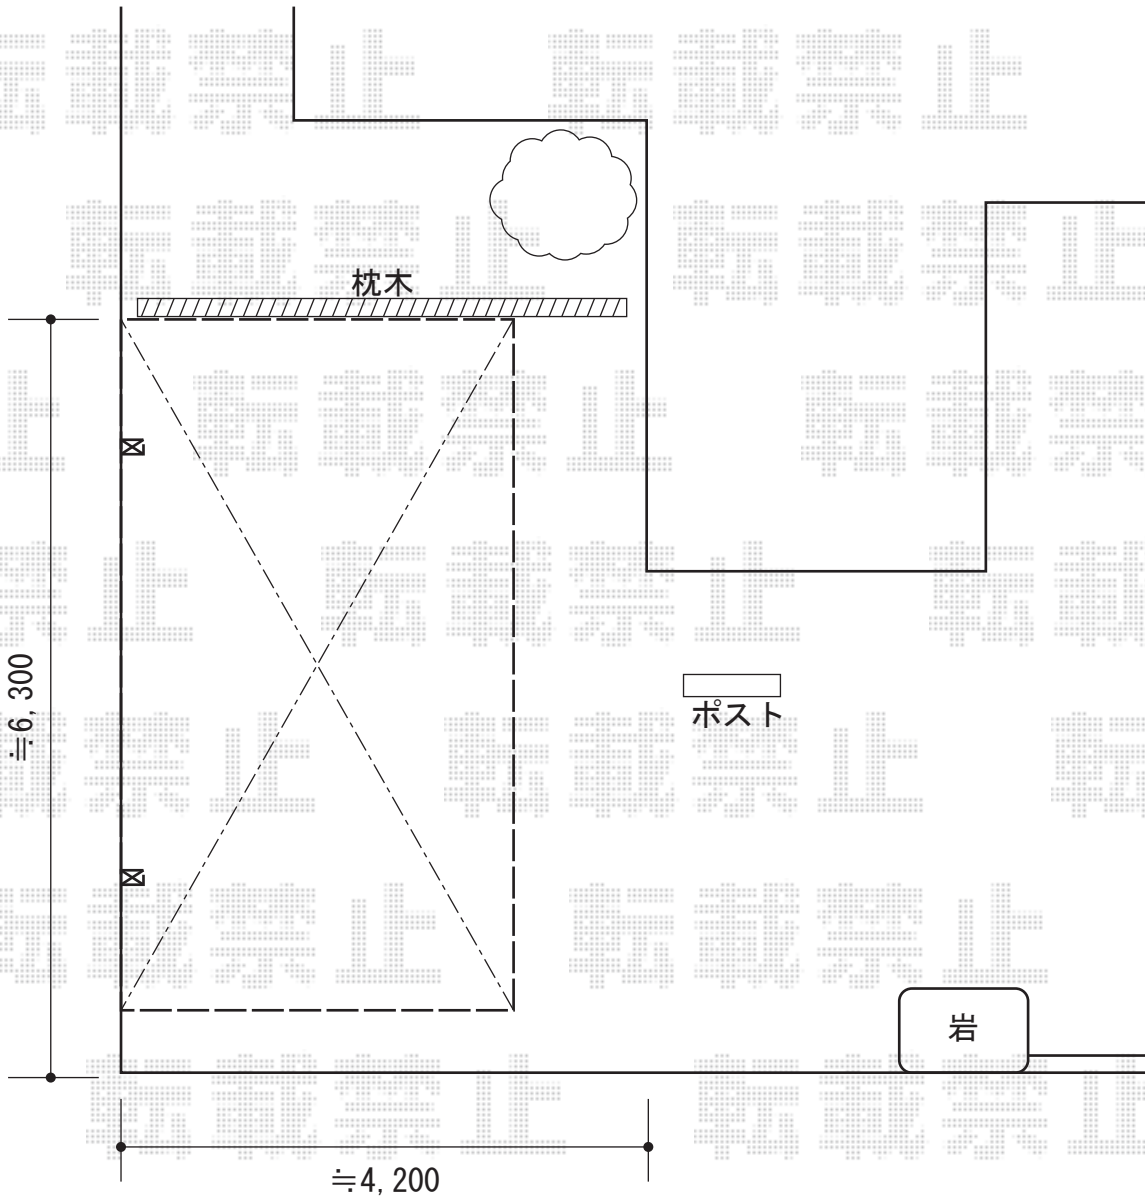

レイナポート 積雪～20cm対応

YKK AP レイナポート 積雪～20cm対応

幅=3,000mm

奥行=5,768mm

色：ブラウン

屋根材：熱線遮断ポリカーボネート（アースブルーマット調）

柱仕様：ハイルーフ柱仕様（有効高 約2,355mm）

現場状況や作図制限により概略図の内容と多少の違いが生じることがございます。
施工時は、現場優先とさせて頂きたく思いますので、お立会い頂き、
最終のご指示のほど、何卒、宜しくお願い致します。