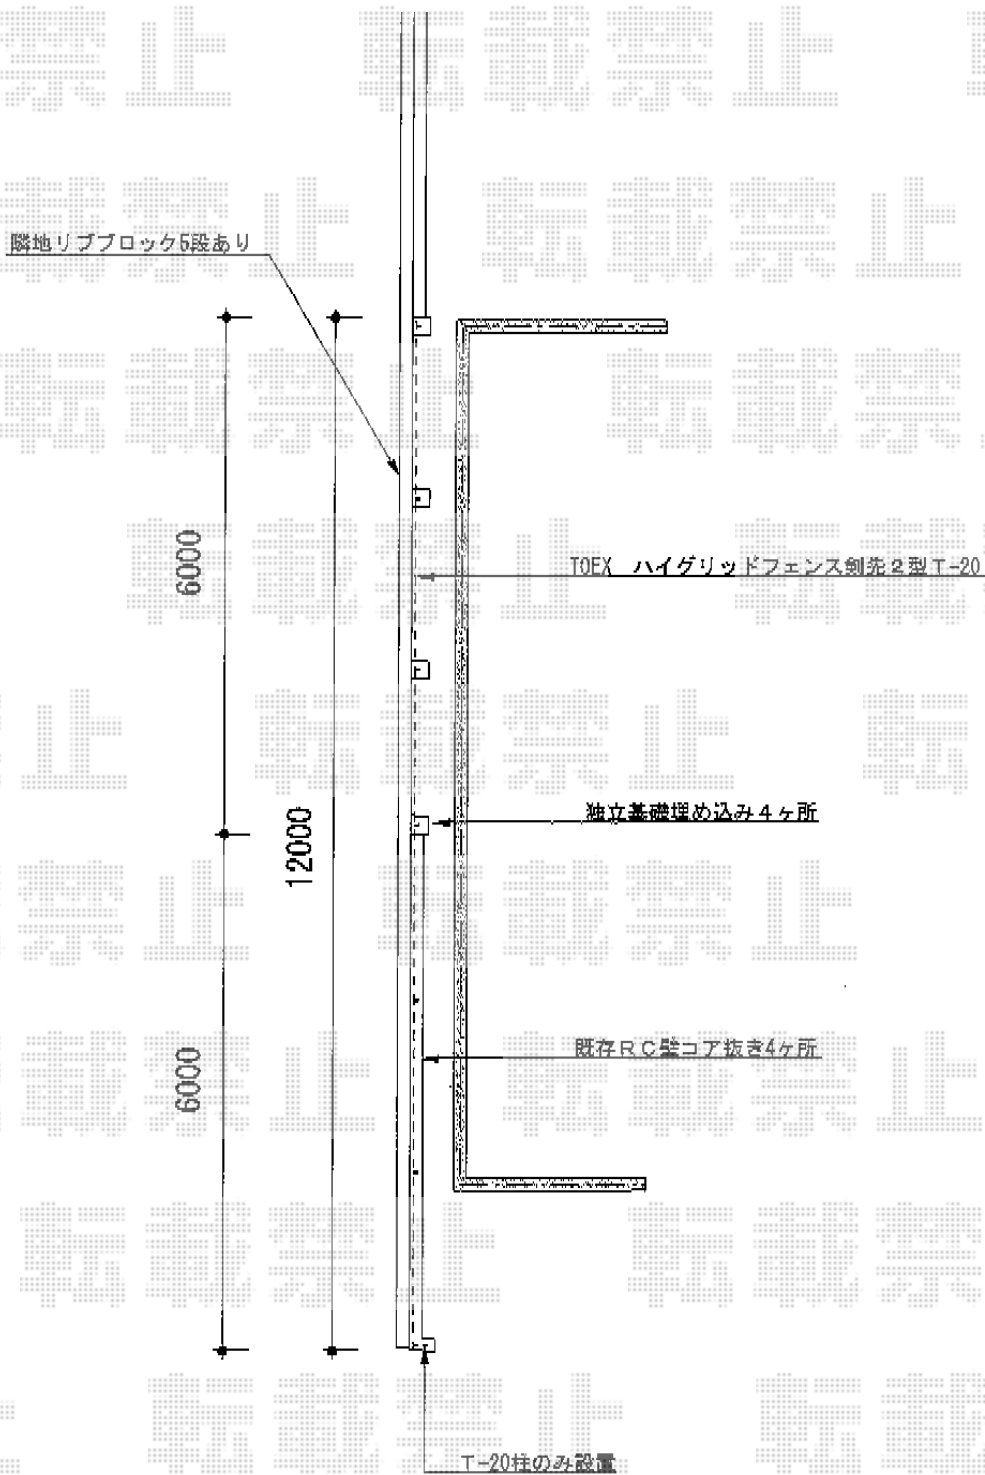

## ハイグリッドフェンス剣先2型

### TOEX ハイグリッドフェンス剣先2型

本体1枚 (W×H) = (2,000×2,025mm) (¥21,600) × 6枚

柱仕様 : T-20 (¥7,600) × 8本

部品 : (¥2,900) × 7個

色 : アイボリーホワイト

現場状況や作図制限により概略図の内容と多少の違いが生じることがございます。  
施工時は、現場優先とさせて頂きたく思いますので、お立会い頂き、  
最終のご指示のほど、何卒、宜しくお願い致します。