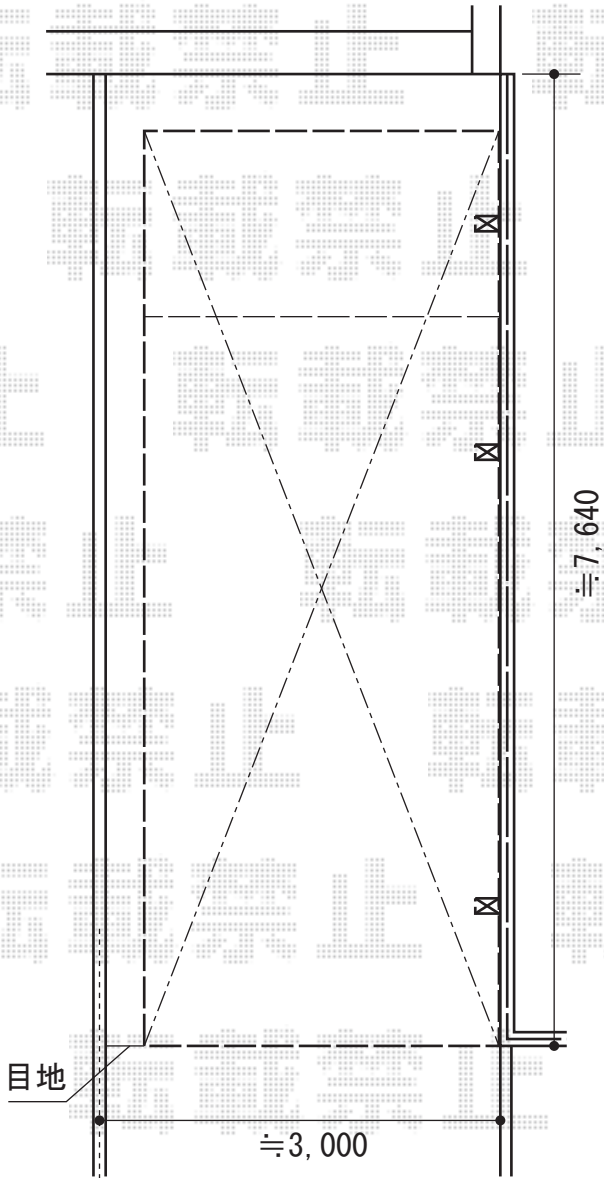

# カーポート・バルコニー屋根

YKK AP レイナポート 延長 積雪~20cm対応  
 幅=2,700mm  
 奥行=7,200mm  
 色：ブラウン  
 屋根材：ポリカーボネート（スモークブラウン）  
 柱仕様：ハイルーフ柱仕様（有効高 約2,355mm）

YKK AP ヴェクターテラス R型 ルーフタイプ 単体 積雪~20cm対応  
 間口=メートル1.5間（柱芯々3,000mm 屋根幅3,075mm）  
 出幅=3尺（870mm）  
 色：ブラウン  
 屋根材：ポリカーボネート（スモークブラウン）  
 柱仕様：柱無しタイプ  
 施工方法：上止め仕様

YKK AP ヴェクターテラス R型 ルーフタイプ 単体 積雪~20cm対応  
 間口=メートル1.5間（柱芯々3,000mm 屋根幅3,075mm）  
 出幅=3尺（870mm）  
 色：ブラウン  
 屋根材：ポリカーボネート（スモークブラウン）  
 柱仕様：柱無しタイプ  
 施工方法：上止め仕様

現場状況や作図制限により概略図の内容と多少の違いが生じることがございます。  
 施工時は、現場優先とさせて頂きたく思いますので、お立会い頂き、  
 最終のご指示のほど、何卒、宜しくお願い致します。