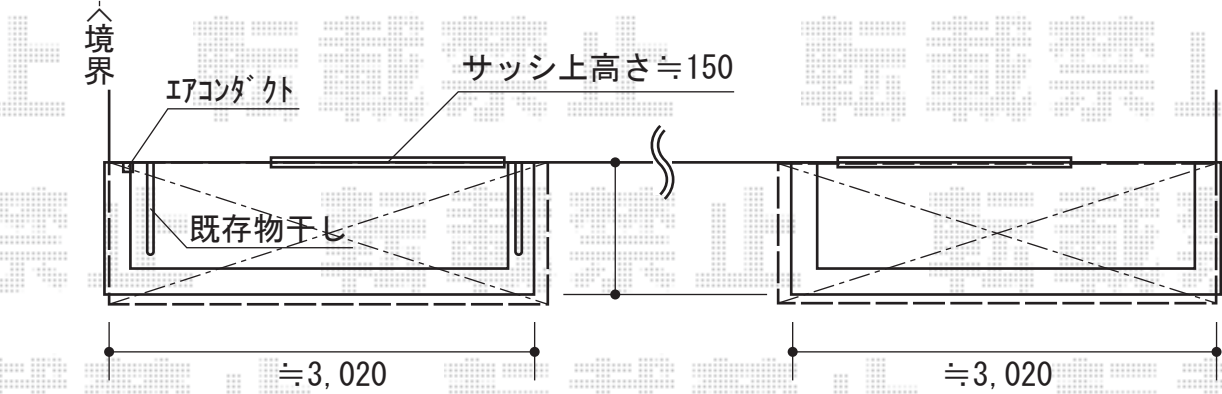

# カーポート・バルコニー屋根

YKK AP レイナポート 延長 積雪~20cm対応  
 幅=2,700mm  
 奥行=7,200mm  
 色：ブラウン  
 屋根材：ポリカーボネート（スモークブラウン）  
 柱仕様：ハイルーフ柱仕様（有効高 約2,355mm）

YKK AP ヴェクターテラス R型 ルーフタイプ 単体 積雪~20cm対応  
 間口=メートル1.5間（柱芯々3,000mm 屋根幅3,075mm）  
 出幅=3尺（870mm）  
 色：ブラウン  
 屋根材：ポリカーボネート（スモークブラウン）  
 柱仕様：柱無しタイプ  
 施工方法：上止め仕様

YKK AP ヴェクターテラス R型 ルーフタイプ 単体 積雪~20cm対応  
 間口=メートル1.5間（柱芯々3,000mm 屋根幅3,075mm）  
 出幅=3尺（870mm）  
 色：ブラウン  
 屋根材：ポリカーボネート（スモークブラウン）  
 柱仕様：柱無しタイプ  
 施工方法：上止め仕様

現場状況や作図制限により概略図の内容と多少の違いが生じることがございます。  
 施工時は、現場優先とさせて頂きたく思いますので、お立会い頂き、  
 最終のご指示のほど、何卒、宜しくお願い致します。