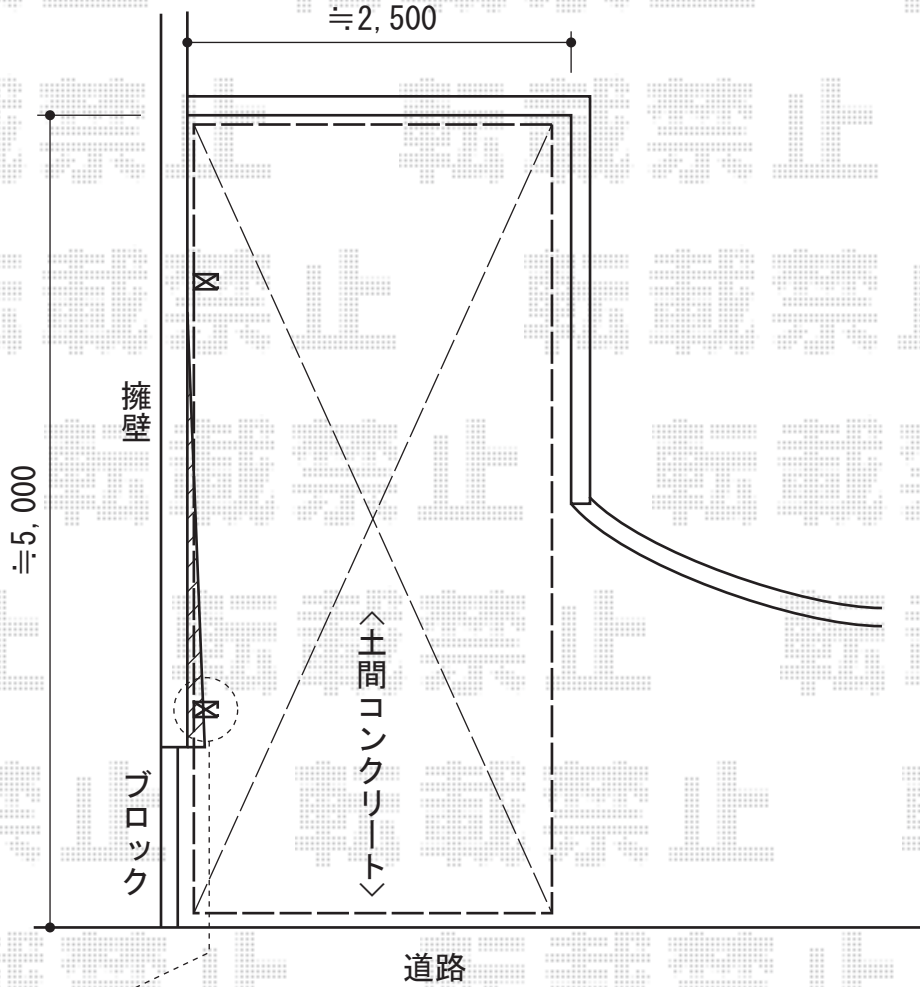

カーポートシグマIII 積雪～30cm対応

トステム カーポートシグマIII 積雪～30cm対応
幅=2,401mm
奥行=4,980mm
色：シャイングレー
屋根材：ガリレポリカ（クリアマット/すりガラス調）
柱仕様：ロング柱23仕様（有効高 約2,300mm）

現場状況や作図制限により概略図の内容と多少の違いが生じることがございます。
施工時は、現場優先とさせて頂きたく思いますので、お立会い頂き、
最終のご指示のほど、何卒、宜しくお願い致します。