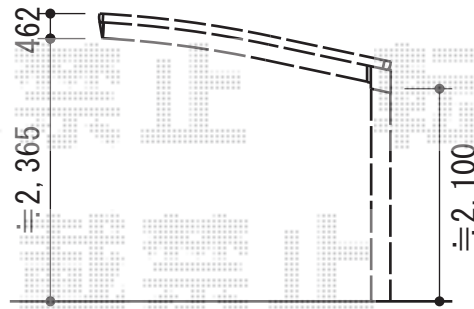

レイナポート 積雪～20cm対応

YKK AP レイナポート 積雪～20cm対応

幅=2,400mm

奥行=5,400mm

色：プラチナステン

屋根材：ポリカーボネート（アースブルー）

柱仕様：標準柱仕様（有効高 約2,000mm）

現場状況や作図制限により概略図の内容と多少の違いが生じることがございます。
施工時は、現場優先とさせて頂きたく思いますので、お立会い頂き、
最終のご指示のほど、何卒、宜しくお願い致します。