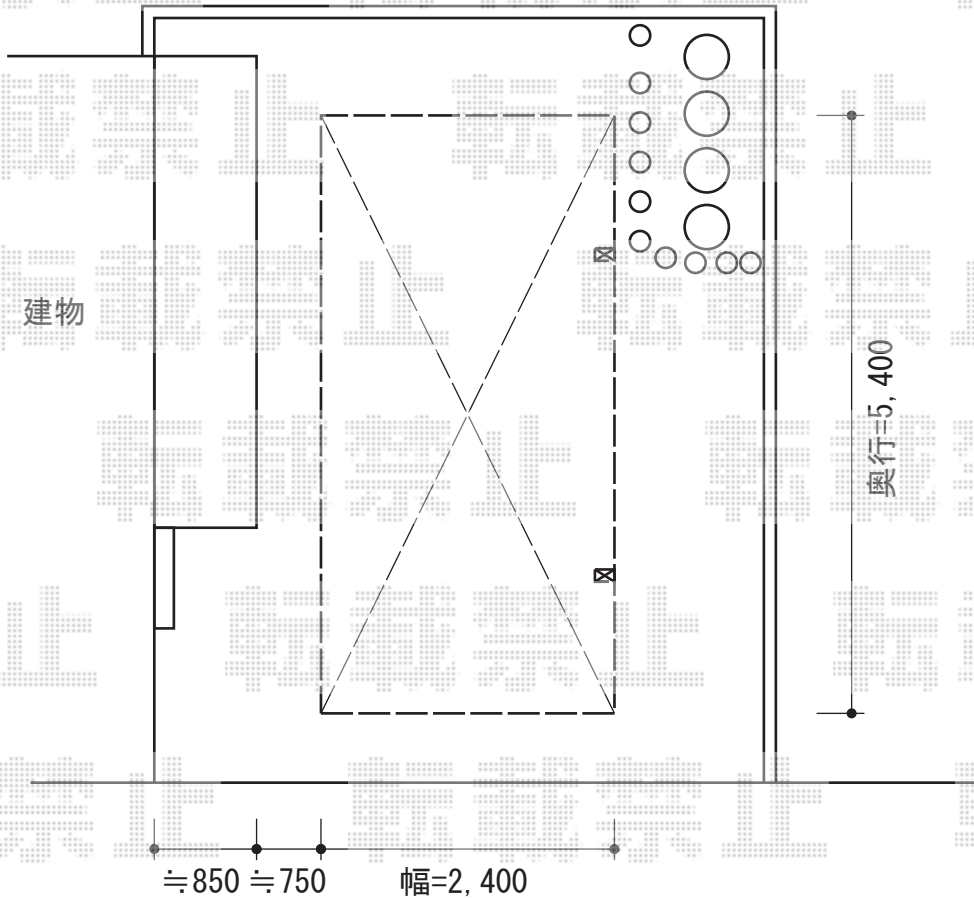

レイナポート 積雪～20cm対応

YKK AP レイナポート 積雪～20cm対応

幅=2,400mm

奥行=5,400mm

色：プラチナステン

屋根材：ポリカーボネート（アースブルー）

柱仕様：標準柱仕様（有効高 約2,000mm）

現場状況や作図制限により概略図の内容と多少の違いが生じることがございます。
施工時は、現場優先とさせて頂きたく思いますので、お立会い頂き、
最終のご指示のほど、何卒、宜しくお願い致します。