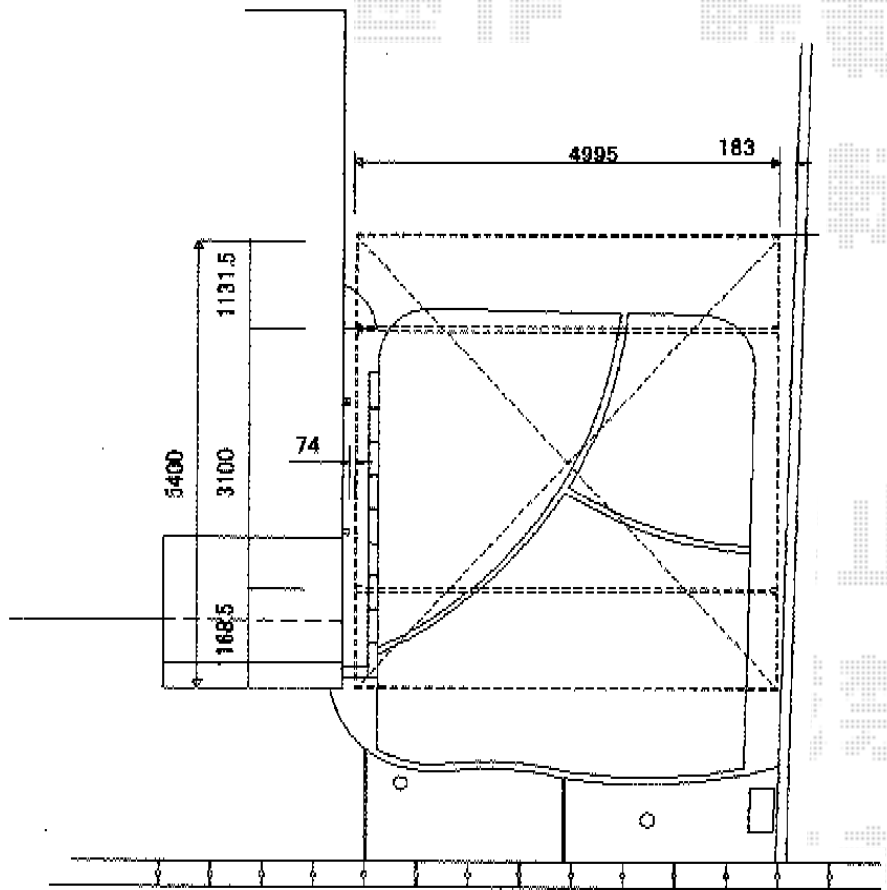

エフルージュツイン 積雪～20cm対応

現場状況や作図制限により概略図の内容と多少の違いが生じることがございます。  
施工時は、現場優先とさせて頂きたく思いますので、お立会い頂き、  
最終のご指示のほど、何卒、宜しくお願い致します。

EX-SHOP  
HTTP://WWW.EX-SHOP.NET

担当：本田

全ての著作権は、エクスショップに帰属します。当社とのお取引目的外の使用・複製・転載禁止となっております。