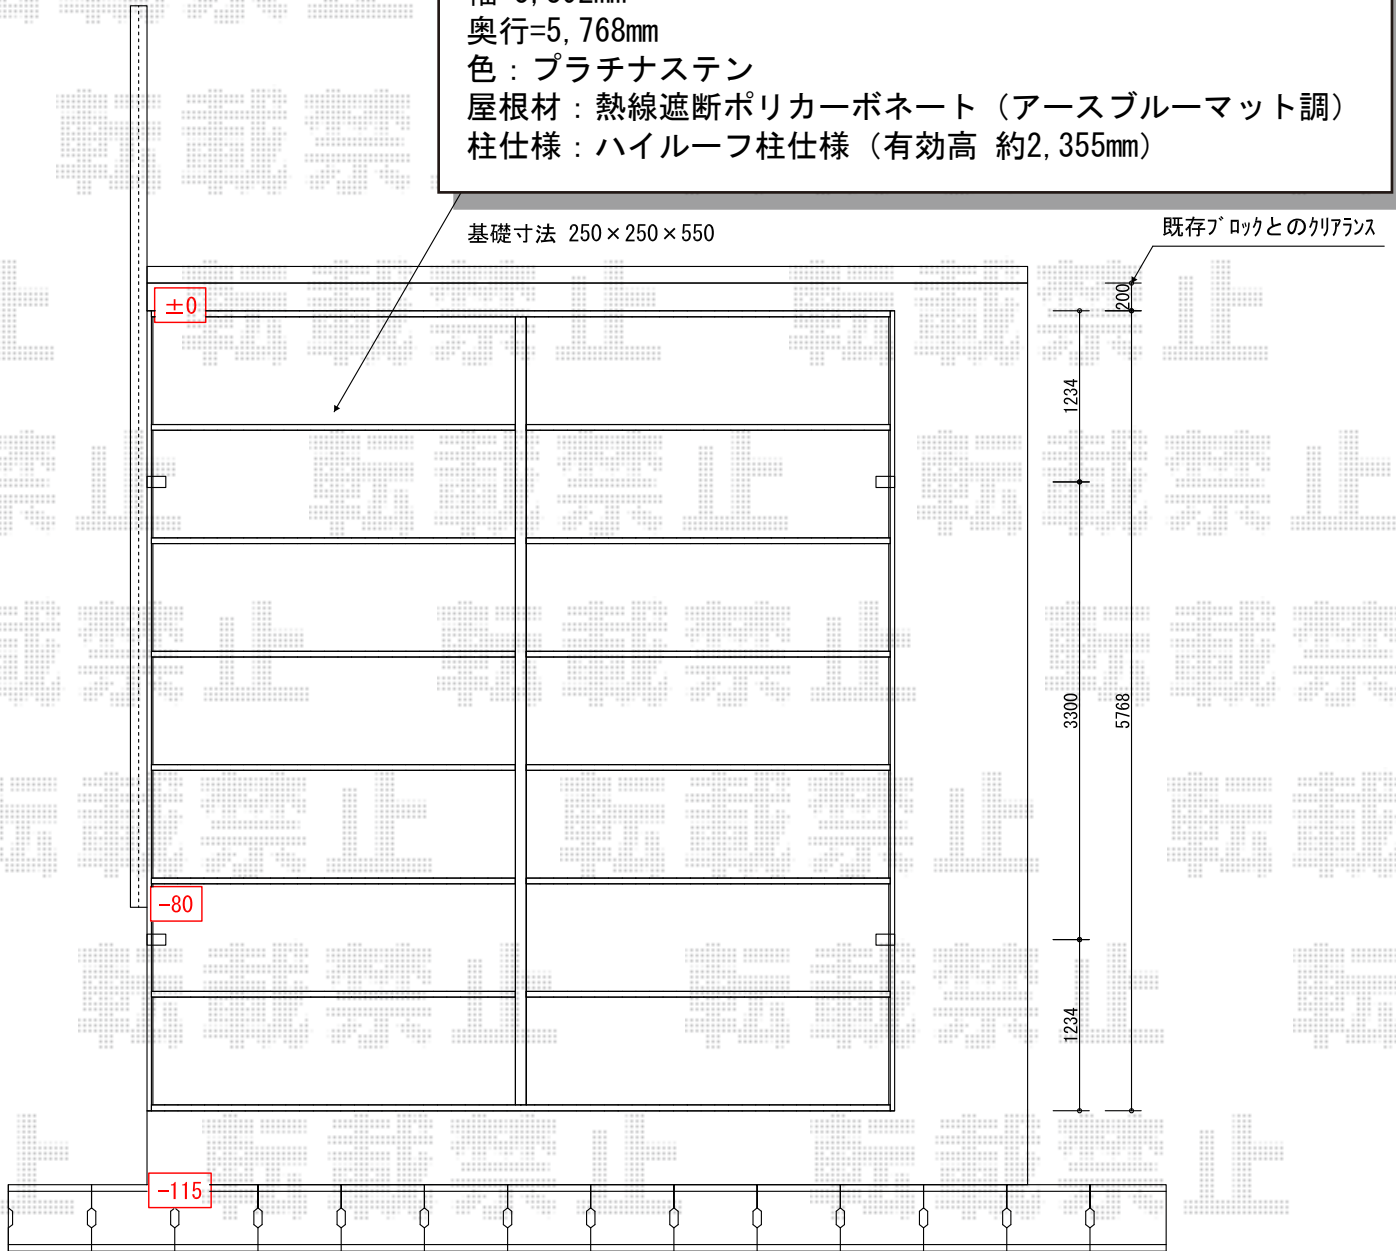

レイナツインポート 積雪~20cm対応

YKK AP レイナツインポート 積雪~20cm対応

幅=5,392mm

奥行=5,768mm

色：プラチナステン

屋根材：熱線遮断ポリカーボネート（アースブルーマット調）

柱仕様：ハイルーフ柱仕様（有効高 約2,355mm）

基礎寸法 250×250×550

既存ブロックとのクリアランス

現場状況や作図制限により概略図の内容と多少の違いが生じることがございます。
施工時は、現場優先とさせて頂きたく思いますので、お立会い頂き、
最終のご指示のほど、何卒、宜しくお願い致します。

EX-SHOP
HTTP://WWW.EX-SHOP.NET

担当：本田

全ての著作権は、エクスショップに帰属します。当社とのお取引目的外の使用・複製・転載禁止となっております。