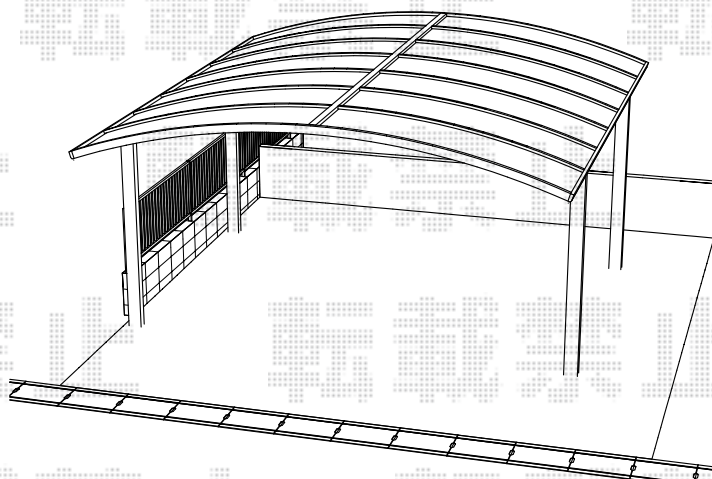

レイナツインポート 積雪~20cm対応

YKK AP レイナツインポート 積雪~20cm対応

幅=5,392mm

奥行=5,768mm

色：プラチナステン

屋根材：熱線遮断ポリカーボネート（アースブルーマット調）

柱仕様：ハイルーフ柱仕様（有効高 約2,355mm）

基礎寸法 250×250×550

既存ブロックとのクリアランス

現場状況や作図制限により概略図の内容と多少の違いが生じることがございます。
施工時は、現場優先とさせて頂きたく思いますので、お立会い頂き、
最終のご指示のほど、何卒、宜しくお願い致します。

EX-SHOP
HTTP://WWW.EX-SHOP.NET

担当：本田

全ての著作権は、エクスショップに帰属します。当社とのお取引目的外の使用・複製・転載禁止となっております。