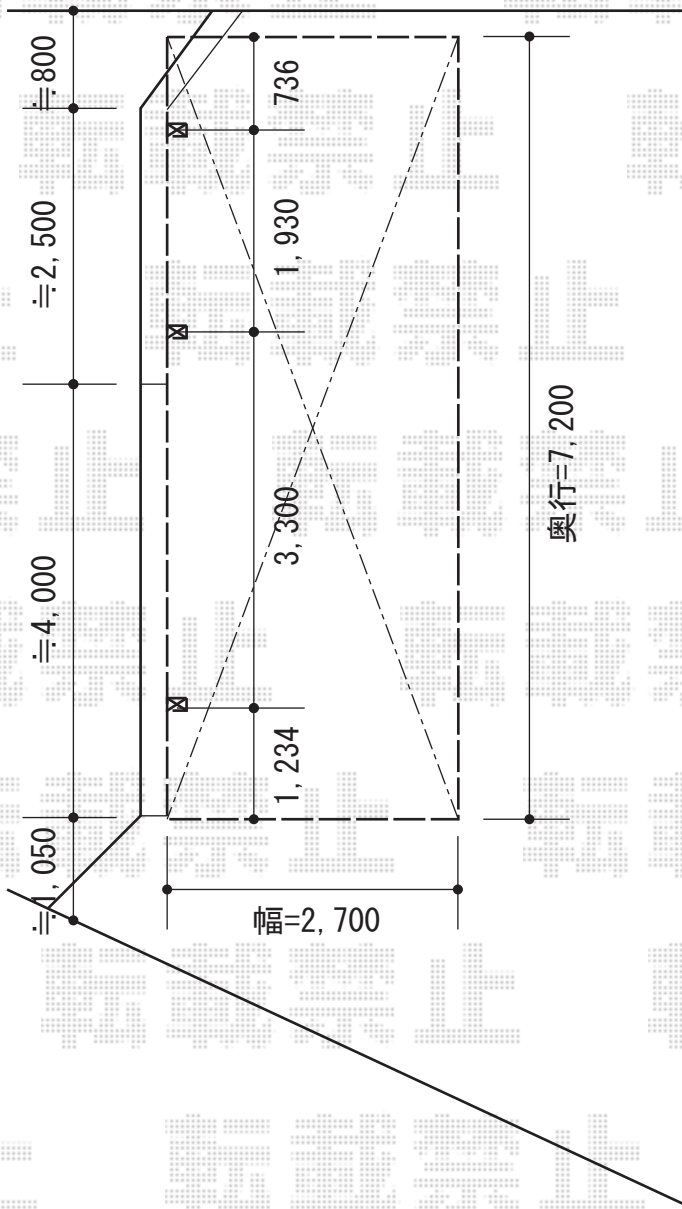

レイナポート 延長 積雪～20cm対応

YKK AP  
 レイナポート 延長 積雪～20cm対応  
 幅=2,700mm  
 奥行=7,200mm  
 色：プラチナステン  
 屋根材：熱線遮断ポリカーボネート  
 (アースブルーマット調)  
 柱仕様：ハイルーフ柱仕様  
 (有効高 約2,355mm)

現場状況や作図制限により概略図の内容と多少の違いが生じることがございます。  
 施工時は、現場優先とさせて頂きたく思いますので、お立会い頂き、  
 最終のご指示のほど、何卒、宜しくお願い致します。