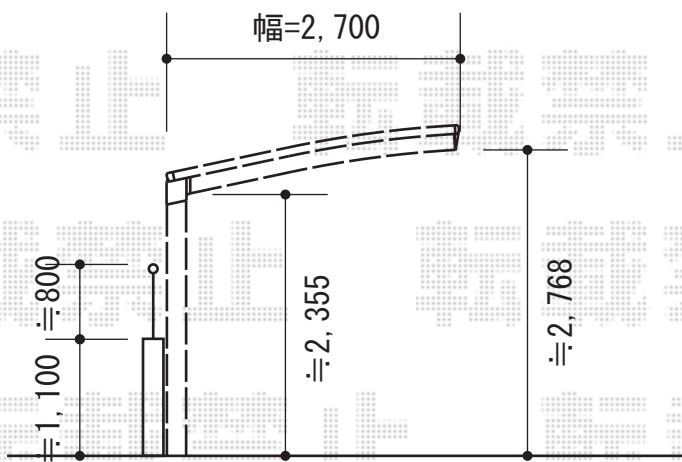

レイナポート 延長 積雪～20cm対応

YKK AP  
 レイナポート 延長 積雪～20cm対応  
 幅=2,700mm  
 奥行=7,200mm  
 色：プラチナステン  
 屋根材：熱線遮断ポリカーボネート  
 (アースブルーマット調)  
 柱仕様：ハイルーフ柱仕様  
 (有効高 約2,355mm)

現場状況や作図制限により概略図の内容と多少の違いが生じることがございます。  
 施工時は、現場優先とさせて頂きたく思いますので、お立会い頂き、  
 最終のご指示のほど、何卒、宜しくお願い致します。