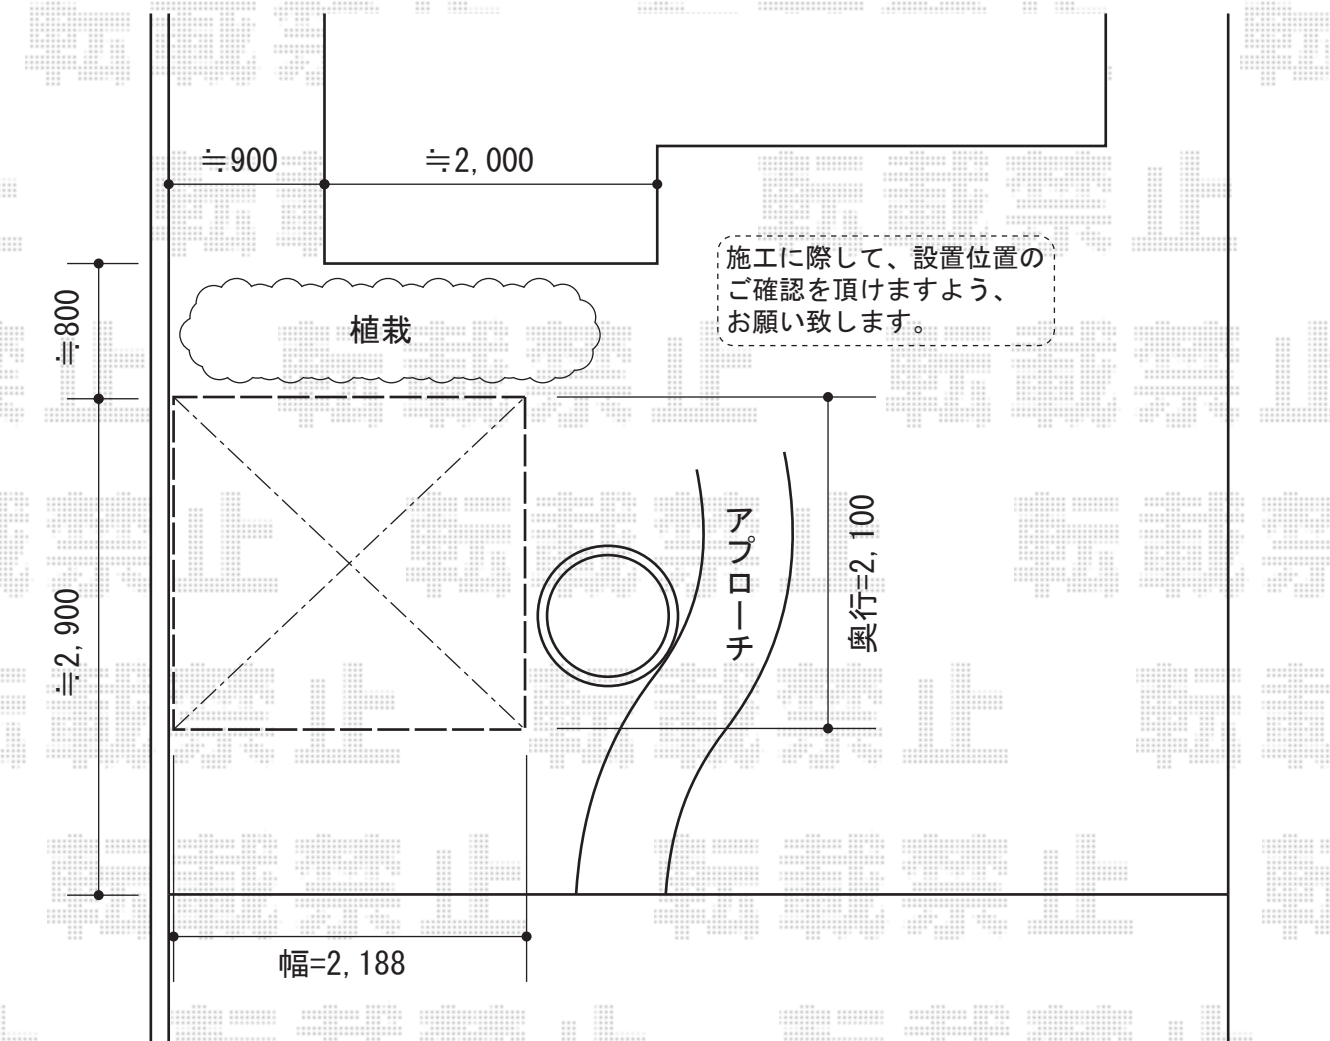

レイナポート ミニ 積雪～20cm対応

YKK AP レйнаポート ミニ 積雪～20cm対応

幅=2,100mm

奥行=2,188mm

色: プラチナステン

屋根材: ポリカーボネート(トーマイマツ/すりガラス調)

柱仕様: 標準柱仕様(有効高 約1,814mm)

現場状況や作図制限により概略図の内容と多少の違いが生じることがございます。
施工時は、現場優先とさせて頂きたく思いますので、お立会い頂き、
最終のご指示のほど、何卒、宜しくお願い致します。