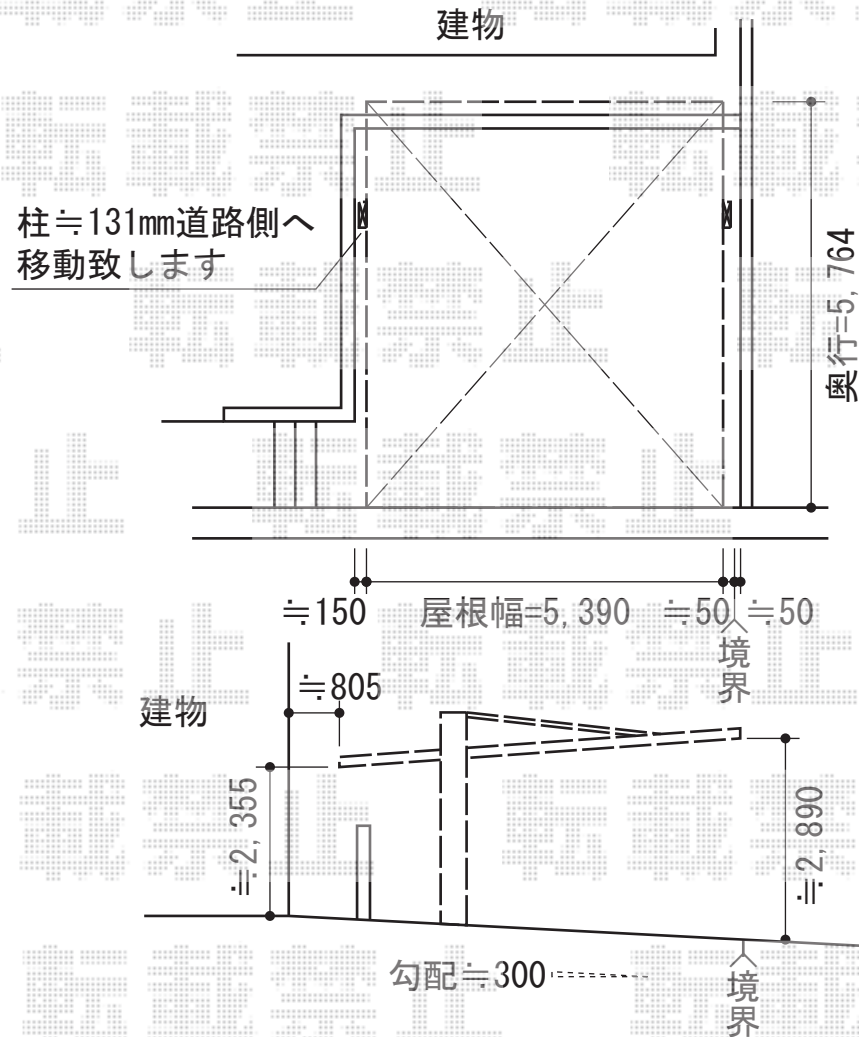

4Gワイド マテリアルカラー 積雪～20cm対応

三協立山アルミ 4Gワイド マテリアルカラー 積雪～20cm対応
幅=5,979mm
奥行=5,805mm
色：アーバングレー+トラッドパイン
屋根材：熱線遮断ポリカーボネート（ブルースモーク）
柱仕様：H23（有効高 約2,350mm）

三協立山アルミ パネル抜け防止材 間口60用

現場状況や作図制限により概略図の内容と多少の違いが生じることがございます。
施工時は、現場優先とさせていただきますので、お立会い頂き、
最終のご指示のほど、何卒、宜しくお願い致します。