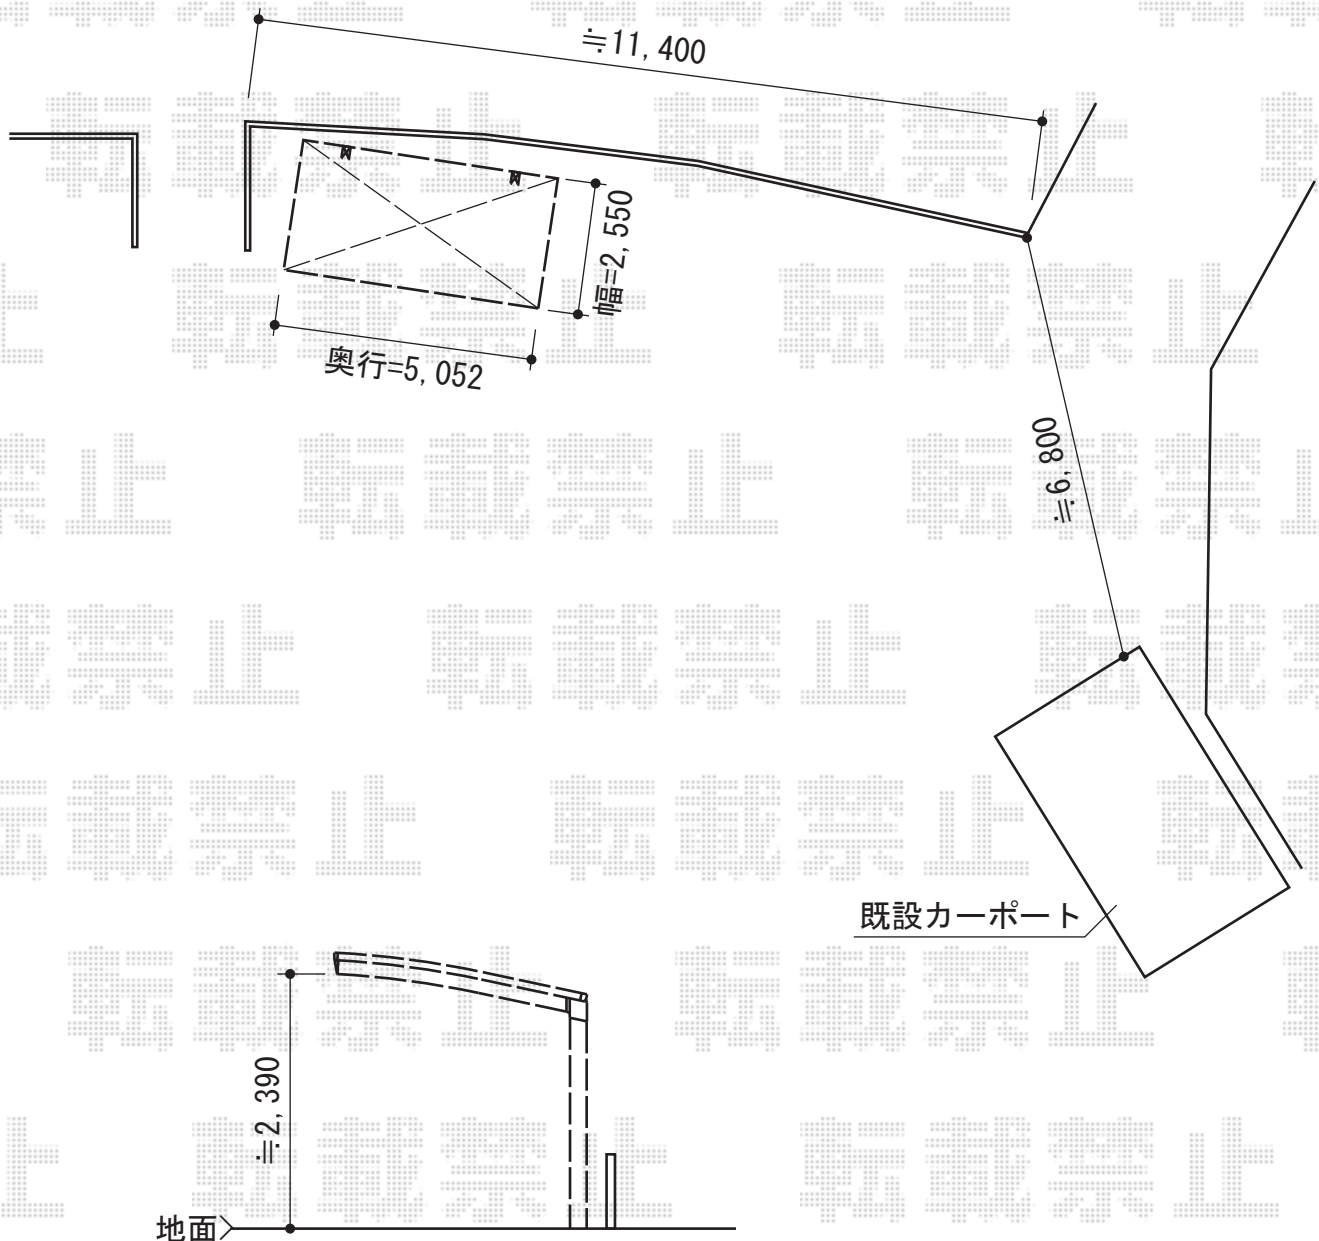

レイナポート 積雪～20cm対応

YKK AP レイナポート 積雪～20cm対応

幅=2,700mm

奥行=5,400mm

色：プラチナステン

屋根材：ポリカーボネート（トーマイマット/すりガラス調）

柱仕様：ハイルーフ柱仕様（有効高 約2,355mm）

現場状況や作図制限により概略図の内容と多少の違いが生じることがございます。
施工時は、現場優先とさせて頂きたく思いますので、お立会い頂き、
最終のご指示のほど、何卒、宜しくお願い致します。