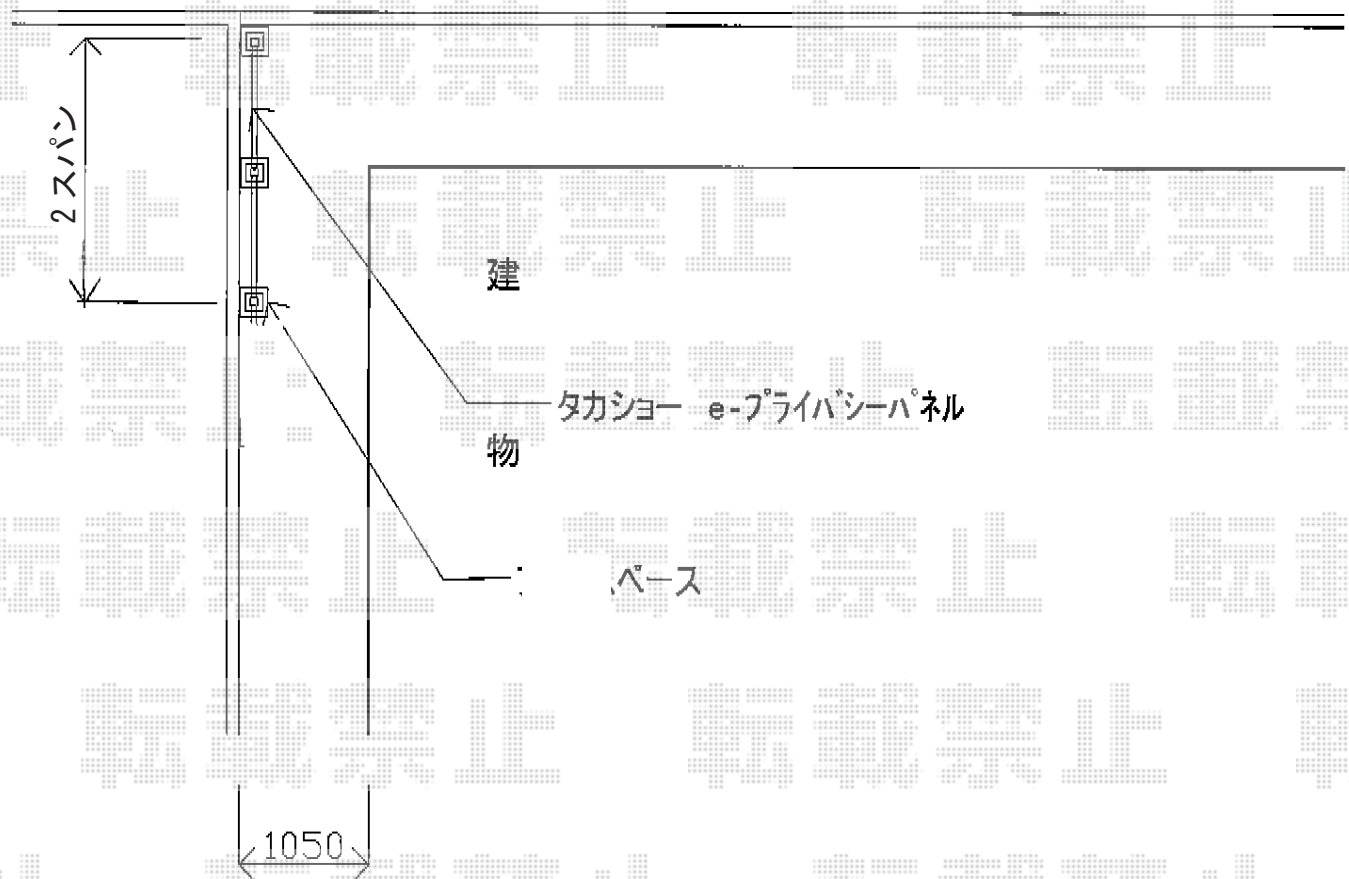

e-プライバシーパネル(LL)

タカショー e-プライバシーパネル (LL)
ダブルパネル= (W950mm×H1,860mm) ×2枚
H1860用柱：エンド×2本・センター×1本
色：ホワイト

現場状況や作図制限により概略図の内容と多少の違いが生じることがございます。
施工時は、現場優先とさせて頂きたく思いますので、お立会い頂き、
最終のご指示のほど、何卒、宜しくお願い致します。

EX-SHOP
HTTP://WWW.EX-SHOP.NET