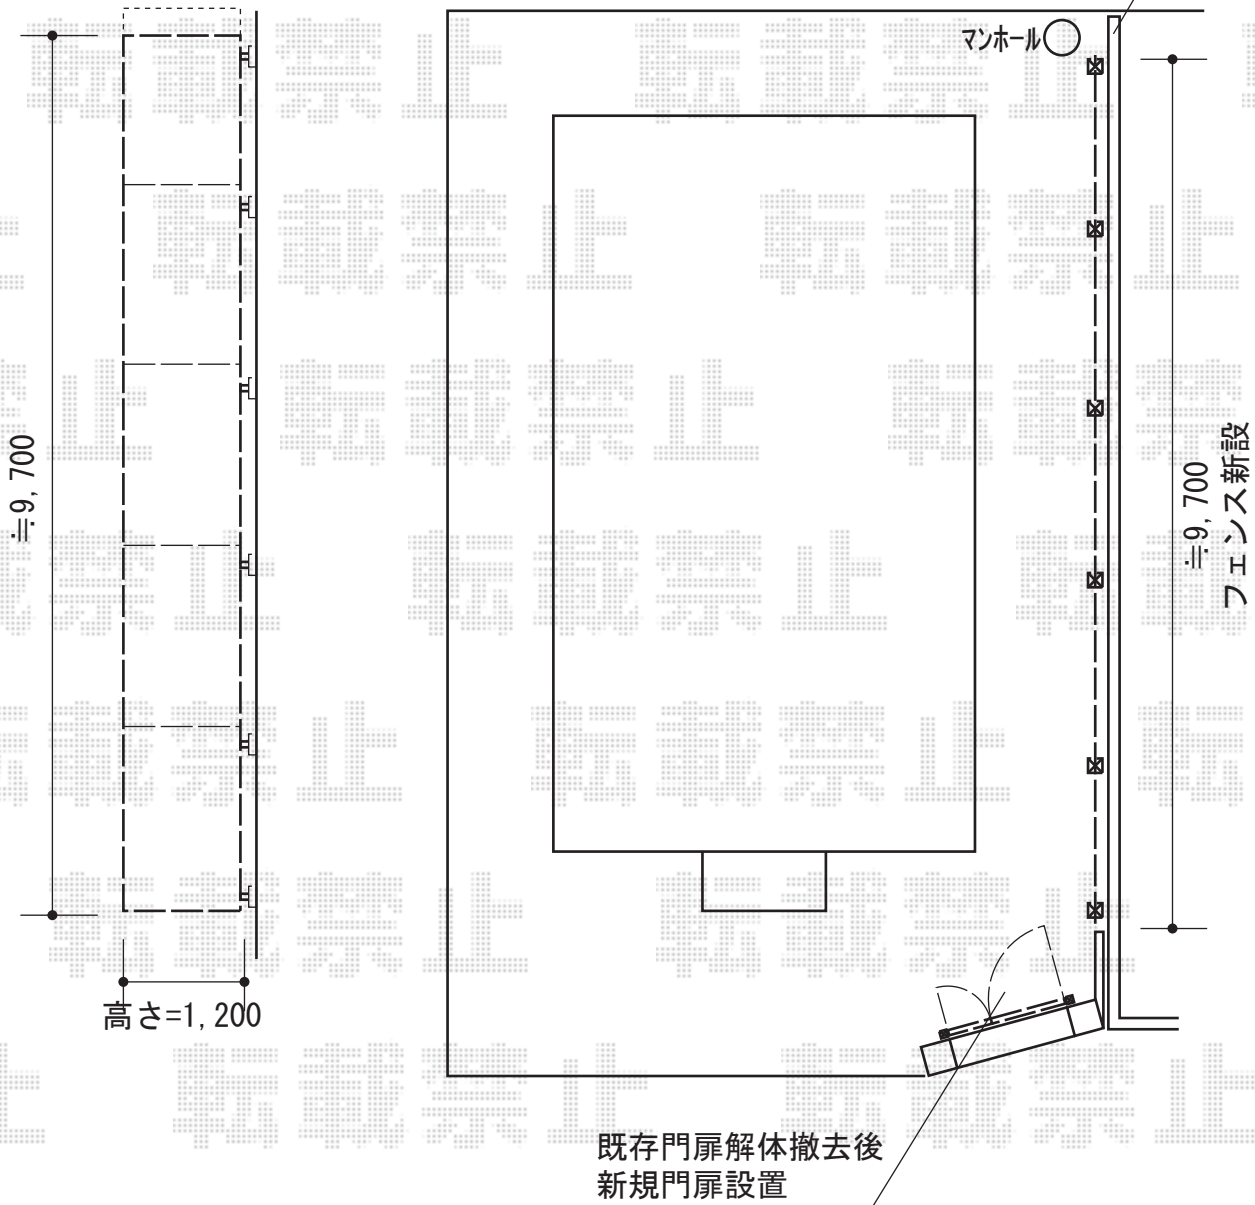

フェンス・門扉

隣地側
既存ブロック

TOEX キャスティナD型門扉 親子開き 柱使用
扉1枚 (W×H) = (400・800×1,265mm)
色：スモークグリーン
錠：キャスティナC錠
開き：内開き

TOEX エクスポスト アメリカンタイプW-1型
取り出し仕様：前入れ後取り出し
色：アッシュグレー
オプション：ダイヤル錠
オプション：ポスト上置き部品 (黒)

TOEX ハイグリッドフェンスN8型
本体1枚 (W×H) = (2,000×1,200mm) × 5枚
アルミ型材柱：T-12×6本
小口キャップ：1セット
色：シャイングレー

現場状況や作図制限により概略図の内容と多少の違いが生じることがございます。
施工時は、現場優先とさせて頂きたく思いますので、お立会い頂き、
最終のご指示のほど、何卒、宜しくお願い致します。

EX-SHOP
HTTP://WWW.EX-SHOP.NET

担当：岡本

全ての著作権は、エクスショップに帰属します。当社とのお取引目的外の使用・複製・転載禁止となっております。