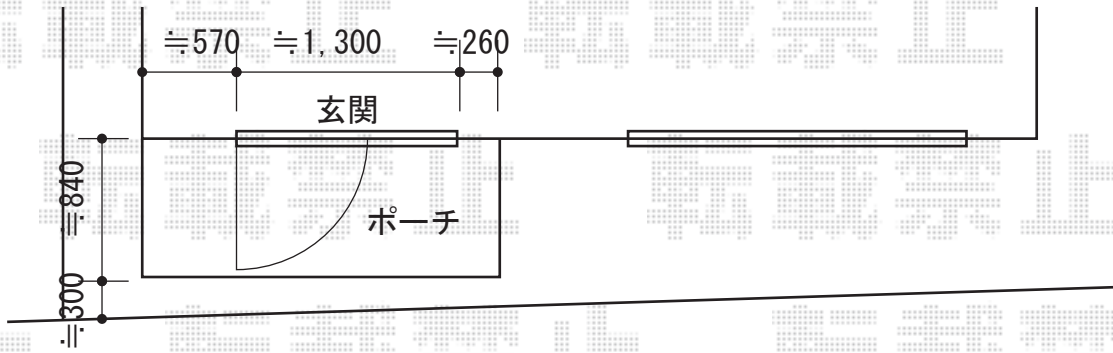

ライザーテラスII F型 テラスタイプ 単体 積雪~20cm対応

扉と干渉する場合は
取付け角度を
調整して納めます

トステム ライザーテラスII F型 テラスタイプ 単体 積雪~20cm対応

間口=関東間1.5間 (柱芯々2,530mm 屋根幅2,750mm)

出幅=3尺 (885mm)

色: ブラック

屋根材: ポリカーボネート (ブラウン)

柱仕様: 柱位置固定タイプ (柱2本)

施工方法: 上止め仕様

オプション: 躯体凹凸部材セット・躯体凹凸部品セット・躯体凹凸接続部品セット

現場状況や作図制限により概略図の内容と多少の違いが生じることがございます。
施工時は、現場優先とさせて頂きたく思いますので、お立会い頂き、
最終のご指示のほど、何卒、宜しくお願い致します。

EX-SHOP
HTTP://WWW.EX-SHOP.NET

担当: 岡本

全ての著作権は、エクスショップに帰属します。当社とのお取引目的外の使用・複製・転載禁止となっております。