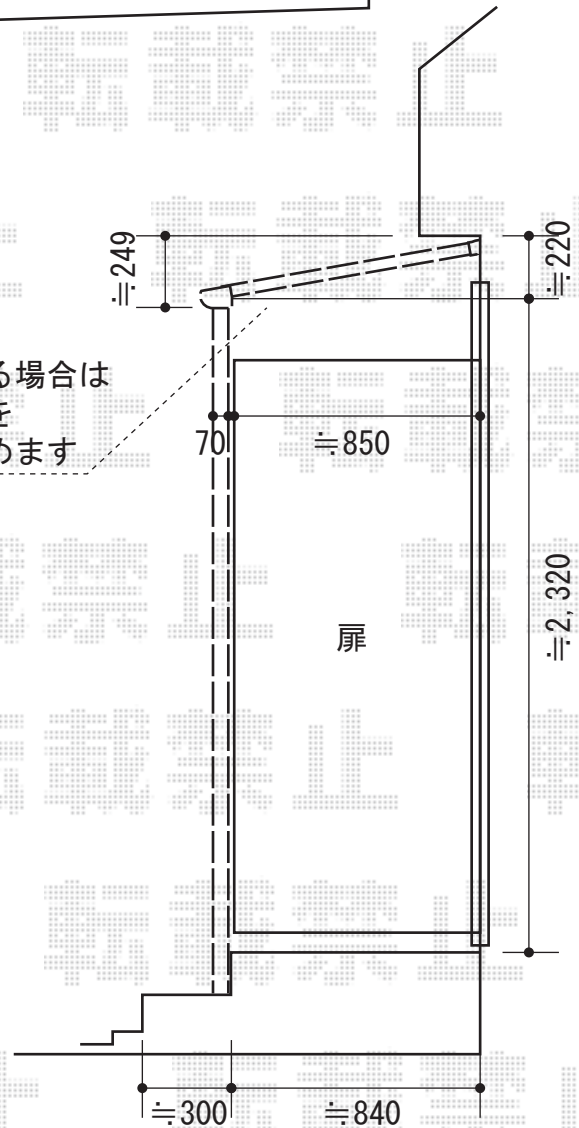

ライザーテラスII F型 テラスタイプ 単体 積雪~20cm対応

扉と干渉する場合は
取付け角度を
調整して納めます

トステム ライザーテラスII F型 テラスタイプ 単体 積雪~20cm対応

間口=関東間1.5間 (柱芯々2,530mm 屋根幅2,750mm)

出幅=3尺 (885mm)

色: ブラック

屋根材: ポリカーボネート (ブラウン)

柱仕様: 柱位置固定タイプ (柱2本)

施工方法: 上止め仕様

オプション: 躯体凹凸部材セット・躯体凹凸部品セット・躯体凹凸接続部品セット

現場状況や作図制限により概略図の内容と多少の違いが生じることがございます。
施工時は、現場優先とさせて頂きたく思いますので、お立会い頂き、
最終のご指示のほど、何卒、宜しくお願い致します。

EX-SHOP
HTTP://WWW.EX-SHOP.NET

担当: 岡本

全ての著作権は、エクスショップに帰属します。当社とのお取引目的外の使用・複製・転載禁止となっております。