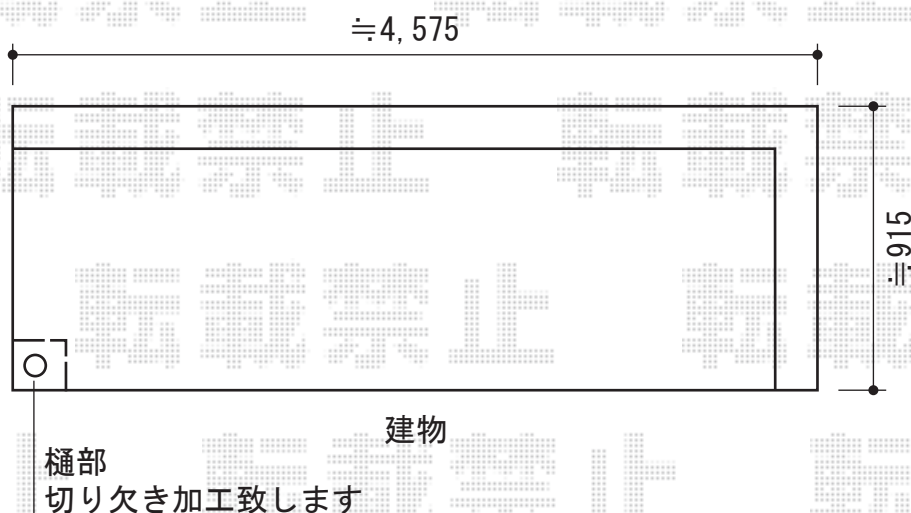

ヴェクターテラス R型 屋根タイプ 積雪～20cm対応

YKK AP ヴェクターテラス R型 屋根タイプ 積雪～20cm対応
間口=関東間2.5間（柱芯々4,268mm 屋根幅4,580mm）
出幅=4尺（1,185mm）
色：プラチナステン
屋根材：ポリカーボネート（トーマイマット/すりガラス調）
柱仕様：柱奥行移動タイプ（柱2本）
施工方法：上止め仕様
躯体式バルコニー用部品箱：Bタイプ/中間用×2

現場状況や作図制限により概略図の内容と多少の違いが生じることがございます。
施工時は、現場優先とさせて頂きたく思いますので、お立会い頂き、
最終のご指示のほど、何卒、宜しくお願い致します。

EX-SHOP
HTTP://WWW.EX-SHOP.NET

担当：山住