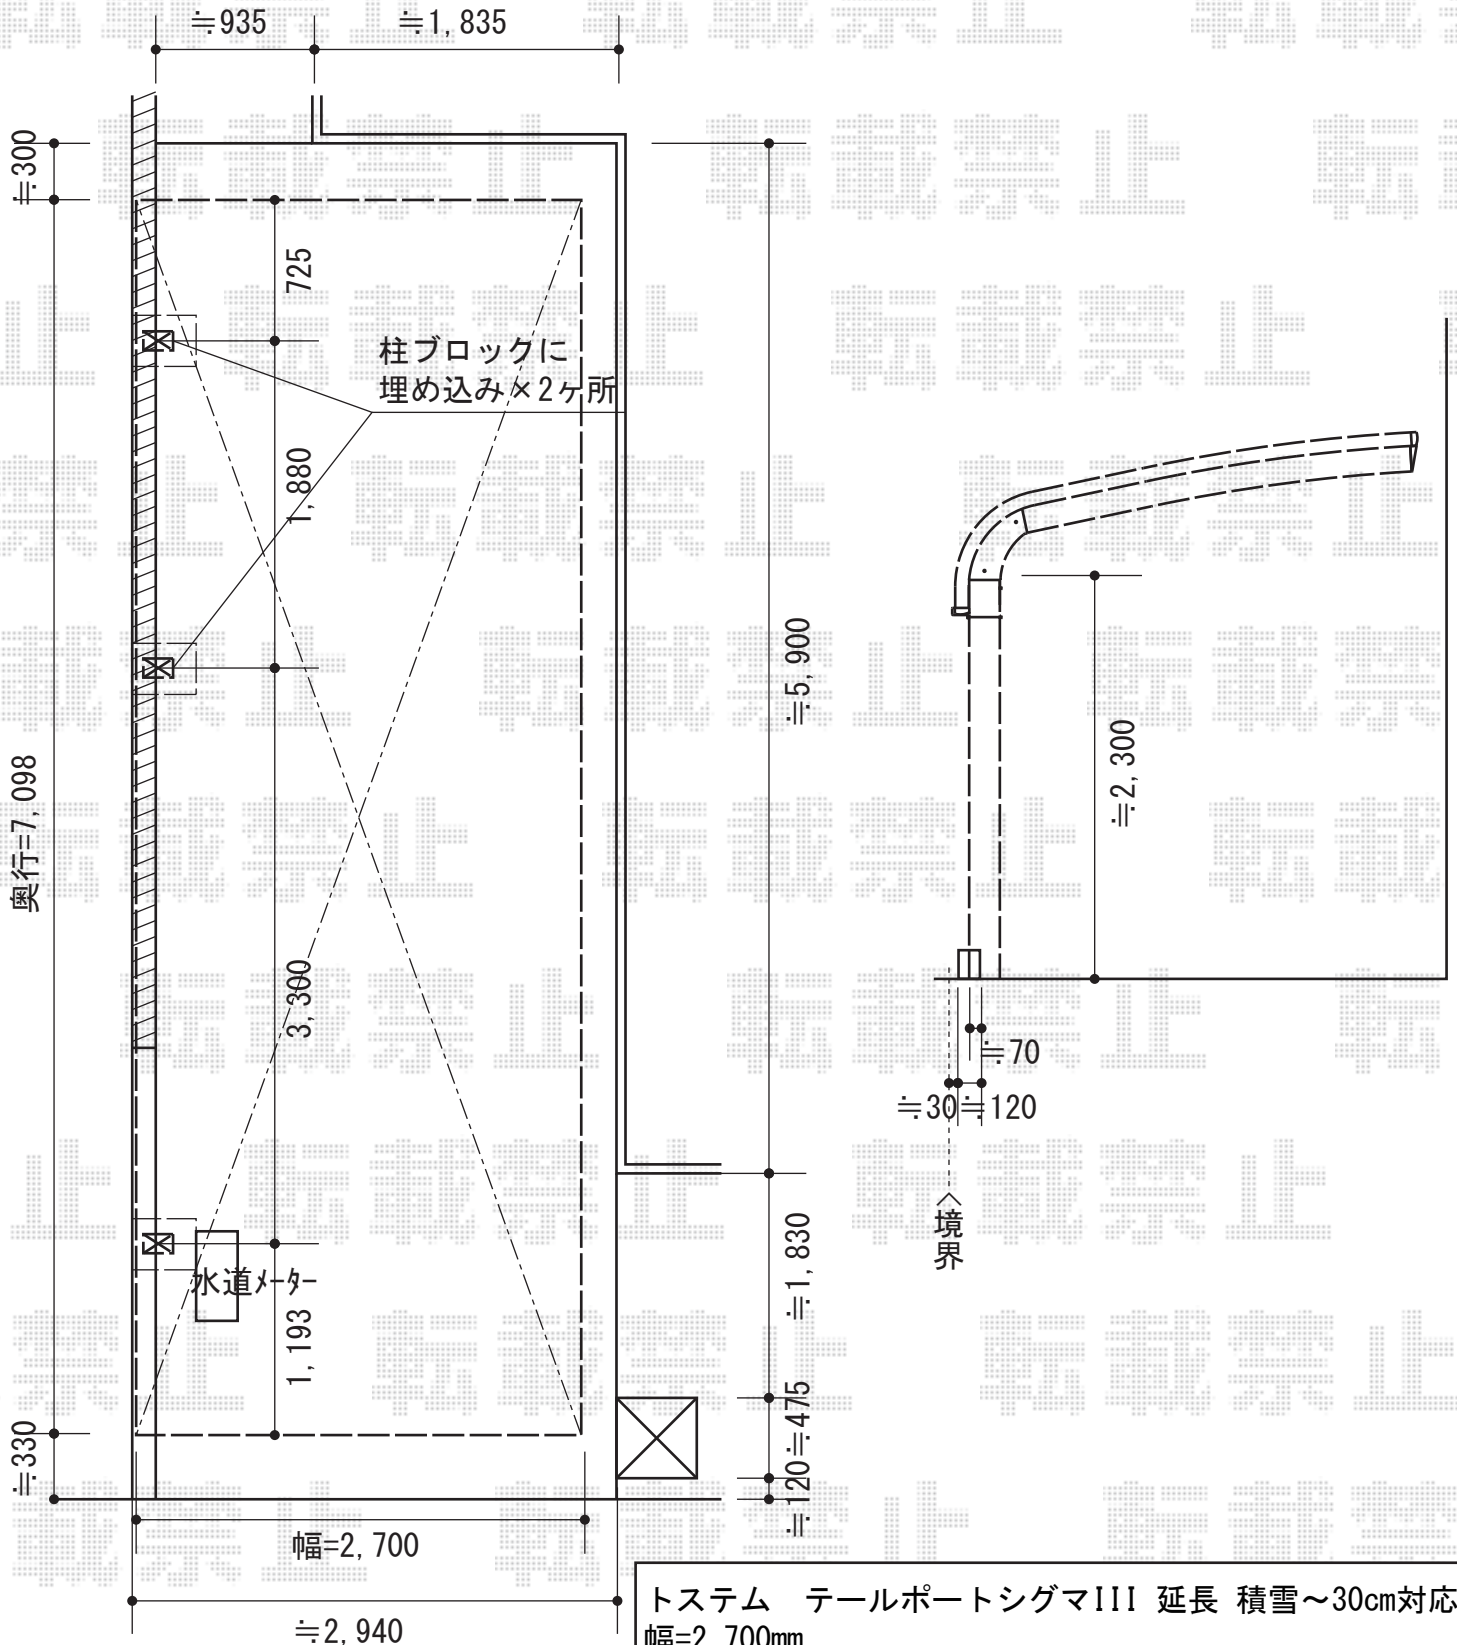

テールポートシグマIII 延長 積雪～30cm対応

トステム テールポートシグマIII 延長 積雪～30cm対応
 幅=2,700mm
 奥行=7,098mm
 色：シャイングレー
 屋根材：熱線吸収アクアポリカーボネート（ライトブルー）
 柱仕様：ロング柱23仕様（有効高 約2,300mm）

現場状況や作図制限により概略図の内容と多少の違いが生じることがございます。
 施工時は、現場優先とさせて頂きたく思いますので、お立会い頂き、
 最終のご指示のほど、何卒、宜しくお願い致します。