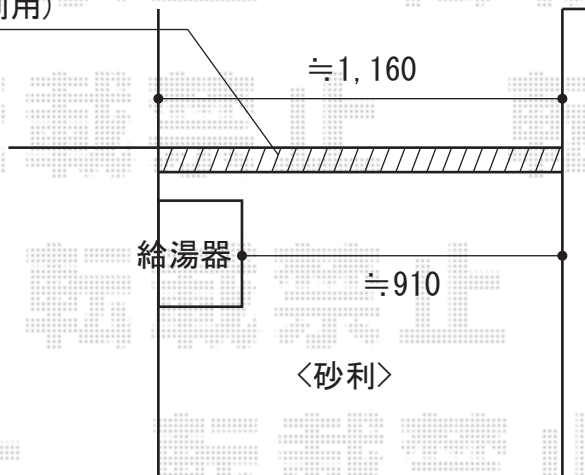

プリオR7型門扉 片開き 柱使用

リブブロックフェンス撤去
(フェンス再利用)

新設リブブロック

TOEX プリオR7型門扉 片開き 柱使用
扉1枚 (W×H) ≒W600mm×H1,000mm
色：シャイングレー
錠：シリンダーU錠
開き：内開き

TOEX ハイグリッドフェンスN8型 部品
部品：小口キャップ (T-8) ×1

現場状況や作図制限により概略図の内容と多少の違いが生じることがございます。
施工時は、現場優先とさせて頂きたく思いますので、お立会い頂き、
最終のご指示のほど、何卒、宜しくお願い致します。