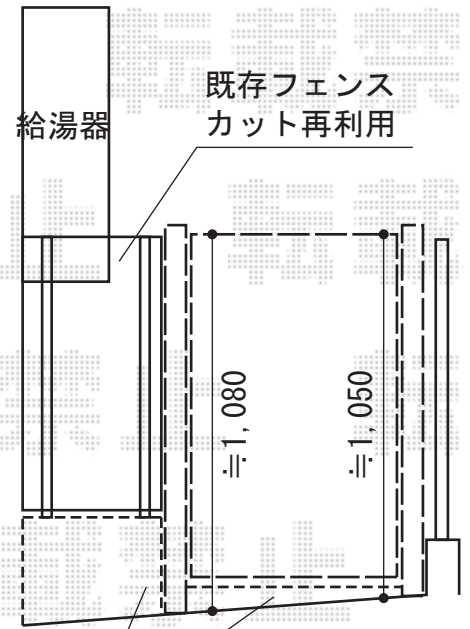

プリオR7型門扉 片開き 柱使用

リブブロックフェンス撤去
(フェンス再利用)

新設リブブロック

TOEX プリオR7型門扉 片開き 柱使用
扉1枚 (W×H) ≒W600mm×H1,000mm
色：シャイングレー
錠：シリンダーU錠
開き：内開き

TOEX ハイグリッドフェンスN8型 部品
部品：小口キャップ (T-8) ×1

現場状況や作図制限により概略図の内容と多少の違いが生じることがございます。
施工時は、現場優先とさせて頂きたく思いますので、お立会い頂き、
最終のご指示のほど、何卒、宜しくお願い致します。