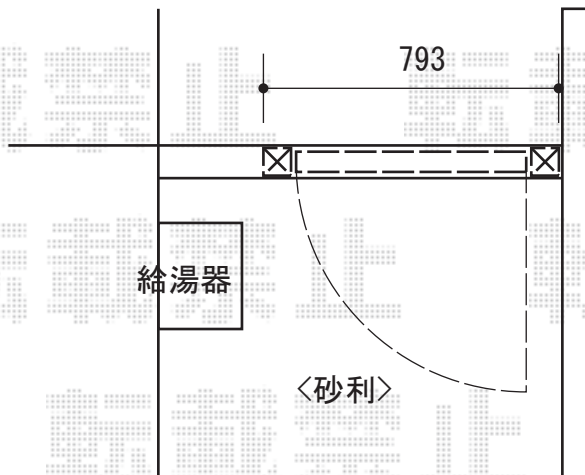

プリオR7型門扉 片開き 柱使用

リブブロックフェンス撤去
(フェンス再利用)

新設リブブロック

TOEX プリオR7型門扉 片開き 柱使用
扉1枚 (W×H) ≒W600mm×H1,000mm
色：シャイングレー
錠：シリンダーU錠
開き：内開き

TOEX ハイグリッドフェンスN8型 部品
部品：小口キャップ (T-8) ×1

現場状況や作図制限により概略図の内容と多少の違いが生じることがございます。
施工時は、現場優先とさせて頂きたく思いますので、お立会い頂き、
最終のご指示のほど、何卒、宜しくお願い致します。