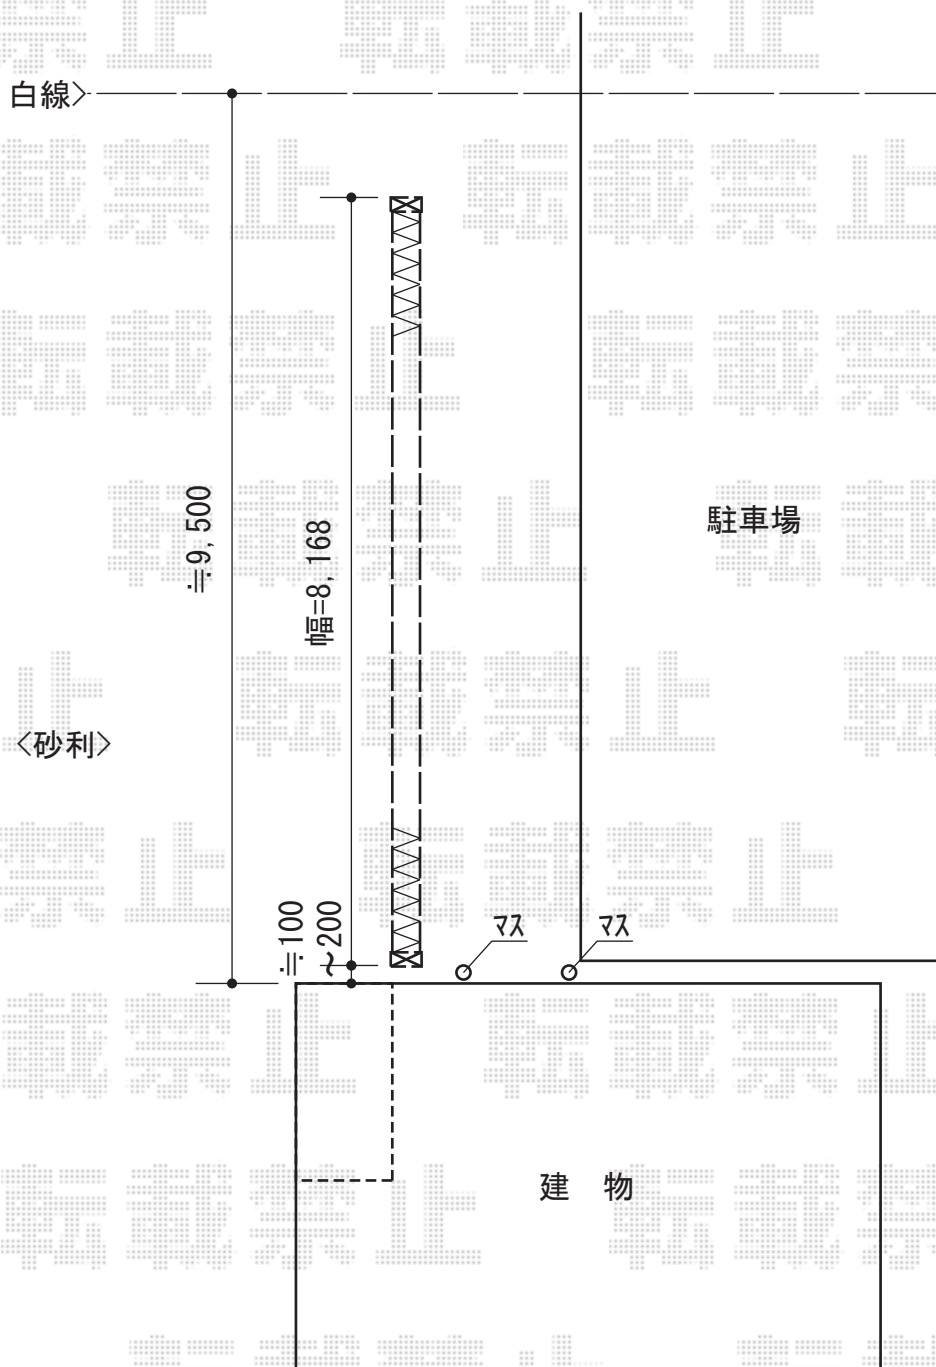

トリップゲート PB型 ノンレール 両開き 82W

Value Select トリップゲート PB型 ノンレール 両開き 82W
開口幅=8,068mm
全幅=8,168mm
たたみ幅=453×2mm
高さ=1,200mm
色：ダークブロンズ
キャスター数：6
落棒数：4

現場状況や作図制限により概略図の内容と多少の違いが生じることがございます。
施工時は、現場優先とさせて頂きたく思いますので、お立会い頂き、
最終のご指示のほど、何卒、宜しくお願い致します。