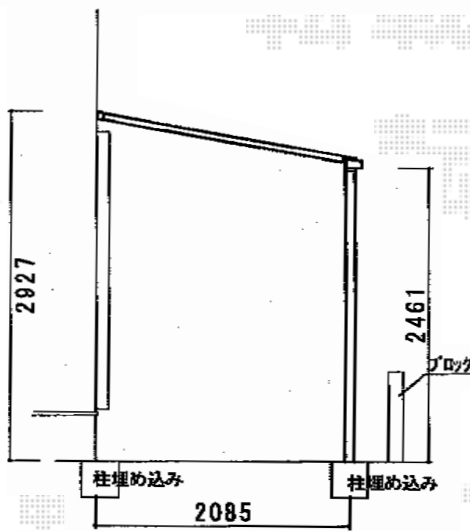

ライザーテラスII F型 テラスタイプ 単体

施工に際して、
オプション：物干しの
取付位置・高さの
ご確認を頂きますよう、
お願い致します

トステム ライザーテラスII F型 テラスタイプ 単体
間口=3,000mm
出幅=7尺 (2,085mm)
色：シャイングレー
屋根材：ポリカーボネート (クリアマット・すりガラス調)
柱仕様：柱位置固定タイプ
オプション：吊り下げ物干しロング2本入

現場状況や作図制限により概略図の内容と多少の違いが生じることがございます。
施工時は、現場優先とさせて頂きたく思いますので、お立会い頂き、
最終のご指示のほど、何卒、宜しくお願い致します。