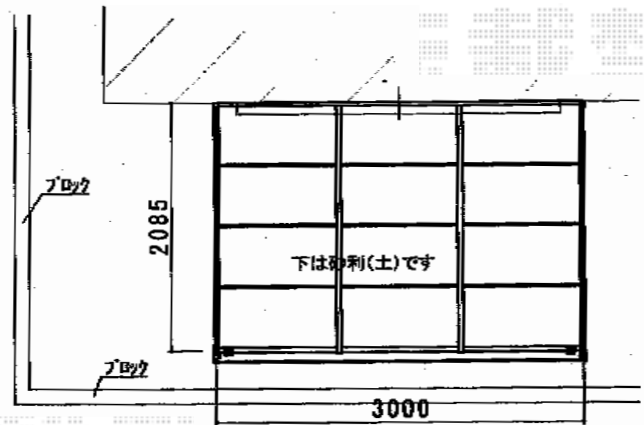

ライザーテラスII F型 テラスタイプ 単体

施工に際して、
オプション：物干しの
取付位置・高さの
ご確認を頂きますよう、
お願い致します

トステム ライザーテラスII F型 テラスタイプ 単体
間口=3,000mm
出幅=7尺 (2,085mm)
色：シャイングレー
屋根材：ポリカーボネート (クリアマット・すりガラス調)
柱仕様：柱位置固定タイプ
オプション：吊り下げ物干しロング2本入

現場状況や作図制限により概略図の内容と多少の違いが生じることがございます。
施工時は、現場優先とさせて頂きたく思いますので、お立会い頂き、
最終のご指示のほど、何卒、宜しくお願い致します。