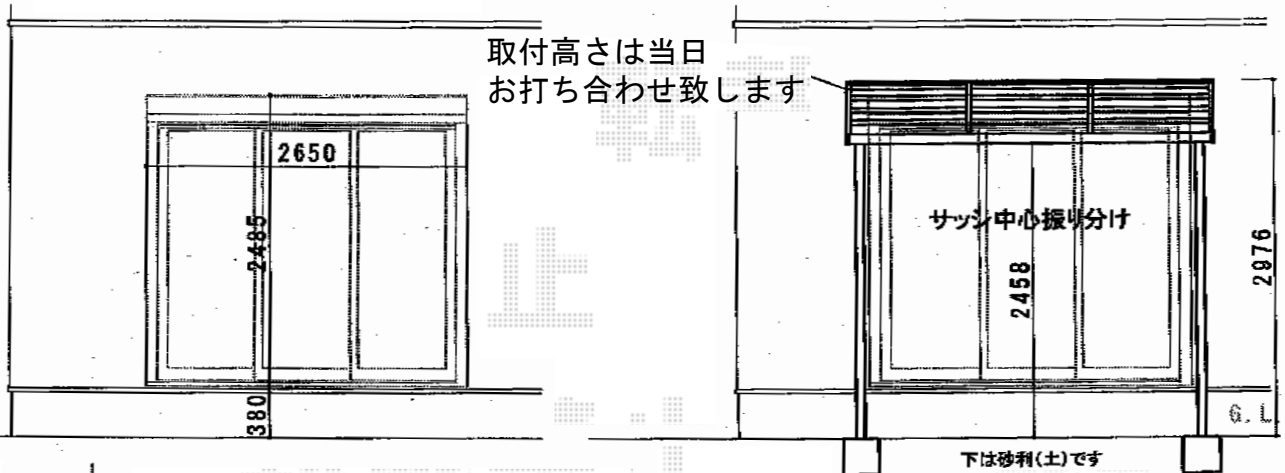

ライザーテラスII F型 テラスタイプ 単体

施工に際して、
オプション：物干しの
取付位置・高さの
ご確認を頂きますよう、
お願い致します

トステム ライザーテラスII F型 テラスタイプ 単体
間口=3,000mm
出幅=7尺 (2,085mm)
色：シャイングレー
屋根材：ポリカーボネート (クリアマット・すりガラス調)
柱仕様：柱位置固定タイプ
オプション：吊り下げ物干しロング2本入

現場状況や作図制限により概略図の内容と多少の違いが生じることがございます。
施工時は、現場優先とさせて頂きたく思いますので、お立会い頂き、
最終のご指示のほど、何卒、宜しくお願い致します。