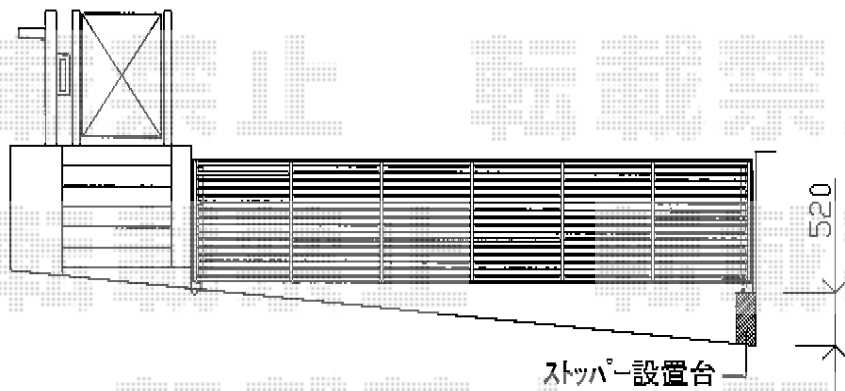

ワイドオーバードアS2型 手動式

TOEX コラゾン門扉【1型または2型】 片開き 柱使用
扉1枚 (W×H) = (800×1,200mm)
色：シャイングレー
錠：鋳物アームA錠
開き：内開き

TOEX ワイドオーバードアS1型 手動式
本体 (W×H) = 【幅特注】 (5,600×1,200mm)
色：シャイングレー
柱仕様：ハイルーフ柱仕様 (有効通過高2,150mm)
オプション：ロング接地ストッパー

TOEX ワイドオーバードアS1型 電動式
本体 (W×H) = 【幅特注】 (5,600×1,200mm)
色：シャイングレー
柱仕様：ハイルーフ柱仕様 (有効通過高2,150mm)
駆動：2モーター駆動/AC100V結線用柱仕様
リモコン：標準2個入
オプション：ロング接地ストッパー

現場状況や作図制限により概略図の内容と多少の違いが生じることがございます。
施工時は、現場優先とさせて頂きたく思いますので、お立会い頂き、
最終のご指示のほど、何卒、宜しくお願い致します。