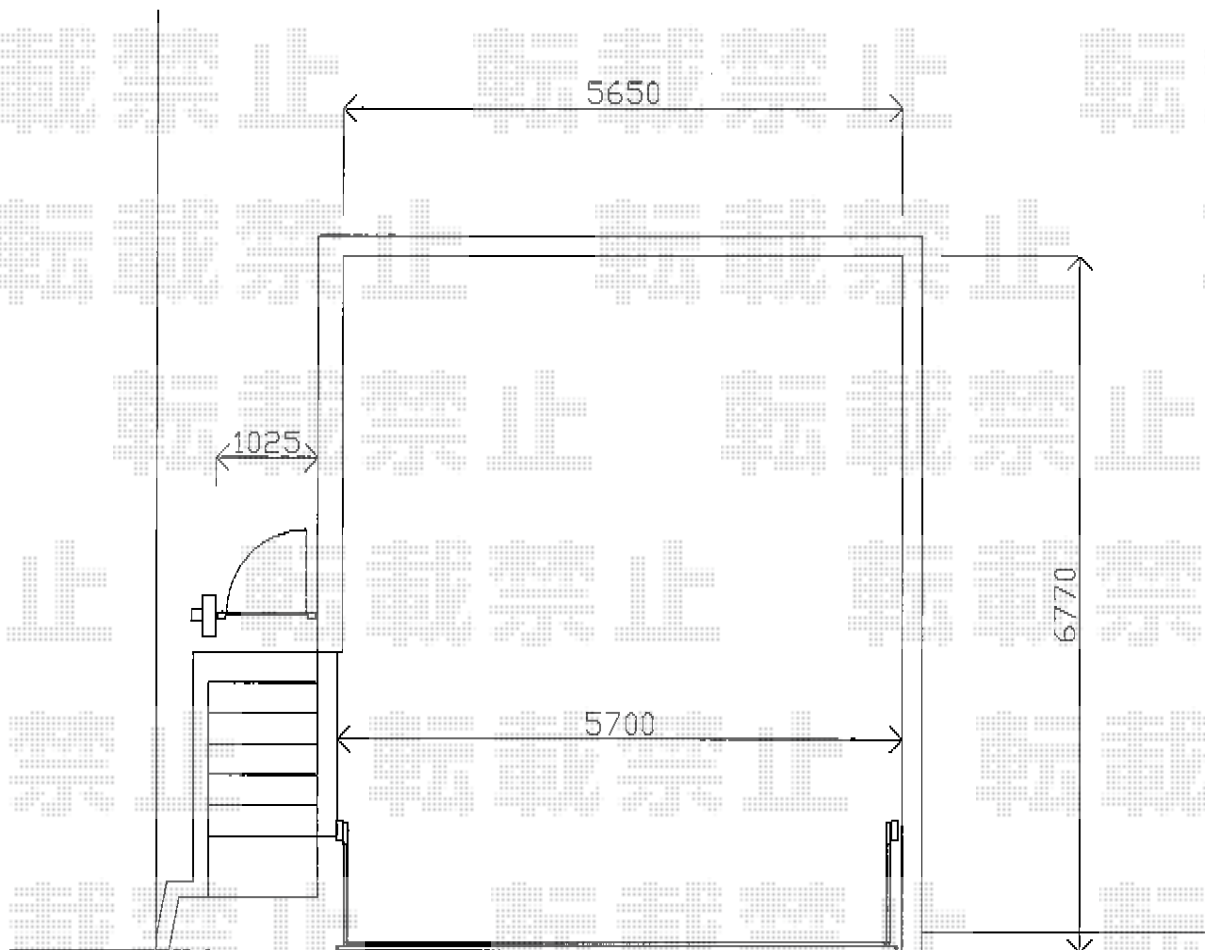

ワイドオーバードアS2型 手動式

TOEX コラゾン門扉【1型または2型】 片開き 柱使用
扉1枚 (W×H) = (800×1,200mm)
色：シャイングレー
錠：鋳物アームA錠
開き：内開き

TOEX ワイドオーバードアS1型 手動式
本体 (W×H) = 【幅特注】 (5,600×1,200mm)
色：シャイングレー
柱仕様：ハイルーフ柱仕様 (有効通過高2,150mm)
オプション：ロング接地ストッパー

TOEX ワイドオーバードアS1型 電動式
本体 (W×H) = 【幅特注】 (5,600×1,200mm)
色：シャイングレー
柱仕様：ハイルーフ柱仕様 (有効通過高2,150mm)
駆動：2モーター駆動/AC100V結線用柱仕様
リモコン：標準2個入
オプション：ロング接地ストッパー

現場状況や作図制限により概略図の内容と多少の違いが生じることがございます。
施工時は、現場優先とさせて頂きたく思いますので、お立会い頂き、
最終のご指示のほど、何卒、宜しくお願い致します。